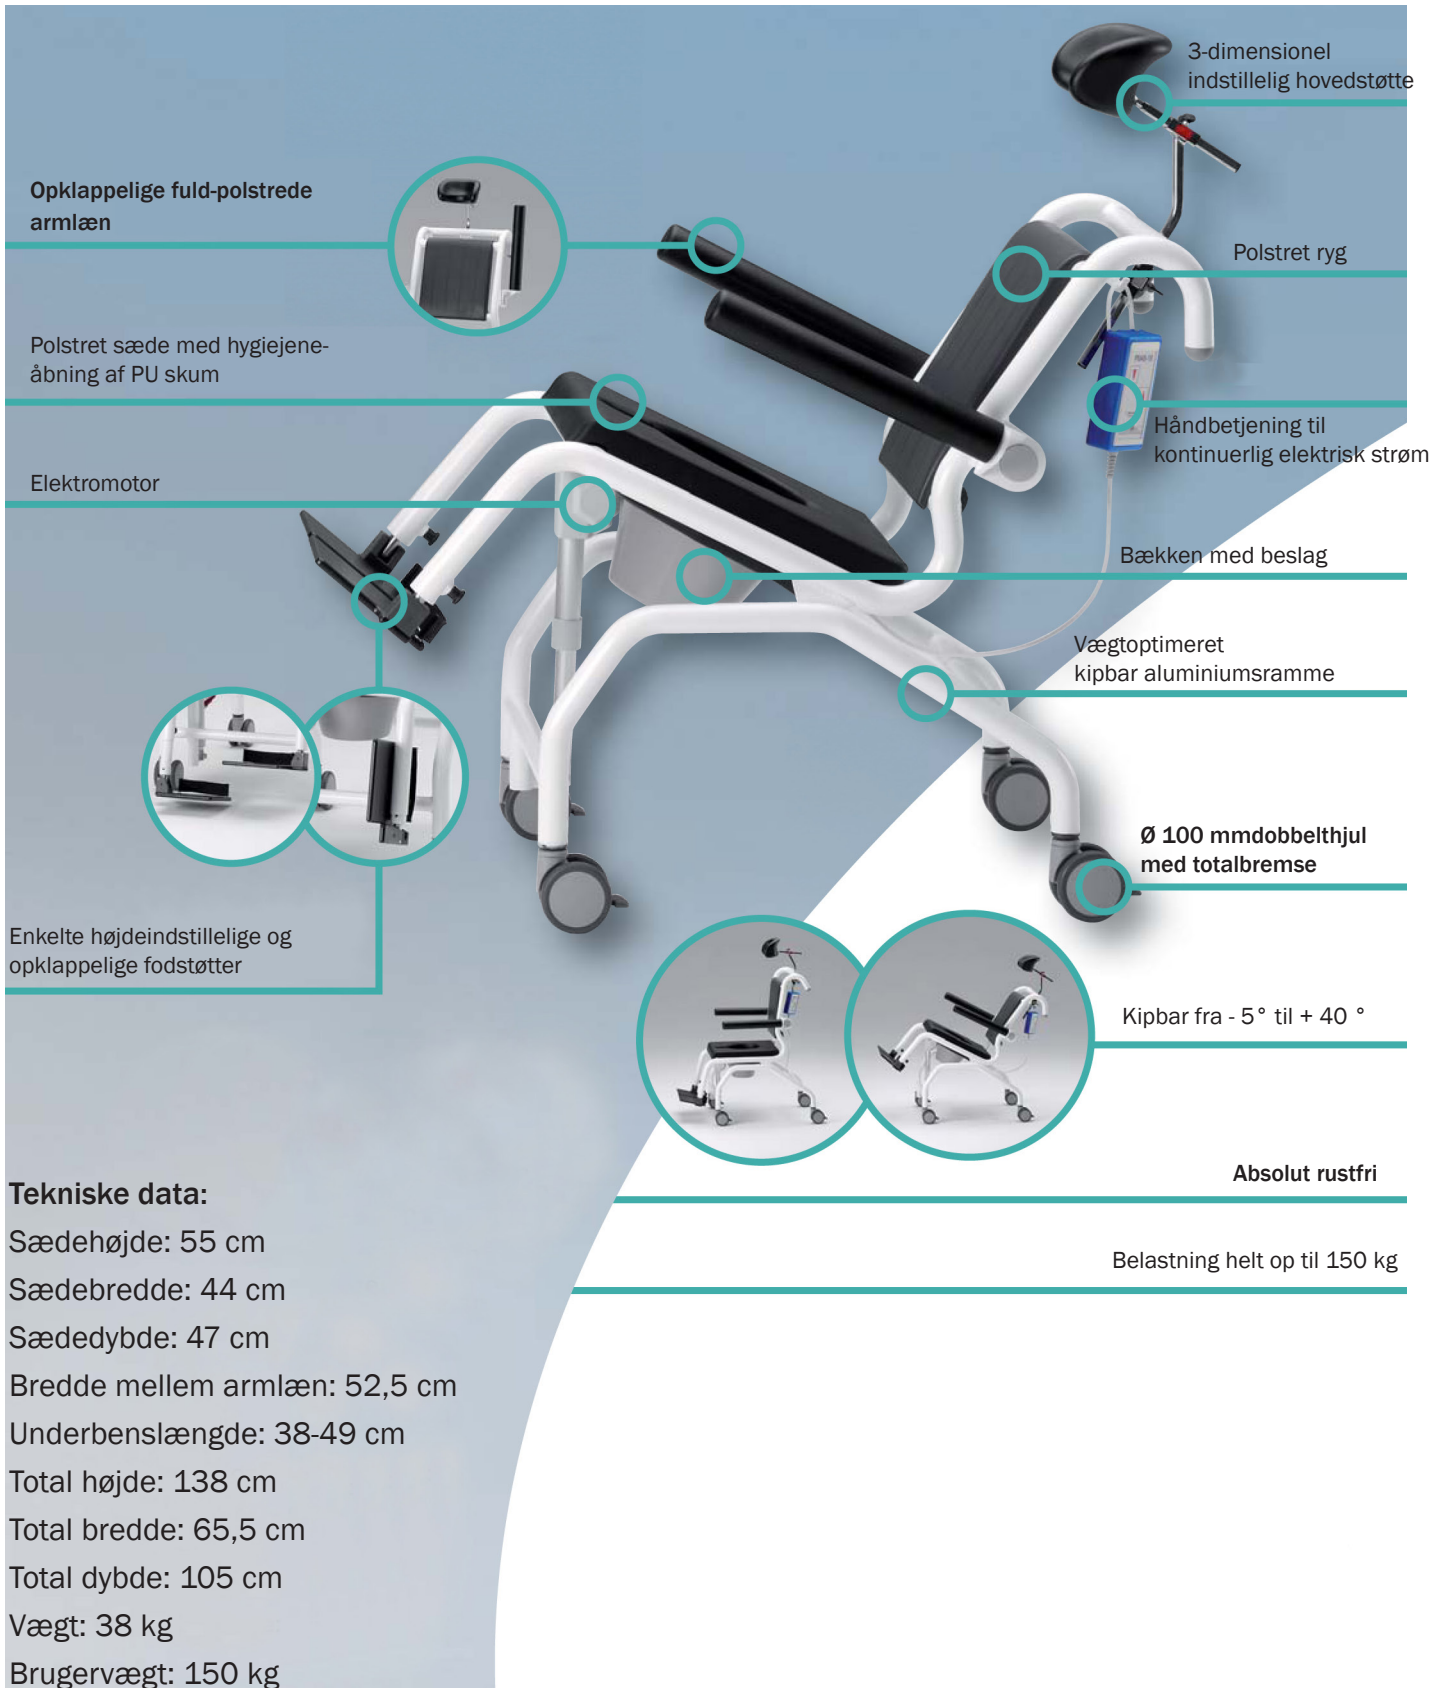

Den pulverlakerede aluminiumsramme og den batteri-drevne elektronik giver solid basis for en problemfri siddepositionering, og giver en høj grad af sikkerhed.

Den trinløse elektriske justering garanterer et glat, behageligt vip, og dermed kan plejepersonalet holde øjenkontakt med patienten, takket være den fleksible og enkle betjening af styreenheden, samt undgå pludselige frygtreaktioner fra borger.

Den bagud hældende siddestilling er afslappende og den beroligende effekt letter arbejdet for plejepersonalet.

Blødt aftageligt PUR-sæde med lukket hygiejneåbning og aftageligt blødt PUR-ryglæn, som giver en høj siddekomfort, og som letter rengøring og adgang. (Sædelåg medfølger ikke).

Opklappelige armlæn polstret med PUR.

Rustfri anti-tip ramme med optimalt tiltpunkt, produceret i pulverlakeret højkvalitets rustfrit stål - Tiltbar fra -5 gr. til +40 gr.

Justérbar hovedstøtte.

Individuelt justérbare og sammenfoldelige fodstøtter.

Opklappelige fuld-polstrede armlæn

Polstret sæde med hygiejens-åbning af PU skum

Elektromotor

3-dimensionel indstillelig hovedstøtte

Polstret ryg

Håndbetjening til kontinuerlig elektrisk strøm

Bækken med beslag