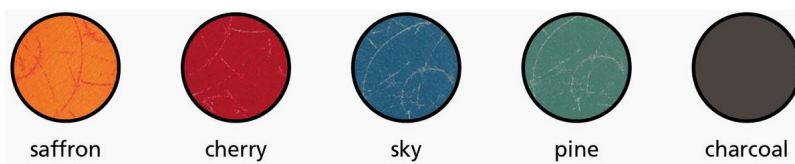

## Børnekørestol - DR 400 Mini

saffron

cherry

sky

pine

charcoal

Børnekørestol velegnet til "selvkørende" børn.

Sæde- og rygpude med skumkerne og vandafvisende betræk (oplys farve ved bestilling).