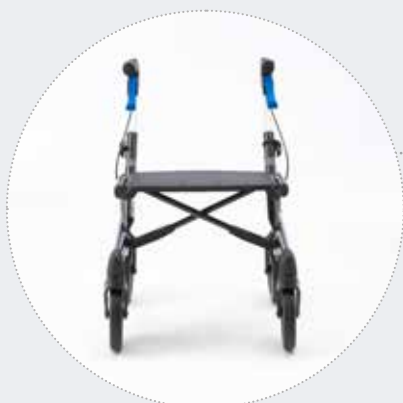

◀ Stort gangareal

Et af kendetegnene for **Dolomite** rollatorer er, at de er designet med god plads til ben og fødder under gang. Dette er vigtigt for at fremme en god ergonomisk kropsholdning samtidig med, at brugeren får både behagelig støtte og et optimalt gangmønster.