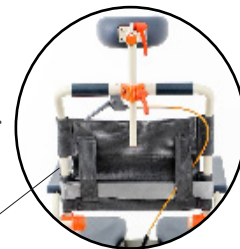

Zibo Showerbuddy Tilt

Det daglige bad skal være en behagelig oplevelse

ZiboCare Denmark har udviklet en badestol som giver plejepersonale en mulighed for at give værdi og velvære til mennesker som har svært ved at bade.

Rygbælte

Stolelænet er udstyret med et bælte som kan bruges hvis han/hun ønsker at have en sikkert og stabil støtte til postur.

Livstidsgaranti

Rammen på Zibo Showerbuddy Tilt kommer emd livstidsgaranti.

Blød at sidde på

Zibo Showerbuddy Tilt har en 450 mm bred PU skum stolehynde og kan også bruges som bækkenstol.

Bækkentsystem

Stolen er udformet således at stolen kan bruges på toilettet.

Kan klare de fleste badeværelser

Zibo Showerbuddy Tilt kan rulle hen over de fleste toiletter og ind i de fleste brusenicher.

Rul ind og ud af badet

Zibo Showerbuddy Tilt badestol leveres med 4 låsende hjul af høj kvalitet.

Nem at justerer

Zibo Showerbuddy Tilt kan justeres så den passer perfekt

Information:

Zibo Showerbuddy Tilt's specifikke data:

Varenummer:xxx
HMI-nr.: 120142

Sædebredde
48.26 cm

Sædedybde
43.6 cm

Sædehøjde (indstilling)
55cm cm

Totalbredde
57.5 cm

Totaldybde m. fodstøtter
107.7 cm

Totalhøjde (indstilling)
117.3 cm

Max brugervægt
158 kg

Vægt
22.2 kg

Se mere og bestil på ZiboCare.dk eller ring til os på 76 900 407