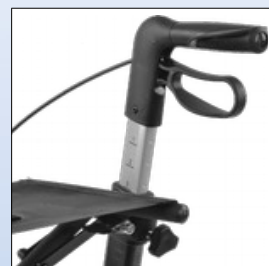

Mobilex letvægtsrollator **Buffalo HD** har en forstærket aluminiumsramme. Rollatoren foldes sammen sideværts, og i sammenfoldet stand fylder den minimalt. Rollatoren er som standard udstyret med en stokkeholder og et rygbælte. Sædet er lavet i kraftig slidstærk nylon. Foran er der monteret et let aftagelig indkøbstaske. Indkøbstasken er forsynet med 2 håndtag, så den nemt kan afmonteres og anvendes for sig. De store hjul gør, at rollatoren er god både til indendørs og udendørs brug. Skubbehåndtagene kan nemt og uden brug af værktøj justeres i højden. Rollatoren er forsynet med 2 låsbare bremses, der bremses på baghjulene og nemt kan aktiveres. Ved baghjulene er der monteret en trædepedal til at træde på for at lette forcering af små forhindringer. Mobilex rollatoren Buffalo er testet og godkendt til en brugervægt op til **200 kg**.

Mobilex rollator Buffalo HD	Standard Varenr. 312305	Small Varenr. 312307
Total bredde (åben/sammenfoldet)	69 cm / 22,5 cm	69 cm / 22,5 cm
Sædebredde	55 cm	55 cm
Total længde (dybde)	66 cm	66 cm
Sædehøjde	62 cm	55 cm
Skubbehåndtagshøjde (justerbar)	74 - 102 cm	66 - 86 cm
Max. belastning	200 kg	200 kg
Max. belastning af taske	5 kg	5 kg
Vægt	7,8 kg	7,5 kg
Bremses med parkeringsfunktion	2 låsbare	2 låsbare
Hjul (diameter x bredde)	For og bag: 200 x 35 mm	For og bag: 200 x 35 mm

RB1a. Mobilex rollator Buffalo HD

RB1b. Sammenfoldet

RB1c. Låsbare bremses

RB1d. Aftagelig indkøbstaske

Tilbehør

RL2a. Fast sæde

RL2b. Bakke

RL2c. Slæbebremse, sæt for 2 hjul