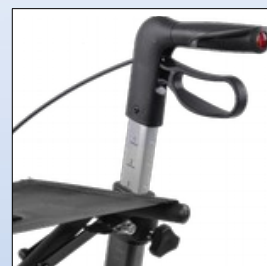

Mobilex letvægtsrollator **Gepard** har en ramme af **kulfiber** og en totalvægt på kun 5 kg. Den foldes nemt sammen sideværts, og i sammenfoldet stand fylder den minimalt. Sædet er lavet i kraftig slidstærk nylon. Leveres som standard med stokkeholder samt en aftagelig indkøbstaske. Indkøbstasken er forsynet med 2 håndtag, så den let kan afmonteres og bæres for sig. De store hjul gør, at rollatoren er sikker og stabil både til indendørs og udendørs brug. Skubbehåndtagerne kan nemt justeres i højden uden brug af værktøj. Rollatoren er forsynet med 2 låsbare bremses med parkeringsfunktion, der bremses på baghjulene. Ved baghjulene er der monteret en trædepedal man kan træde på for at lette forcering af mindre forhindringer. Mobilex rollator Gepard er testet og godkendt til en brugervægt op til **150 kg** (HD op til **200 kg**)

Mobilex Rollator Gepard	Standard Varenr. 312401	Small Varenr. 312402	HD Varenr. 312405
Højde af skubbehåndtag (justérbar)	74 - 102 cm	66 - 86 cm	74 - 102 cm
Sædehøjde	62 cm	55 cm	62 cm
Total bredde åben / sammenfoldet	60 / 22,5 cm	60 / 22,5 cm	68 / 22,5 cm
Indv. bredde mellem skubbehåndtag	47 cm	47 cm	56 cm
Længde (dybde)	66 cm	66 cm	66 cm
Vægt (+ taske 380 g)	5,4 kg	5,1 kg	5,7 kg
Max. belastning (rollator / taske)	150 kg / 5 kg	150 kg / 5 kg	200 kg / 5 kg
Bremser	2 låsbare med parkeringsfunktion		
Hjul	Forhjul og baghjul: 200 x 35 mm		

**RG1a.** Rollator Gepard med kulfiberramme

**RG1b.** Rollator Gepard sammenfoldet

**RL1c.** Låsbare bremses med parkeringsfunktion

**RL1d.** Aftagelig indkøbstaske

## Tilbehør

**RS1a.** Bakke

**RS1b.** Fast sæde

**RS1e.** Slæbebremse, sæt for 2 hjul

**RS1g.** Paraply samt holder

**RS1d.** Lukket taske

**RL2f.** Stokkeholder (sæt)