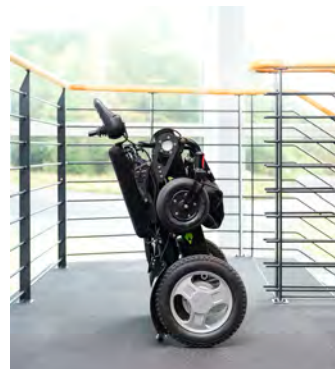

FLEXLIFE D9 Basic & Comfort

TEKNISKA FAKTA

Modell	D09
Vikt inkl. batterier	26,5kg
Hastighet	6,5km/h
Räckvidd *	25 km
Motor	2x250W borstlös
Joystick	höger, vänster eller bakmonterad
Batteri	2 batterier á 6Ah, 24V
Batterieffekt**	288 Wh
Batterivikt	1,4 kg styck
Laddningstid	6-8 tim
Vändradie	78 cm
Hjul bak	12" mass.
Hjul fram	8"
Sitthöjd	54-56,5cm
Sittbredd	47/54 cm (med breddningskit, tillval)
Sittdjup	43-48 cm
Brukarvikt max.	150 kg
Klädsel	Bima
Vinklingsbart ryggstöd	ja
Justerbar fotplatta	ja
Mått uppfälld	98H x 59B x 93D
Mått hopfälld	77H x 59B x 36D
Garanti	2 år

* Räckvidd beräknad med flyggodkända batterier

** Max 300Wh är godkänt för att flyga.