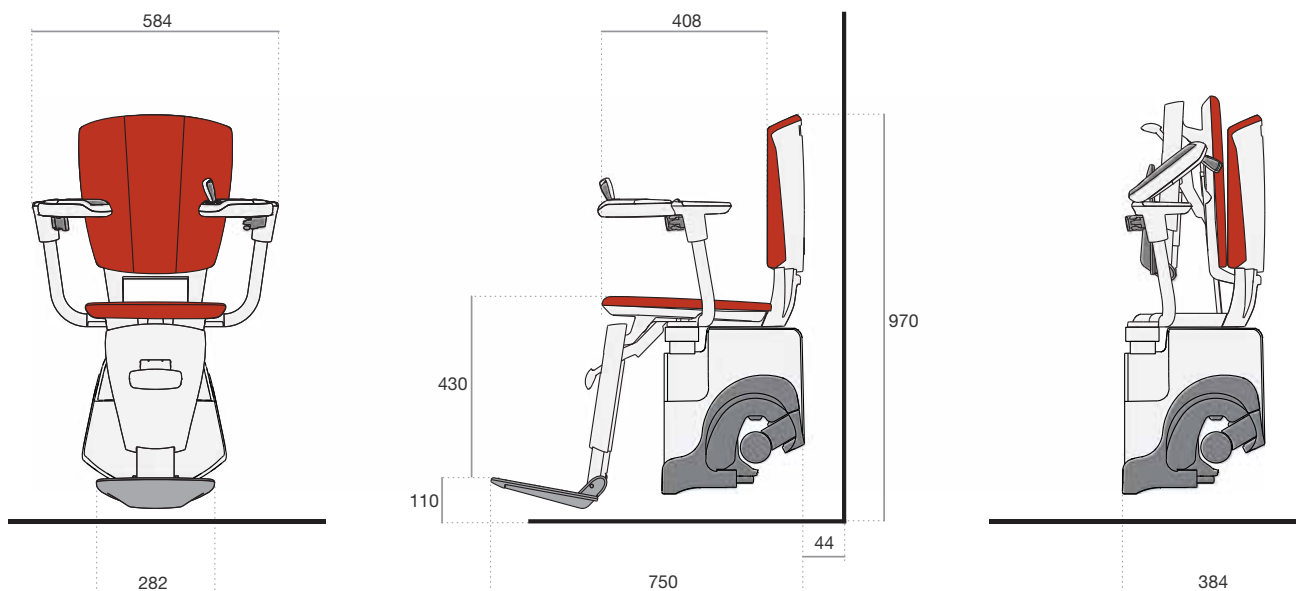

Tekniske Specifikationer

CERTIFICERET EFTER DE HØJESTE STANDARDER

Specifikationer

Hastighed:	Max 0.15 m/s
Fremdrift:	Tandskinne og tandhjul (Rack and pinion)
Motor ydelse:	350 W – Hoved Motor 350 W – Horisontal Motor
Maksimal belastning:	125 kg
Batterier:	2 x 12 V batteries; total 24V
Betjening:	Joystick som standard
Trappens hældning:	Op til 70°
Certifikation:	Maskin Direktivet 2006/42/EG BS EN 81-40
Automatisk Stop:	Ja
Fodstøtte:	Ja
Sikkerhedsbælte (rullesele):	Ja