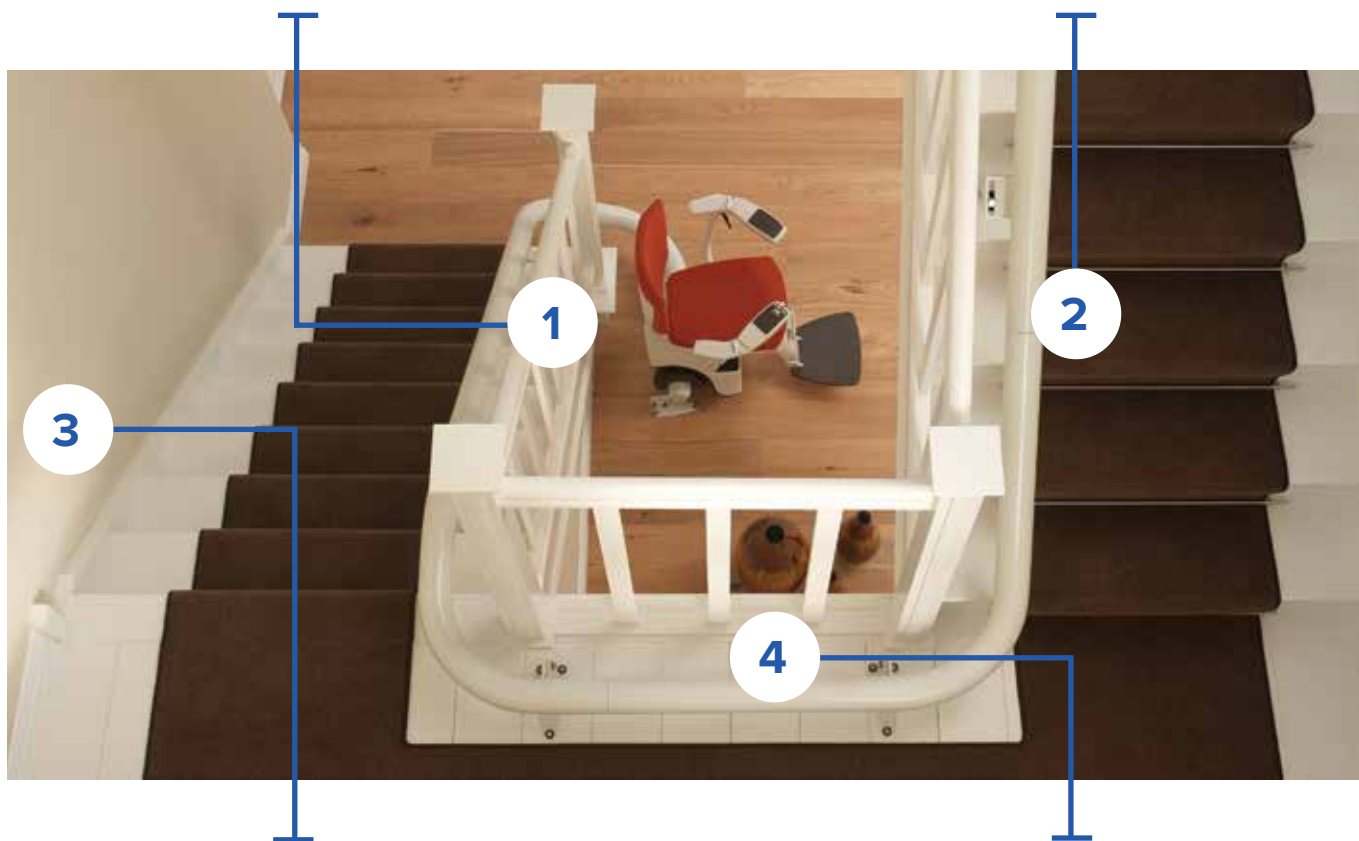

ASL

ADVANCED SWIVEL AND LEVELLING TECHNOLOGY

ASL teknologi gør Swing liften i stand til at rotere sit sæde og samtidig holde det i perfekt vatter i mens liften bevæger sig. Ved at rotere sit sæde under kørsel opnår du altid den mest sikre og komfortable sidestilling.

Sædet placeres altid i den mest sikre position når du skal stå af- eller på

Stigus Swing drejer sit sæde imens den kører, det betyder at det er nemt og hurtigt at stige af- eller på stoleliften. Ved endestationen kan sædet rotere så det peger væk fra trappehullet og det muliggør en sikker afstigning.

Er permanent tilsluttet for at spare dig tid. ASL giver sikkerhed og komfort

ASL teknologien arbejder samtidig med at liften er i bevægelse. Derfor undgår du stop og sæde justering ved skinnes begyndelse, under vejs og ved skinnes udløb. Dette sparer dig tid og tilføjer yderligere sikkerhed og komfort.

Indvendig eller udvendig skinne til de smalleste og mest stejle trapper

Selvom din trappe er smal og meget stejl er det muligt at installere en stolelift fra Stigus. Swing kan monteres tættere på trinnet og såvel på den venstre som den højre side af trappen. Din stolelift fylder mindre og trappen er stadigvæk tilgængelig for andre familiemedlemmer.

Unik teknologi der kun findes hos Stigus Swing stoleliften

Dit velvære er vigtigt for os – når du vælger ASL teknologi drejer fodstøtten samtidig med sædet og det gør at dine fødder og ben forbliver i en naturlig og komfortabel stilling, hvilket aflaster dine led.