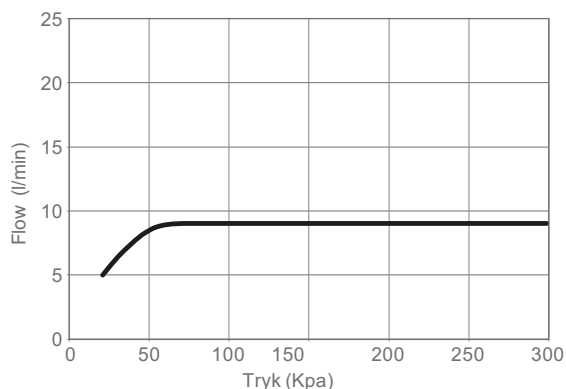

Håndbruser med flow-begrænser 8L/min