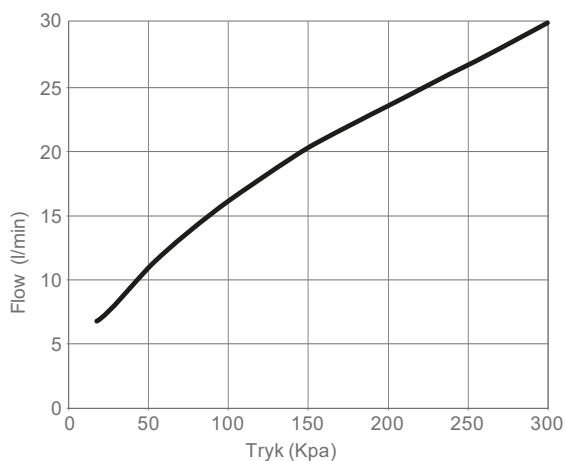

Flow Diagram

Håndbruser uden flow-begrænser