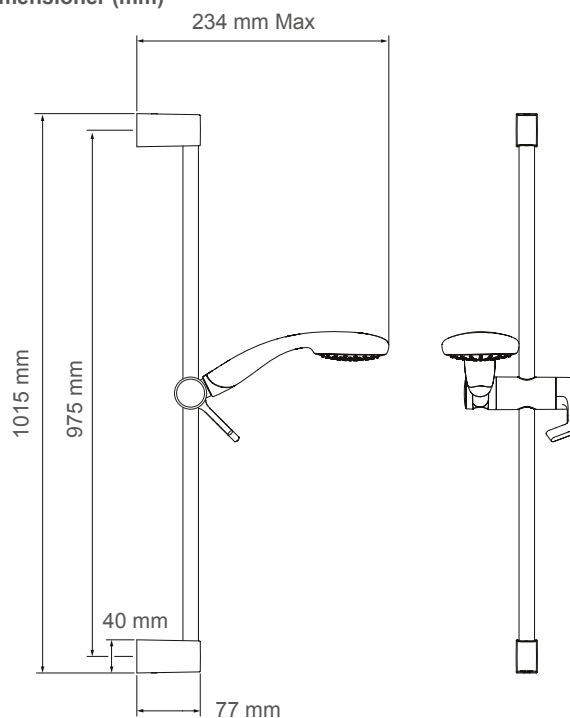

## RADA SF1 20 EV

Brusesæt - til montering på væg

- "Single spray-mode" uden bevægelige dele.
- Silikone dyseplade, nopret med "let" anti-kalk funktion og nem af-montering.
- 1.5 mtr. glat, "easy-clean" slange.
- Nem en-hånds justering af håndbruser beslag.
- 1.0 mtr. glidestang.
- 8 L/min flow regulator medleveres.

### Flow Diagram

Håndbruser uden flow-begrænser

Håndbruser med flow-begrænser 8L/min

#### Rada SF1 20 EV (0060-0320)

Brusesæt med forkromet håndbruser, med silikone sprayplade med let anti-klak funktion og nem afmontering. 1.5 mtr. glat bruseslange og man kan justere højden på på glidestangen med en-hånd, slange-føringsholder for større komfort og 1 mtr. glidestang.

### Dimensioner (mm)