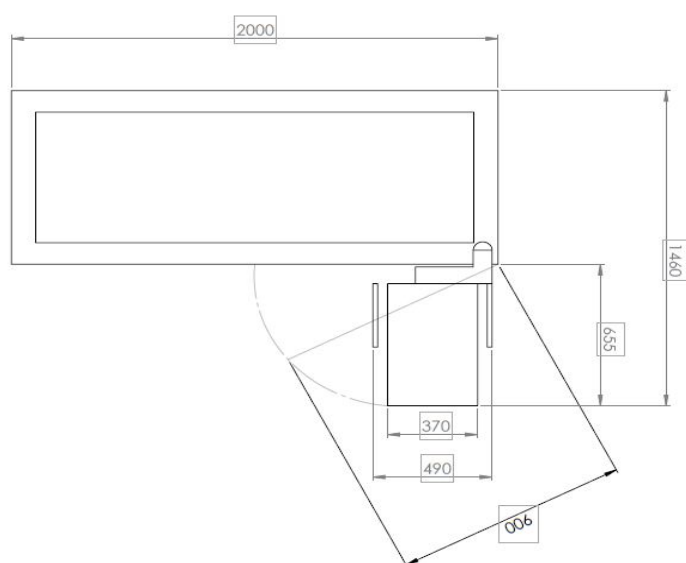

For ikke-ambulante brugere giver den, ekstra egenskab af et el-sæde, en sikker og komfortabel forflytning til og fra badekarret. Stolen løfter, drejer rundt og sænkes langsomt og sikkert ned i vandet. Produktet giver en lav forflytningshøjde, hvilket tillader let og sikker tilgang for brugere, som enten kræver lift eller manuel assistance til at blive placeret på sædet.

Multibath SE – Højdeindstilleligt badekar m/hæve- og sænkbar stol

Produktspecifikation:

Model nr.	1700	2000
Ydre længde	1690 mm.	2040 mm.
Ydre bredde	805 mm.	805 mm.
Højde (ca.)	555-955 mm.	555-955 mm.
Indre længde	1400 mm. top 1180 mm. bund	1730 mm. top 1510 mm. bund
Indre bredde	590 mm. top 500 mm. bund	590 mm. top 500 mm. bund
Vanddybde	380 mm.	380 mm.
Maks. brugervægt	133 kg.	133 kg.