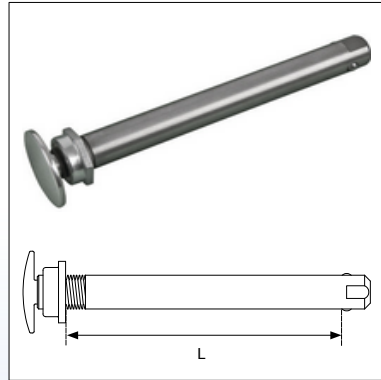

Navbredde 49 mm
Lejer 12 mm eller 1/2"
Max. belastning 75 kg per hjul

C4. Buffalo heavy duty hjul

Buffalo heavy duty hjul har et forstærket 53 mm nav monteret med 2,6 mm eger. Sort forstærket fælg med integreret drivring. Hjulet leveres med 1 3/8" dæk og Flexel som standard leje størrelsen er enten 12 mm eller 1/2". Vi lagerfører kun i 24".

Navbredde 48 mm
Lejer 12 mm eller 1/2"
Max. belastning 75 kg per hjul

C7. *Offroad Rad*

Mobilex **Offroad** hjul, komplet med dobbeltbundet fælg. Hjulet leveres standard med sort nav, sort dobbeltbundet fælg, sort aluminium drivring, samt 24" x 1.75" sort mountainbike dæk. Hjulet kan leveres med 12 mm eller ½" nav. Vi lagerfører kun i 24".

Navbredde: 53 mm
Lejer 12 mm eller 1/2"
Max. belastning: 75 kg per hjul

C8. *FAT Wheel*

FAT wheel komplet med sort aluminium fælg og sort aluminium nav, 36 galvaniserede stål eger og sort aluminium drivring. Sort mountainbike dæk 24" x 1,95". Fås kun i 24".

Navbredde: 80 mm
Lejer 12mm
Max. belastning: 75 kg per hjul

Tilbehør til baghjul

Quick-release aksel, bøsninger, lejer, kabel og yderkabel

C28. Quick-release aksel

C29a. Quick-release aksel med aluknop

C29b. Quick-release aksel med sort aluknop