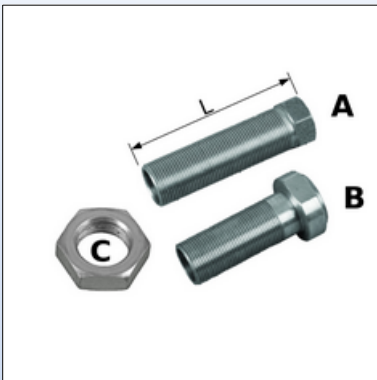

Navbredde 48 mm
Lejer 12 mm eller 1/2"
Max. belastning 75 kg per hjul

C7. *Offroad Rad*

Mobilex **Offroad** hjul, komplet med dobbeltbundet fælg. Hjulet leveres standard med sort nav, sort dobbeltbundet fælg, sort aluminium drivring, samt 24" x 1.75" sort mountainbike dæk. Hjulet kan leveres med 12 mm eller ½" nav. Vi lagerfører kun i 24".

Navbredde: 53 mm
Lejer 12 mm eller 1/2"
Max. belastning: 75 kg per hjul

C8. *FAT Wheel*

FAT wheel komplet med sort aluminium fælg og sort aluminium nav, 36 galvaniserede stål eger og sort aluminium drivring. Sort mountainbike dæk 24" x 1,95". Fås kun i 24".

Navbredde: 80 mm
Lejer 12mm
Max. belastning: 75 kg per hjul

Tilbehør til baghjul

Quick-release aksel, bøsninger, lejer, kabel og yderkabel

C28. Quick-release aksel

C29a. Quick-release aksel med aluknop

C29b. Quick-release aksel med sort aluknop

C30. Bøsning og møtrik

C32. Reflex for egerhjul

C33. Lejer

C34. Kabeldele

C35. Dele til montage af drivringe

C36. Rulle med 50 mt yderkabel.
Karton med 100 stk inderkabel

C38. Kasse med 50 lejer (9 størrelser)