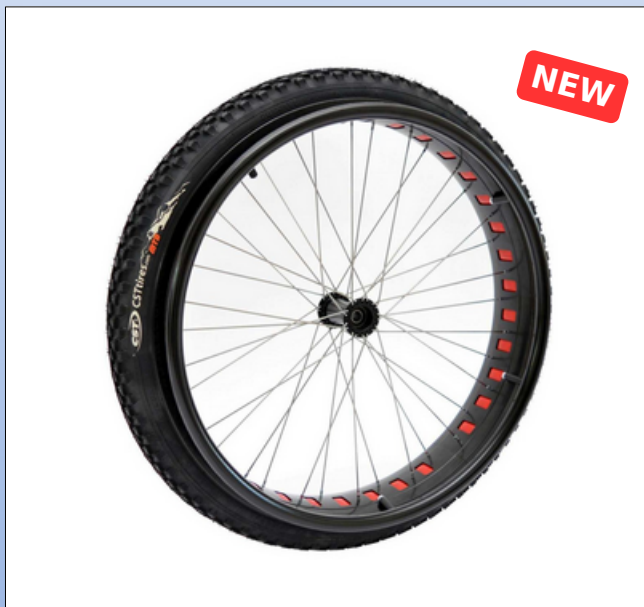

C8. *FAT Wheel*

FAT wheel komplet med sort aluminium fælg og sort aluminium nav, 36 galvaniserede stål eger og sort aluminium drivring. Sort mountainbike dæk 24" x 1,95". Fås kun i 24".

Navbredde: 80 mm
Lejer 12mm
Max. belastning: 75 kg per hjul