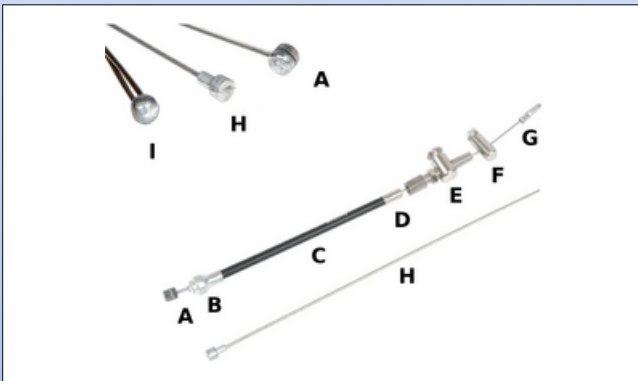

C34. Kabeldele