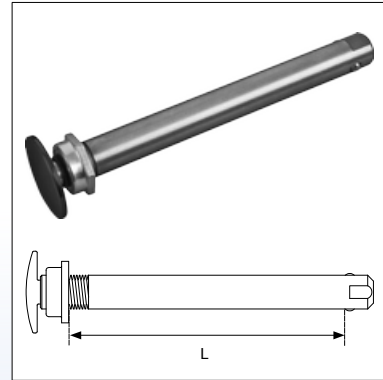

Navbredde 48 mm
Lejer 12 mm eller 1/2"
Max. belastning 75 kg per hjul

C7. *Offroad Rad*

Mobilex **Offroad** hjul, komplet med dobbeltbundet fælg. Hjulet leveres standard med sort nav, sort dobbeltbundet fælg, sort aluminium drivring, samt 24" x 1.75" sort mountainbike dæk. Hjulet kan leveres med 12 mm eller ½" nav. Vi lagerfører kun i 24".

Navbredde: 53 mm
Lejer 12 mm eller 1/2"
Max. belastning: 75 kg per hjul

C8. *FAT Wheel*

FAT wheel komplet med sort aluminium fælg og sort aluminium nav, 36 galvaniserede stål eger og sort aluminium drivring. Sort mountainbike dæk 24" x 1,95". Fås kun i 24".

Navbredde: 80 mm
Lejer 12mm
Max. belastning: 75 kg per hjul

Tilbehør til baghjul

Quick-release aksel, bøsninger, lejer, kabel og yderkabel

C28. Quick-release aksel

C29a. Quick-release aksel med aluknop

C29b. Quick-release aksel med sort aluknop

C30. Bøsning og møtrik

C32. Reflex for egerhjul

C33. Lejer

C34. Kabeldele

C35. Dele til montage af drivringe

C36. Rulle med 50 mt yderkabel.
Karton med 100 stk inderkabel

C38. Kasse med 50 lejer (9 størrelser)