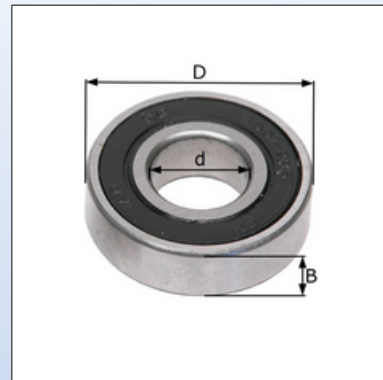

Navbredde 48 mm
Lejer 12 mm eller 1/2"
Max. belastning 75 kg per hjul

C7. *Offroad Rad*

Mobilex **Offroad** hjul, komplet med dobbeltbundet fælg. Hjulet leveres standard med sort nav, sort dobbeltbundet fælg, sort aluminium drivring, samt 24" x 1.75" sort mountainbike dæk. Hjulet kan leveres med 12 mm eller ½" nav. Vi lagerfører kun i 24".

Navbredde: 53 mm
Lejer 12 mm eller 1/2"
Max. belastning: 75 kg per hjul

C8. *FAT Wheel*

FAT wheel komplet med sort aluminium fælg og sort aluminium nav, 36 galvaniserede stål eger og sort aluminium drivring. Sort mountainbike dæk 24" x 1,95". Fås kun i 24".

Navbredde: 80 mm
Lejer 12mm
Max. belastning: 75 kg per hjul

Tilbehør til baghjul

Quick-release aksel, bøsninger, lejer, kabel og yderkabel

C28. Quick-release aksel

C29a. Quick-release aksel med aluknop

C29b. Quick-release aksel med sort aluknop

C30. Bøsning og møtrik

C32. Reflex for egerhjul

C33. Lejer

C34. Kabeldele

C35. Dele til montage af drivringe

C36. Rulle med 50 mt yderkabel.
Karton med 100 stk inderkabel

C38. Kasse med 50 lejer (9 størrelser)