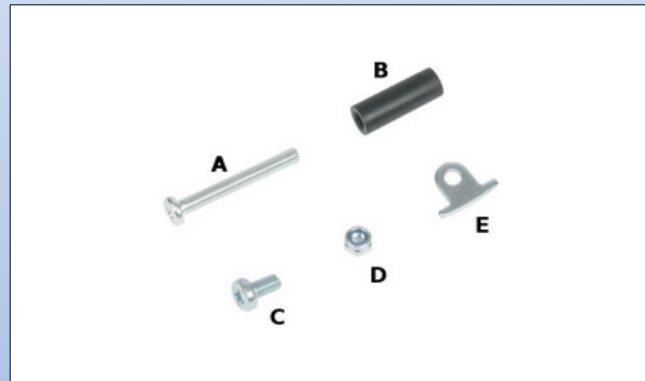

Navbredde: 80 mm
Lejer 12mm
Max. belastning: 75 kg per hjul

Tilbehør til baghjul

Quick-release aksel, bøsninger, lejer, kabel og yderkabel

C28. Quick-release aksel

C29a. Quick-release aksel med aluknop

C29b. Quick-release aksel med sort aluknop

C30. Bøsning og møtrik

C32. Reflex for egerhjul

C33. Lejer

C34. Kabeldele

C35. Dele til montage af drivringe

C36. Rulle med 50 mt yderkabel.
Karton med 100 stk inderkabel

C38. Kasse med 50 lejer (9 størrelser)