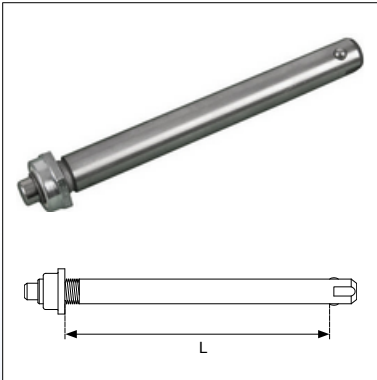

Navbredde 49 mm
Lejer 12 mm eller 1/2"
Max. belastning 75 kg per hjul

C4. Buffalo heavy duty hjul

Buffalo heavy duty hjul har et forstærket 53 mm nav monteret med 2,6 mm eger. Sort forstærket fælg med integreret drivring. Hjulet leveres med 1 3/8" dæk og Flexel som standard leje størrelsen er enten 12 mm eller 1/2". Vi lagerfører kun i 24".

Navbredde 48 mm
Lejer 12 mm eller 1/2"
Max. belastning 75 kg per hjul

C7. *Offroad Rad*

Mobilex **Offroad** hjul, komplet med dobbeltbundet fælg. Hjulet leveres standard med sort nav, sort dobbeltbundet fælg, sort aluminium drivring, samt 24" x 1.75" sort mountainbike dæk. Hjulet kan leveres med 12 mm eller ½" nav. Vi lagerfører kun i 24".

Navbredde: 53 mm
Lejer 12 mm eller 1/2"
Max. belastning: 75 kg per hjul

C8. *FAT Wheel*

FAT wheel komplet med sort aluminium fælg og sort aluminium nav, 36 galvaniserede stål eger og sort aluminium drivring. Sort mountainbike dæk 24" x 1,95". Fås kun i 24".

Navbredde: 80 mm
Lejer 12mm
Max. belastning: 75 kg per hjul

Tilbehør til baghjul

Quick-release aksel, bøsninger, lejer, kabel og yderkabel

C28. Quick-release aksel

C29a. Quick-release aksel med aluknop

C29b. Quick-release aksel med sort aluknop