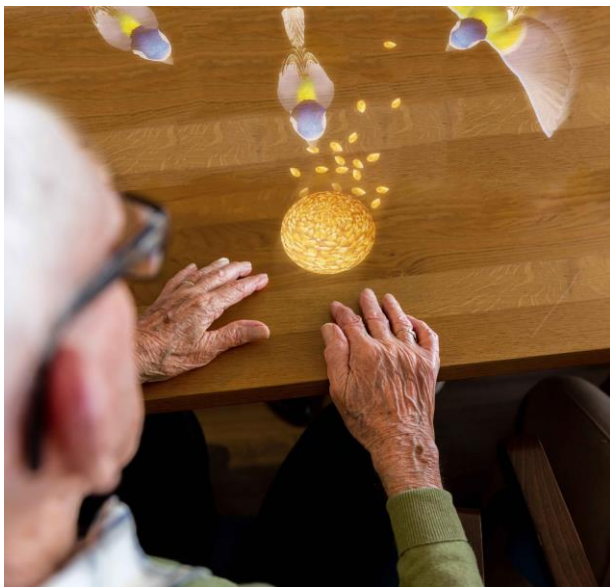

Tovertafel Original er enkel at installere i alle rum.

Projektorenheden monteres i loftet med en solid ophængsbeslag og kræver kun et 10A stikkontakt i loftet. Dog anbefales et trådløst eller kablet internet for kontinuerlig opdatering.

Tovertafel Original leveres standard med 8 forskellige spil, og mange flere kan vælges til undervejs som tilbehør. Enheden leveres komplet med fjernkontrol og alle nødvendige monteringsbeslag.

😊 Fodre fugle 😊