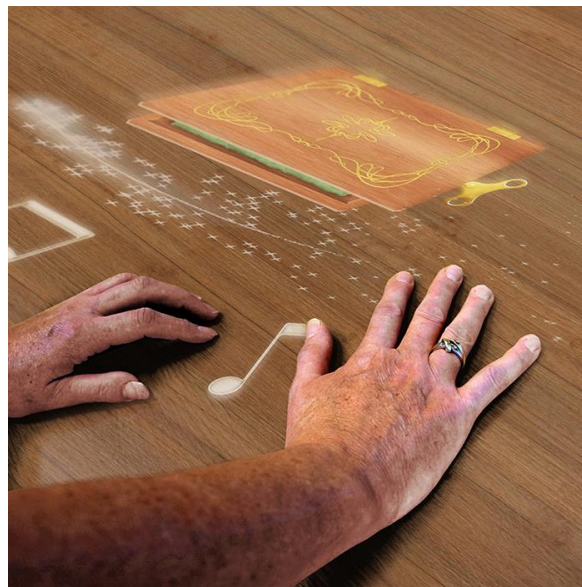

Tovertafel Original er en enhed som placeres i loftet over et samlingsbord, f.eks. spisebordet, på en afdeling. I enheden findes der en projektor, infrarøde sensorer, højttaler og en kraftig processor af højeste kvalitet, som til sammen projekterer spillene ned på bordpladen og lader dem styres med håndbevægelser. Spillenes klare og stærke farver bidrager til at man virkelig ønsker at deltage.

Tovertafel 2019_01

Tovertafel Original er enkel at installere i alle rum.

Projektorenheden monteres i loftet med en solid ophængsbeslag og kræver kun et 10A stikkontakt i loftet. Dog anbefales et trådløst eller kablet internet for kontinuerlig opdatering.

Tovertafel Original leveres standard med 8 forskellige spil, og mange flere kan vælges til undervejs som tilbehør. Enheden leveres komplet med fjernkontrol og alle nødvendige monteringsbeslag.

😊 Fodre fugle 😊