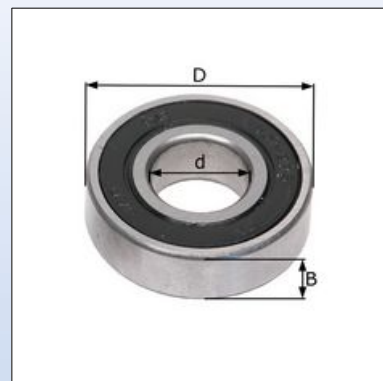

Navbredde: 53 mm  
 Lejer 12 mm eller 1/2"  
 Max. belastning: 75 kg per hjul

C8. FAT Wheel

**FAT wheel** komplet med sort aluminium fælg og sort aluminium nav, 36 galvaniserede stål eger og sort aluminium drivring. Sort mountainbike dæk 24" x 1,95". Fås kun i 24".

## Tilbehør til baghjul

Quick-release aksel, bøsninger, lejer, kabel og yderkabel

**C28.** Quick-release aksel

**C29a.** Quick-release aksel med aluknop

**C29b.** Quick-release aksel med sort aluknop

**C30.** Bøsning og møtrik

**C32.** Reflex for egerhjul

**C33.** Lejer

**C34.** Kabeldele

**C35.** Dele til montage af drivringe

**C36.** Rulle med 50 mt yderkabel.  
Karton med 100 stk inderkabel

**C38.** Kasse med 50 lejer (9 størrelser)