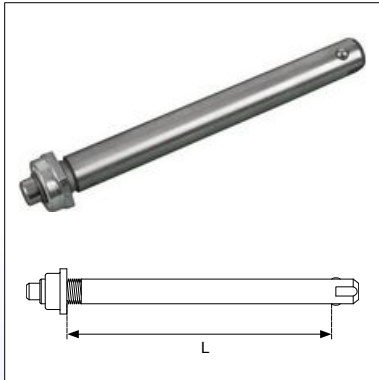

Tilbehør til baghjul

Quick-release aksel, bøsninger, lejer, kabel og yderkabel

C28. Quick-release aksel