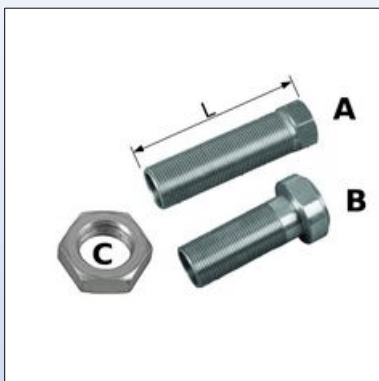

## Tilbehør til baghjul

Quick-release aksel, bøsninger, lejer, kabel og yderkabel

**C28.** Quick-release aksel

**C29a.** Quick-release aksel med aluknop

**C29b.** Quick-release aksel med sort aluknop

**C30.** Bøsning og møtrik

**C32.** Reflex for egerhjul

**C33.** Lejer

**C34.** Kabeldele

**C35.** Dele til montage af drivringe

**C36.** Rulle med 50 mt yderkabel.  
Karton med 100 stk inderkabel

**C38.** Kasse med 50 lejer (9 størrelser)