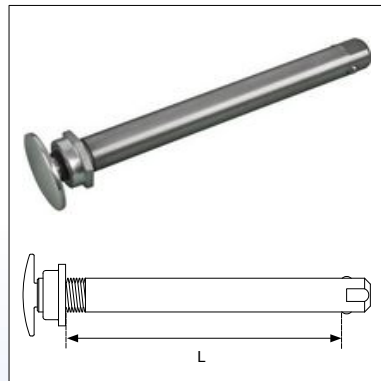

C29a. Quick-release aksel med aluknop