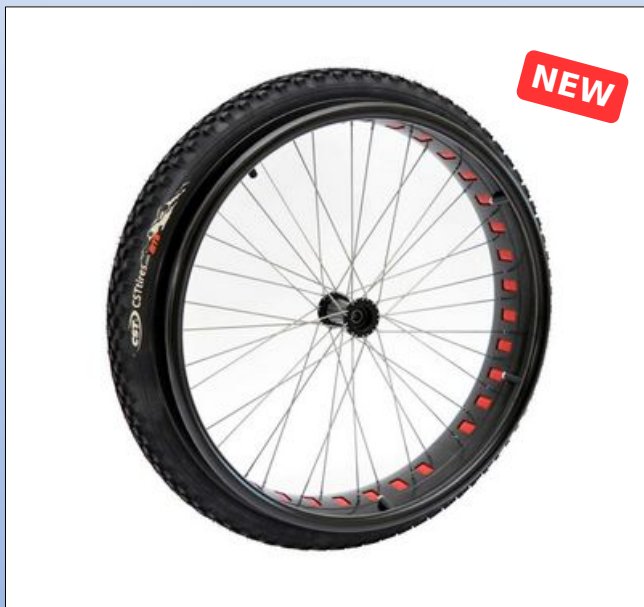

C8. FAT Wheel

FAT wheel komplet med sort aluminium fælg og sort aluminium nav, 36 galvaniserede stål eger og sort aluminium drivring. Sort mountainbike dæk 24" x 1,95". Fås kun i 24".

Navbredde: 66 mm
Lejer 12mm
Max. belastning: 75 kg per hjul