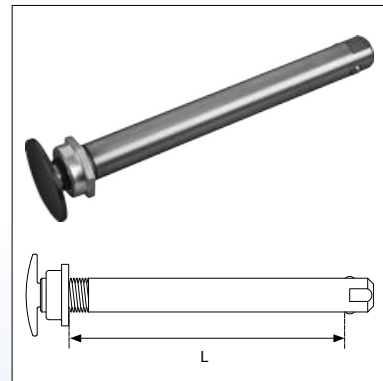

## Tilbehør til baghjul

Quick-release aksel, bøsninger, lejer, kabel og yderkabel

**C28.** Quick-release aksel

**C29a.** Quick-release aksel med aluknop

**C29b.** Quick-release aksel med sort aluknop

**C30.** Bøsning og møtrik

**C32.** Reflex for egerhjul

**C33.** Lejer

**C34.** Kabeldele

**C35.** Dele til montage af drivringe

**C36.** Rulle med 50 mt yderkabel.  
Karton med 100 stk inderkabel

**C38.** Kasse med 50 lejer (9 størrelser)