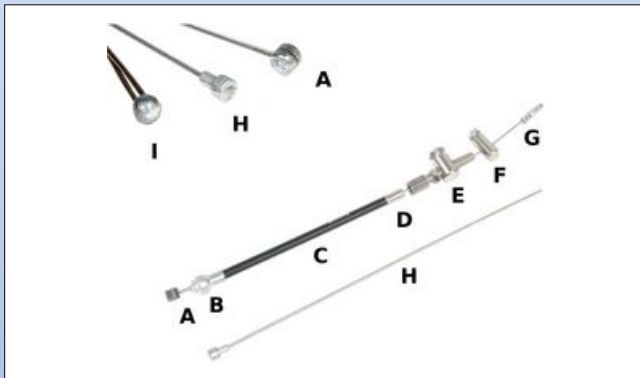

## Tilbehør til baghjul

Quick-release aksel, bøsninger, lejer, kabel og yderkabel

**C28.** Quick-release aksel

**C29a.** Quick-release aksel med aluknop

**C29b.** Quick-release aksel med sort aluknop

**C30.** Bøsning og møtrik

**C32.** Reflex for egerhjul

**C33.** Lejer

**C34.** Kabeldele

**C35.** Dele til montage af drivringe

**C36.** Rulle med 50 mt yderkabel.  
Karton med 100 stk inderkabel

**C38.** Kasse med 50 lejer (9 størrelser)