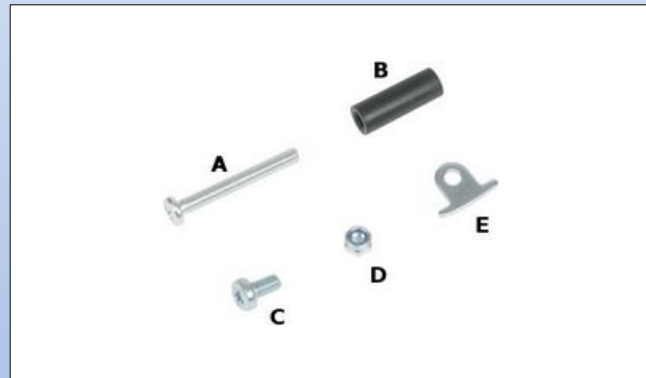

## Tilbehør til baghjul

Quick-release aksel, bøsninger, lejer, kabel og yderkabel

**C28.** Quick-release aksel

**C29a.** Quick-release aksel med aluknop

**C29b.** Quick-release aksel med sort aluknop

**C30.** Bøsning og møtrik

**C32.** Reflex for egerhjul

**C33.** Lejer

**C34.** Kabeldele

**C35.** Dele til montage af drivringe

**C36.** Rulle med 50 mt yderkabel.  
Karton med 100 stk inderkabel

**C38.** Kasse med 50 lejer (9 størrelser)