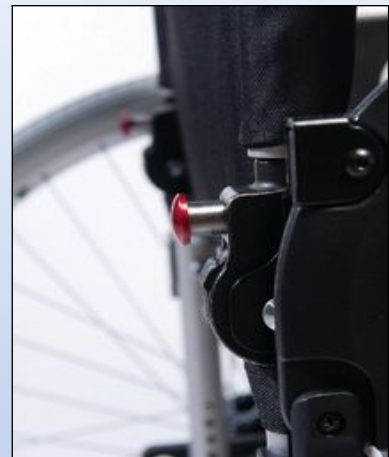

Mobilex Barracuda letvægtskørestol har en sølvfarvet aluminiumsramme. Ryggen kan reguleres med 30°. Ryggen kan reguleres af brugeren, ved at trykke på 2 trykknapper. Sædedybden kan justeres fra 42-48 cm. Drivhjulene i 24" er monteret med quick-release aksler. Der er en montageplade med ekstra hul for ben-amputerede samt klapbare armlæn som kan justeres i højden uden brug af værktøj, ligesom kørehåndtagene er højderegulerbare. Som standard leveres stolen med faste, højderegulerbare benstøtter, og vinkelindstillelige benstøtter kan leveres som tilbehør. Stolen fås i forskellige siddebredder. En standard kørestolspude medfølger som standard.

BARRACUDA	Varenr. 271840	Varenr. 271844	Varenr. 271848	Varenr. 271851
<i>Siddebredde</i>	40 cm	44 cm	48 cm	51 cm
<i>Siddedybde indstillelig</i>	42 cm, 44 cm, 46 cm, 48 cm			
<i>Siddehøjde min./max. *</i>	45 - 52,5 cm i trin på 1,5 cm			
<i>Totalbredde</i>	60,30 cm	64,30 cm	68,30 cm	71,30 cm
<i>Rygregulering</i>	fra 0 til 30 Grad			
<i>Vægt</i>	20,2 kg	20,5 kg	20,8 kg	21,35 kg
<i>Max. brugervægt</i>	120 kg			

* **Note:** Det kan være nødvendig og udskifte forhjulene for at få den ønskede siddehøjde

HY1a. Kørestolen fås i bredderne 40,44,48,51 cm
Siddedybden er justerbar fra 42 til 48 cm
vinkeindstillelig fra 0-30°

HY1b. Siddedybde justerbar. Samt
indstilling af hjul position

HY1c. Indstilling af rygvinkel

HY1d. Højdejusterbart og klapbart armlæn

HY1e. Hovedstøtte (tilbehør)

HY1f. Vinkelindstillelig benstøtte

HY1h. Anti-Tip