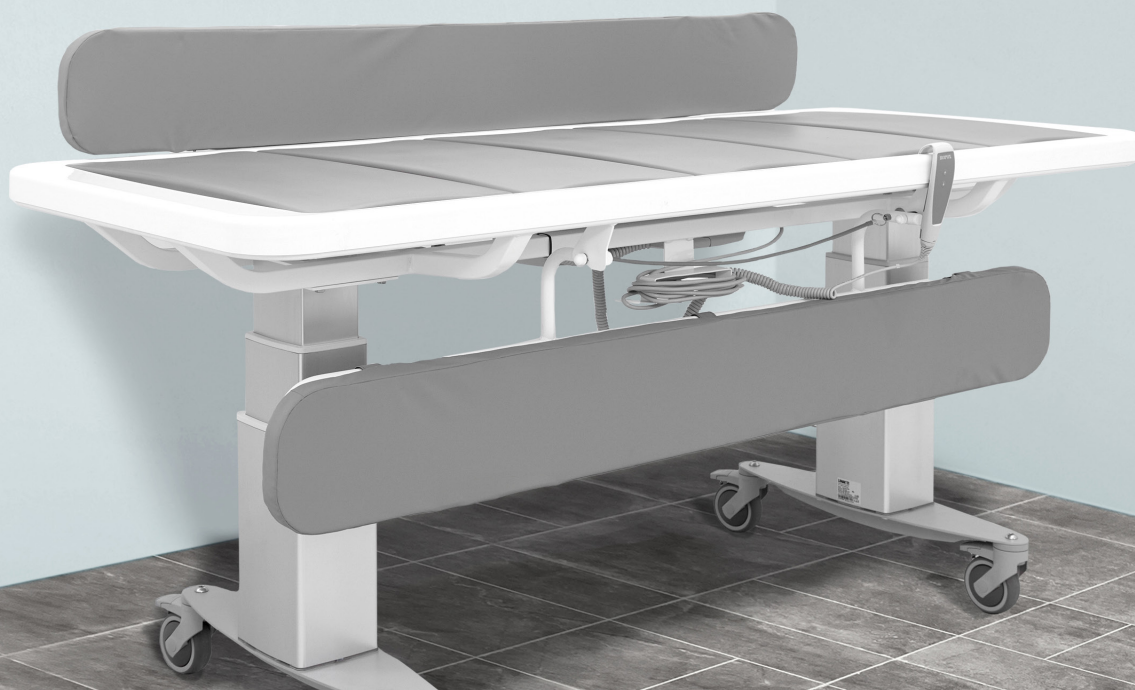

”Et mobilt skifte/bruseleje
med høj komfort”

ROPOX MOBILIO BRUSELEJE

ET ELEKTRISK SKIFTE/BRUSELEJE DER GIVER PERSONALET OPTIMALE ARBEJDSFORHOLD OG BRUGERNE EN TRYK OG RAR OPLEVELSE

Høj komfort og hygiejne for bruger og plejer
Designet sikrer, at brugeren altid ligger behagligt på lamellerne, og at vandet straks løber ned og væk fra karret. Personalet kan nemt rengøre lamellerne og opsamlingskarret efterfølgende. Det er både det mest hygiejniske og det mest praktiske.

De vendbare lameller føles bløde, tempererede og rare mod huden. De er svagt nedadbuget på den ene side, så brugeren ligger trygt og sikkert, når vedkommende skal bades, og vand og sæbe kan let løbe ned i karret og ud. Den anden side buer svagt opad, hvilket gør det nemmere for personalet at vende en bruger under omklædning.

Sikkerhed i fokus

Højden justeres med en håndbetjening, som giver personalet en sund arbejdsstilling og god adgang til lejet. Det gør det også nemmere, når en bruger skal forflyttes over på lejet fra eksempelvis en kørestol.

Det mobile bruseleje kan leveres med en batteriløsning, så man kan flytte det uden at tænke over, om kabler eller ledninger kommer i vejen. Det er også muligt at få lejet med centralbremse, så personalet kan låse lejet nemt og hurtigt. Alt i alt er Mobilio bruselejet en fleksibel, behagelig og sikker løsning for både brugerne og personalet.

God transportløsning

Højdejusteringen sikrer, at personalet får en god arbejdshøjde, og at der er færre forflytninger, fordi man med den mobile version, nemt kan flytte en bruger fra for eksempel soveværelset til baderummet. Brugere vil opleve, at bade- og skiftesituationen bliver en tryk og behagelig oplevelse.

ROPOX™

BETTER WAYS TO BETTER DAYS

— A PART OF AddLife®