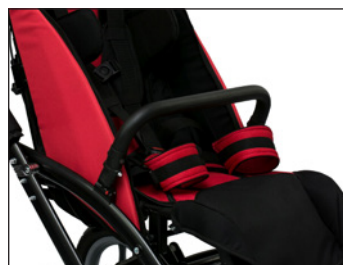

Caretta Buggy

Specialklapvognen, der sikrer barnet eller den unge optimal støtte og stabilitet på turen.

Individuel
justerbar

Optimal støtte
under transport

Enkelt design
og ikke
stigmatiserende

INNOVAID

Caretta Buggy

Turen kan nydes i alt slags vejr. Klapvognens kaleche sikrer, at brugeren let kan få skygge, når solen skinner, mens regnslaget holder både bruger og vogn tør i regnvejr.

Ergonomi

Ledsagerhåndtaget er polsteret og regulerbart i højden. Dette gør turen både behagelig og ergonomisk for ledsageren.

Manøvreegenskaber i top

De store svingbare forhjul sikrer optimale manøvreegenskaber, og gør det let at komme omkring på lidt plads. De kan f.eks. også låses ved kørsel på ujævnt terræn.

Der medfølger et regnslag, så man kan tage på tur i alt slags vejr.

Ledsagerhåndtaget kan reguleres i højden.

Klapvognen kan tiltes bagover.

4-punktsvesten sikrer god positionering.

Brems hjulene, når der er tid til en pause.

Sikkerhedsbøjlen sikrer, at brugeren ikke falder ud af vognen på turen.