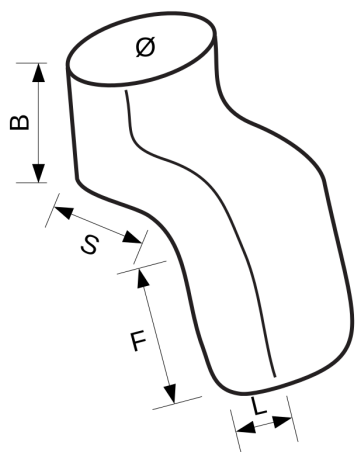

# KANGAROO

Mobilex KANGAROO køreposer har en anatomisk form og er lavet af vandtæt nylon med en behagelig varm termisk foring indeni. Dette gør dem ikke kun behagelige, men også ideelle til brug på kolde og regnfulde dage. Køreposen er udstyret med en stor all-round og brugervenlig lynlås og har en skridsikker underside. På forsiden er der en praktisk lomme, som også er udstyret med en lynlås med en stor håndtagssløjfe. To reflekterende striber på fronten øger sikkerheden på offentlige veje. En justerbar rygstrop og elastiske løkker muliggør sikker fastgørelse på bagsiden eller på kørestolens skubhåndtag.

Mobilex Kangaroo køreposer fås i 3 forskellige størrelser.

Mål	Small 279021	Medium 279022	Large 279023
B	42 cm	44 cm	46 cm
SB	43 cm	47 cm	50 cm
S	41 cm	45 cm	48 cm
F	40 cm	45 cm	50 cm
L	42 cm	46 cm	50 cm
Ø	42 cm	48 cm	55 cm
Anbefalet til kropshøjde (max)	165 cm	180 cm	195 cm