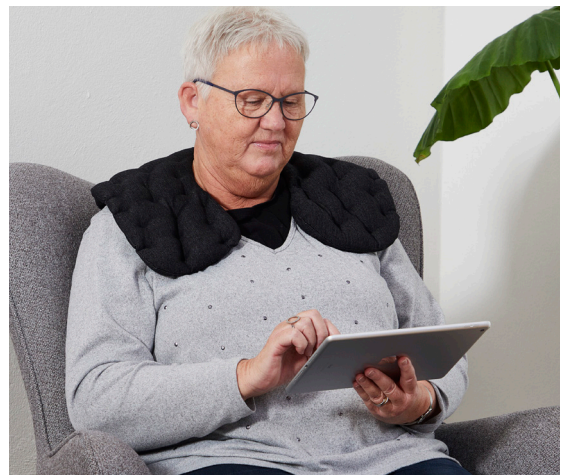

Reload tyngdekrave

Sansestimulerende krave til både børn og voksne

Reload kraven kan bruges til at hjælpe med at skabe ro og tryghed for brugeren. Kravens tryk kan være en hjælp til at give brugeren en bedre kropsfornemmelse og øget velvære.

Udfordring: Koncentrationsproblemer, uro, mistroisvel, tankemylder samt dårlig kropsofattelse som kan være udfordrende og påvirke både børn og voksne negativt.

Hvor kan Reload kraven bruges?

Reload kraven kan bruges alle steder; i hjemmet, skolen, SFO, institutioner, dagtilbud, hospitaler og arbejde.

Sansestimulerende krave til både børn og voksne

Stimulerende tryk

Kravens tryk kan være en hjælp til at give brugeren en bedre kropsfornemmelse og øget velvære.

Mange brugsmuligheder

Reload kraven kan bruges mange steder; i hjemmet, skolen, SFO, institutioner, dagtilbud, hospitaler og arbejde.