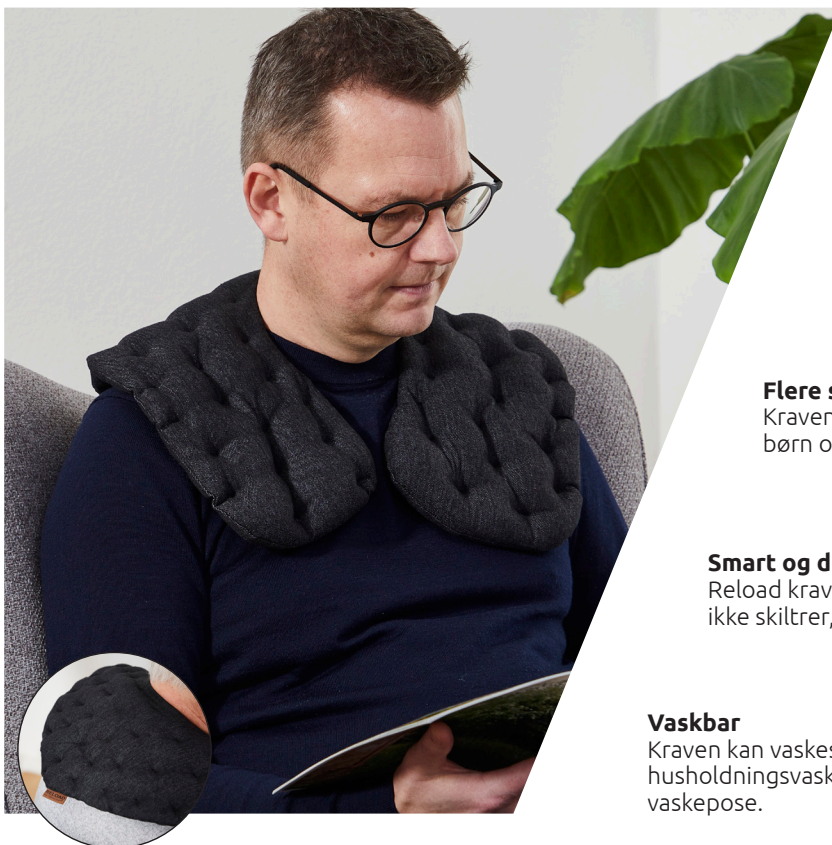

Reload tyngdekrave

Sansestimulerende krave til både børn og voksne