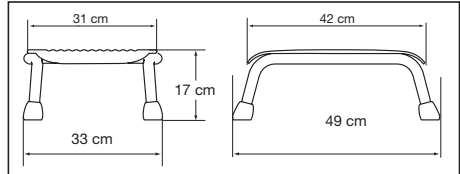

Vikt: 1,5 kg

Max användarvikt: 150 kg

Höjd: 17 cm

DANSK

Ny fodskammel i et moderne, attraktivt design, der kan bruges på badeværelser. Skamlen kan bruges til at komme ned i og op af badekarret eller som støtte til dine fødder, når du vasker dem.