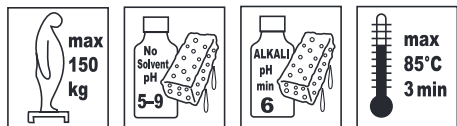

Technische gegevens:

Materiaal: Zitting ABS, buizenframe aluminium, voetjes TPE

Gewicht: 1,5 kg

Maximaal gebruikersgewicht: 150 kg

Hoogte: 17 cm

DEUTSCH

Neuer Fußhocker in modernem, ansprechendem Design für die Verwendung im Badezimmer. Der Hocker kann als Hilfsmittel zum Einstieg in die und Ausstieg aus der Badewanne oder als Abstützung für die Füße beim Waschen eingesetzt werden.