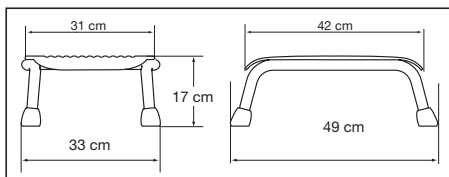

Caractéristiques techniques:

Matériaux: Siège ABS, cadre tubulaire en aluminium, pieds TPE

Poids: 1,5 kg

Poids maximal de l'utilisateur: 150 kg

Hauteur: 17 cm

Återvinning / Genbrug / Recycling / Recycling / Recycling / Riciclaggio / Recycleage