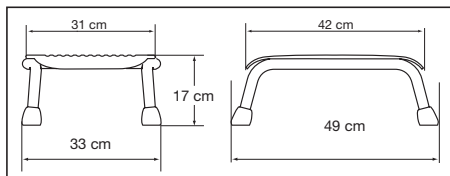

Technische Daten:

Material: Sitzfläche ABS, Rohrgestell Aluminium, Füße TPE

Gewicht: 1,5 kg

Maximales Belastungsgewicht: 150 kg

Höhe: 17 cm

ITALIANO

Nuovo sgabello dal design moderno e accattivante, ideale per l'uso in bagno.