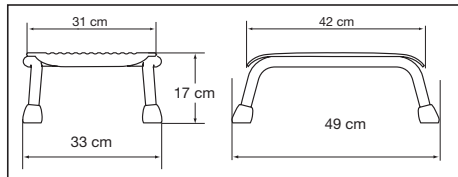

Technische gegevens:

Materiaal: Zitting ABS, buizenframe aluminium, voetjes TPE

Gewicht: 1,5 kg

Maximaal gebruikersgewicht: 150 kg

Hoogte: 17 cm