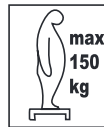

Vikt: 1,5 kg

Max användarvikt: 150 kg

Höjd: 17 cm

DANSK

Ny fodskammel i et moderne, attraktivt design, der kan bruges på badeværelser. Skamlen kan bruges til at komme ned i og op af badekarret eller som støtte til dine fødder, når du vasker dem.