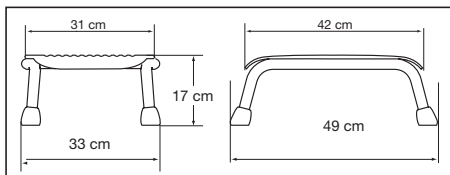

Scheda tecnica:

Materiale: Seduta in ABS, struttura in profilati di alluminio, piedini in TPE

Peso: 1,5 kg

Portata massima: 150 kg

Altezza: 17 cm