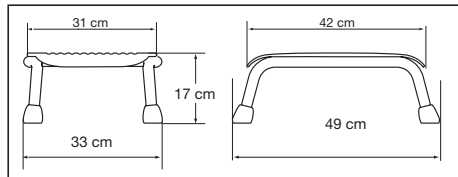

Spare parts: Use only original spare parts from Trust Care.

Technical data Let's Step:

Material: Seat ABS, Tube frame aluminium, Feet TPE

Weight: 1.5 kg

Max user weight: 150 kg

Height: 17 cm

NEDERLANDS

Nieuw opstapkrukje met modern, attractief ontwerp voor gebruik in de badkamer. Dit krukje kan worden gebruikt als hulpmiddel bij het in en uit de badkuip stappen, of als voetsteun wanneer u uw voeten wast.