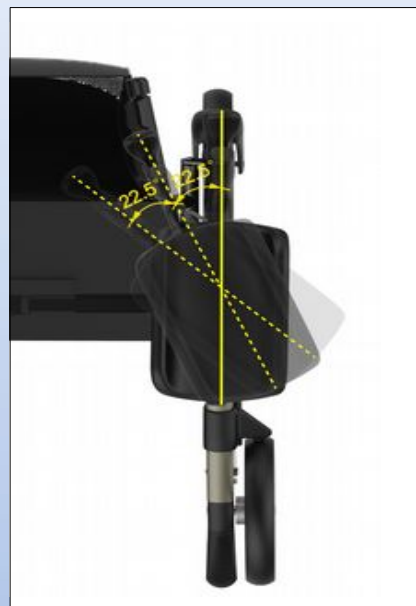

RT1c. Indstillelige underarmstøtter *