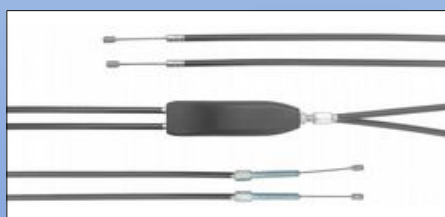

Mobilex Arthritis Rollatorer **Tiger** og **Tiger Outdoor** er baserede på de elegante rollatorer Leopard (Tiger) og Lion (Tiger Outdoor) og med tilsvarende egenskaber og funktioner. Derudover er de bløde og behagelige underarmsstøtter med deres bremsehåndtag justerbare i dybde, vinkel og højde. Foruden modellen 312201 er underarmsstøtterne desuden indstillelige i to vinkler på hhv. 22,5° og 45°. Rollatoren er ekstremt stabil og let at manøvrere. Den har en letvægts aluminiumsramme, som let kan foldes sammen for opbevaring og transport. Rollatoren har store, letløbende hjul og glatte, låsbare bremses. I kørestilling er den sikret mod uønsket foldning. En robust konstruktion af ramme og håndtag sikrer en optimal brugervenlighed. Rollator Tiger Standard er kun godkendt til indendørs brug på plan gulve og til en brugervægt på op til **150 kg**. Modellen Tiger Outdoor er også godkendt til udendørs brug og en brugervægt på **200 kg**.

Mobilex Rollator Tiger * med indstillelige underarmstøtter	Standard Varenr. 312201 Varenr. 312202 *	Outdoor 312205 (grå) * 312206 (brun) *
Højde af skubbehåndtag (justérbar)	95 cm - 120 cm	87 - 110 cm
Sædehøjde	62 cm	62 cm
Total bredde åben / sammenfoldet	62 / 22,5 cm	71 cm / 31 cm
Indv. bredde mellem skubbehåndtag	46 cm	56 cm
Længde (dybde)	66 cm	77 cm
Vægt (+ taske 380 g)	9,5 kg	12 kg
Max. belastning (rollator / taske)	150 kg / 5 kg	200 kg / 5 kg
Bremses	2 låsbare med parkeringsfunktion	
Hjul (for / bag)	200 x 35 mm	285/235 x 44 mm

RT1a. Arthritis Rollator "Tiger"

RT1e. Arthritis Rollator "Tiger Outdoor"

RT1c. Indstillelige underarmstøtter *

Tilbehør

RS1a. Fast sæde

RS1b. Bakke

RS1e. Slæbebremse, sæt for 2 hjul

RS1h. Nettaske (A)
Nettaske med Lynlås (B)