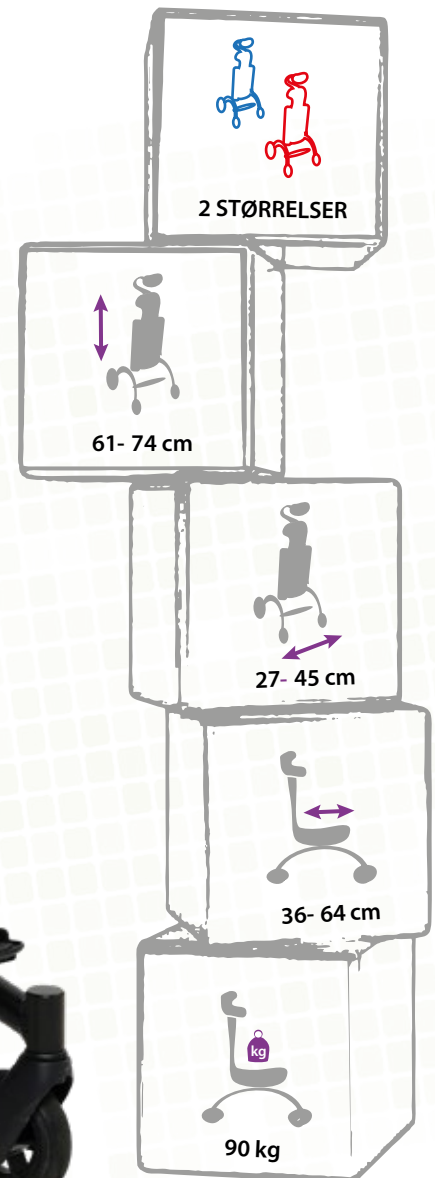

Baffin Trio

Unik 3-i-1 Multifunktions stol

Vælg mellem farver:
Rød, Blå og Grå

Mere info på næste side 

TAG KONTAKT FOR MERE INFORMATION OM PRODUKTET
T: 86 78 99 33 | mail@iaid.dk | www.iaid.dk

INNOVAID[®]
INTERACTIVE REHABILITATION SOLUTIONS

Baffin Trio - Multifunktions stol (3-i-1)

Baffin Trio er en unik 3-i-1 multifunktions stol der giver perfekt og individuel støtte til brugeren. Dens unikke og patenterede "rygsøjlesystem" kan tilpasses til brugerne og giver herved korrekt støtte til både lænd og ryg.

Via fjernbetjeningen kan den automatisk transformere brugeren fra en siddende til liggende eller stående position! Herved behøver hverken pårørende eller terapeuter ikke at løfte brugeren op af stolen for at komme i en stående position.

Justerbare håndtag

Intuitiv og brugervenlig fjernbetjening.

Hovedstøtten reguleres efter formen og positionen af hovedet.

Tekniske specifikationer

	Størrelse I	Størrelse II
Brugerhøjde	135 - 170 cm	160 - 190 cm
Ryg højde	61 cm	74 cm
Sædedybde	36 - 50 cm	50 - 64 cm
Sædebredde	27 - 40 cm	34 - 45 cm
Højde (gulv til sæde)	62 cm	62 cm
Rygstøttes vinkel	80° - 115°	80° - 115°
Lodret position	0 - 85°	0 - 85°
Max. bruger vægt	90 kg	90 kg