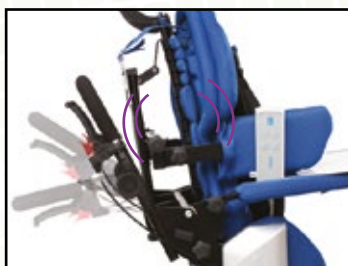

Perfekt til brug hjemme, i institution og på skolen!

Det patenterede "rygsøjlesystem" giver anatomisk og korrekt støtte af lænd og ryg.

Kom i stående stilling fra siddende og liggende position.

Systemet med de aftagelige underarms-stopper, hoftestøtter og armstøtter gør det let at placere brugeren i ståsystemet.

Justerbare håndtag

Intuitiv og brugervenlig fjernbetjening.

Hovedstøtten reguleres efter formen og positionen af hovedet.

Tekniske specifikationer

	Størrelse I	Størrelse II
Brugerhøjde	135 - 170 cm	160 - 190 cm
Ryg højde	61 cm	74 cm
Sædedybde	36 - 50 cm	50 - 64 cm
Sædebredde	27 - 40 cm	34 - 45 cm
Højde (gulv til sæde)	62 cm	62 cm
Rygstøttes vinkel	80° - 115°	80° - 115°
Lodret position	0 - 85°	0 - 85°
Max. bruger vægt	90 kg	90 kg