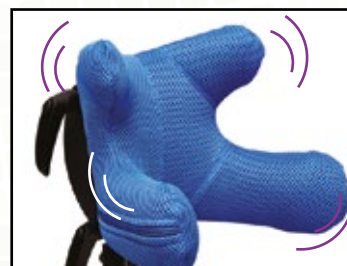

Brugeren får samtidig mulighed for at deltage i daglige aktiviteter, undervisning, terapi og leg. Multifunktionsstolen er udviklet til unge/voksne med moderat til svært handicap, og understøtter deres kropsholdning således fokus kan rettes mod en aktivitet, indlæring eller social interaktion i øjenhøjde. Brugeren får således mulighed for at deltage i daglige aktiviteter, undervisning, terapi og leg.

Perfekt til brug hjemme, i institution og på skolen!

Det patenterede "rygsøjlesystem" giver anatomisk og korrekt støtte af lænd og ryg.

Kom i stående stilling fra siddende og liggende position.

Systemet med de aftagelige underarms-stopper, hoftestøtter og armstøtter gør det let at placere brugeren i ståsystemet.

Justerbare håndtag

Intuitiv og brugervenlig fjernbetjening.

Hovedstøtten reguleres efter formen og positionen af hovedet.

Tekniske specifikationer

	Størrelse I	Størrelse II
Brugerhøjde	135 - 170 cm	160 - 190 cm
Ryg højde	61 cm	74 cm
Sædedybde	36 - 50 cm	50 - 64 cm
Sædebredde	27 - 40 cm	34 - 45 cm
Højde (gulv til sæde)	62 cm	62 cm
Rygstøttes vinkel	80° - 115°	80° - 115°
Lodret position	0 - 85°	0 - 85°
Max. bruger vægt	90 kg	90 kg