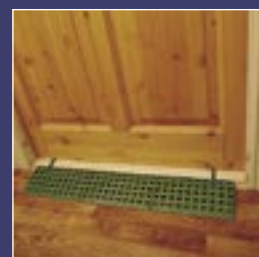

Men der er flere fordele:

- Ramperne kan lægges helt uden brug af værktøj.
- Selvom ramperne er lagt ud, kan døren stadig lukkes.
- Excellent Weekend-tasken er så let og lille, at kørestolsbrugeren selv kan transportere den.
- Ramperne er skåret til, så der er taget højde for eventuelle fejlister.
- Elastikstropperne fastholder ramperne og tager hensyn til højde og drøjde af de dørtrin, du møder.
- Ramperne er lette. Tasken med ramper til hele fem dørtrin vejer kun 9 kg!

Derfor er Excellent Weekend en genial overgangsløsning – i mere end én forstand!

Elastikstropperne fastholder ramperne og tager hensyn til højde og drøjde af de dørtrin, du møder:

Selvom rampen er placeret, kan døren stadig lukkes. Og rampen efterlader ingen mærker på inventaret.

Tasken: 5 sæt dørtrinramper. Væjer kun 9 kg. 20 x 28 x 78 cm. Kræver ingen værktøj.

Taskens praktiske remme giver hjælperen frie hænder til at skubbe stolen.

Excellent Weekend er let og lige til at transportere på kørestolen.

Ramperne lægges nemt og hurtigt uden brug af værktøj. Ramperne er tilpasset, så der er taget højde for både niveauforskelle og fejllister.

Ramperne er fremstillet af Polyethylen (PELD). Denne råvare og farverne er fødevaregodkendte og helt giftfri (ingen pvc).