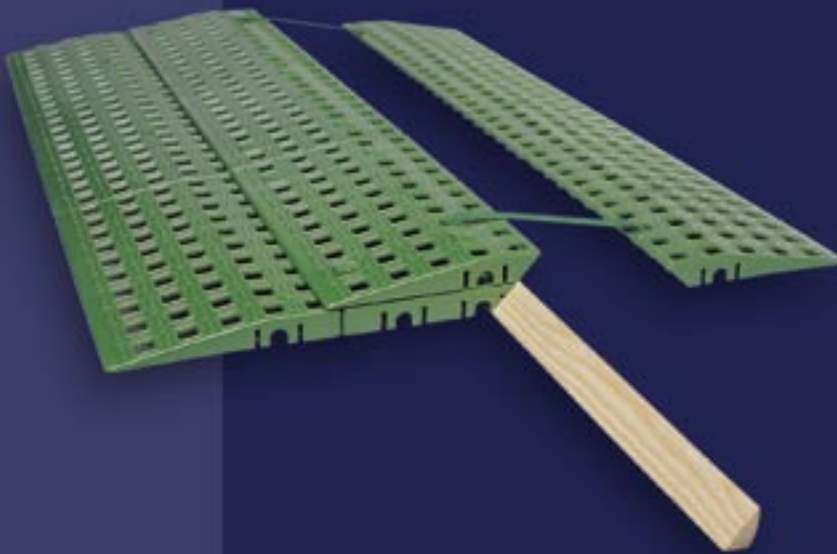

Men der er flere fordele:

- Ramperne kan lægges helt uden brug af værktøj.
- Selvom ramperne er lagt ud, kan døren stadig lukkes.
- Excellent Weekend-tasken er så let og lille, at kørestolsbrugeren selv kan transportere den.
- Ramperne er skåret til, så der er taget højde for eventuelle fejlister.
- Elastikstropperne fastholder ramperne og tager hensyn til højde og drøjde af de dørtrin, du møder.
- Ramperne er lette. Tasken med ramper til hele fem dørtrin vejer kun 9 kg!

Derfor er Excellent Weekend en genial overgangsløsning – i mere end én forstand!

Elastikstropperne fastholder ramperne og tager hensyn til højde og drøjde af de dørtrin, du møder:

Selvom rampen er placeret, kan døren stadig lukkes. Og rampen efterlader ingen mærker på inventaret.

Tasken: 5 sæt dørtrinramper. Væjer kun 9 kg. 20 x 28 x 78 cm. Kræver ingen værktøj.

Taskens praktiske remme giver hjælperen frie hænder til at skubbe stolen.

Excellent Weekend er let og lige til at transportere på kørestolen.

Ramperne lægges nemt og hurtigt uden brug af værktøj. Ramperne er tilpasset, så der er taget højde for både niveauforskelle og fejllister.

Ramperne er fremstillet af Polyethylen (PELD). Denne råvare og farverne er fødevaregodkendte og helt giftfri (ingen pvc).