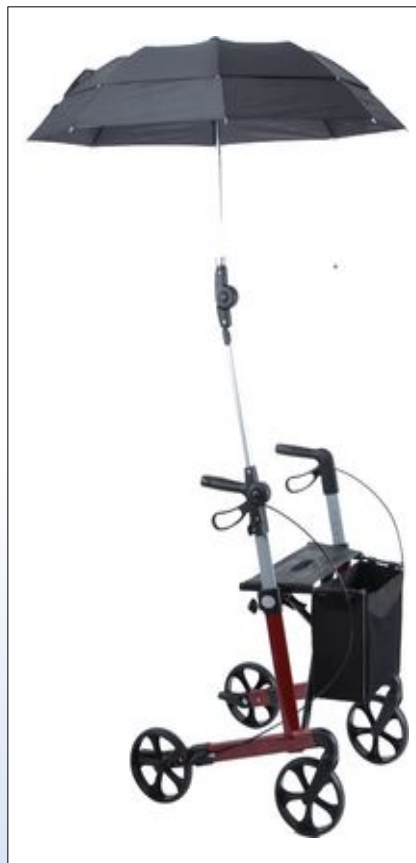

Tilbehør til Leopard, Gepard, Tiger, Buffalo og Lion rollatorer

RS1a. Fast sæde

RS1b. Bakke

RS1c. Taske med lynlås

RS1d. Taske med magnetisk lukning

RS1e. Nettaske åben

RS1f. Nettaske med lynlås

RS1g. Paraply inkl. beslag

RS1h. Rygbælte

RS1i. Stokkeholder sæt

RS1j. Stokkeholder sæt til Tiger

RS1k. Kabelsæt for enhåndsbremse

RS1l. Slæbebremse (sæt med 2 stk)

RS1m. Soft hjul (sølv eller sort)

RS1n. LED lygte (rød eller hvid)

RS1o. Klokke (blå eller rød)

RS1p. Iltflaskeholder

Reservedele til Leopard, Gepard, Tiger, Buffalo og Lion rollatorer

RS2a. Standard sæde inkl. udløsestrop

RS2b. Låsebeslag med krog og fjeder

RS2c. Rør inkl. rød låsebeslag (sæt)

RS2d. Bremsekabel