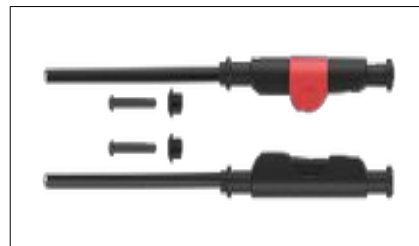

RS1h. Rygbælte

RS1i. Stokkeholder sæt

RS1j. Stokkeholder sæt til Tiger

RS1k. Kabelsæt for enhåndsbremse

RS1l. Slæbebremse (sæt med 2 stk)

RS1m. Soft hjul (sølv eller sort)

RS1n. LED lygte (rød eller hvid)

RS1o. Klokke (blå eller rød)

RS1p. Iltflaskeholder

Reservedele til Leopard, Gepard, Tiger, Buffalo og Lion rollatorer

RS2a. Standard sæde inkl. udløsestrop

RS2b. Låsebeslag med krog og fjeder

RS2c. Rør inkl. rød låsebeslag (sæt)

RS2d. Bremsekabel

RS2e. Bremseblok (sæt for 2 hjul)

RS2f. Bremsegreb komplet

RS2g. Bremsegreb

RS2h. PU-skåle (komplet sæt)

DZ10. PU-skåle

RS2i. Anatomiske håndgreb

RS2j. Rollator taske

RS2k. Spændegreb og fingerskrue