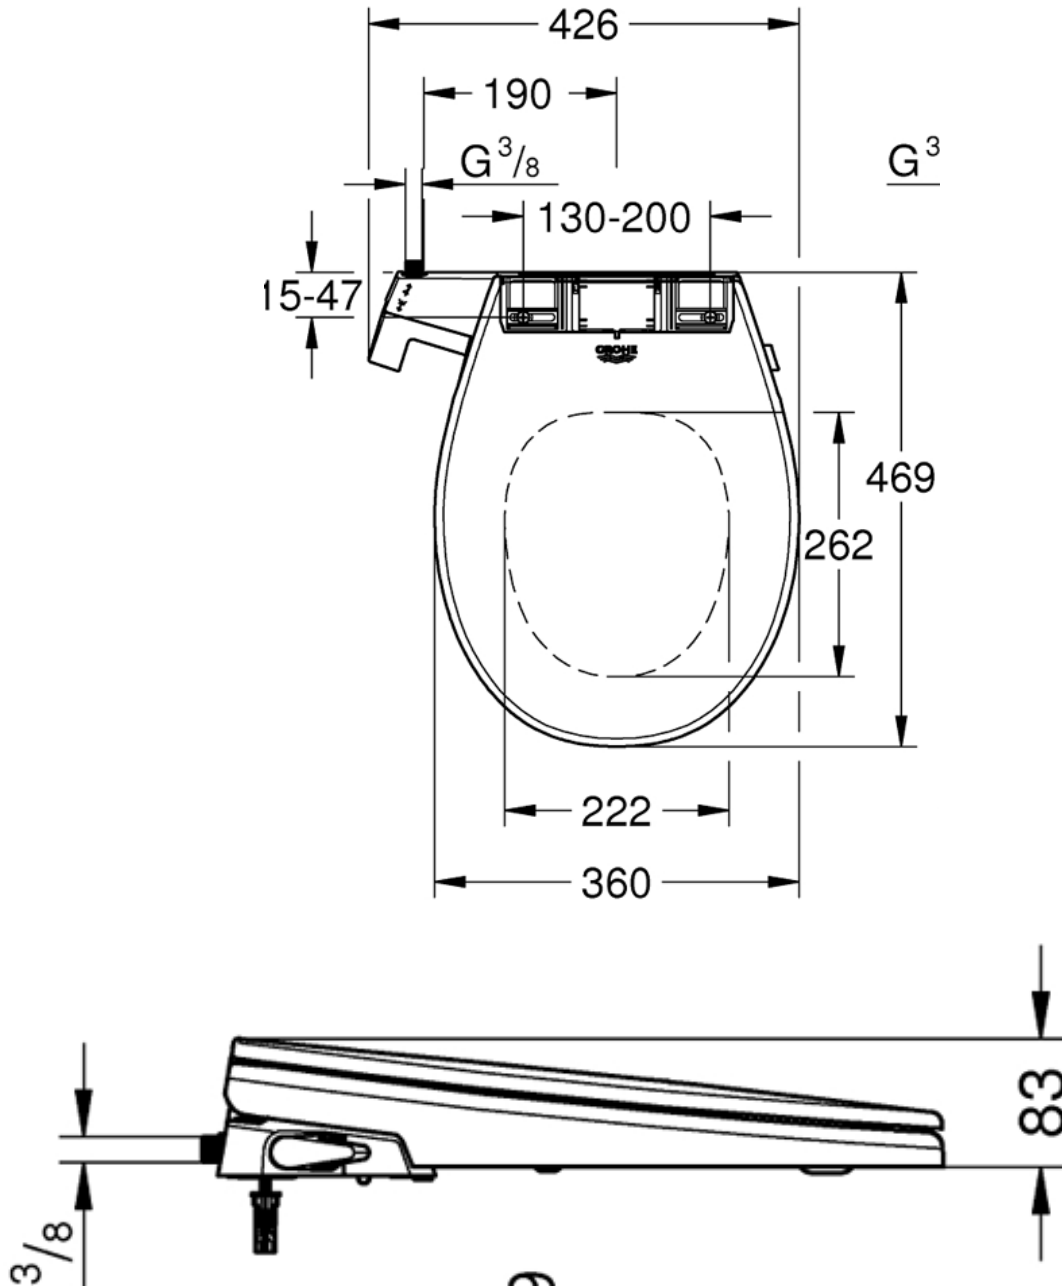

Grohe Bau Ceramic Bidetsæde

Bau Ceramic egenskaber:

- Passer på flere eksisterende toilettyper.
- Standard douche med kold vand
- Med mixer, mulighed for tempereret vand.
- 2 separate douche dyser.
- Automatisk rengøring af dyserne før og efter brug.
- Justerbar douche styrke.
- Betjeningshåndtag på siden.
- KRÆVER INGEN STRØMTILSLUTNING.

Mixer for varmt vand (Tilkøb)

SmartHome *Keep it simple*

Velvære og teknologi i hjemmet

Inkluderer:

- Fastgørelsesplade
- Filter
- Tryk 0.1 - 1 MPa (1 - 10 bar)
- I overensstemmelse med EN 1717