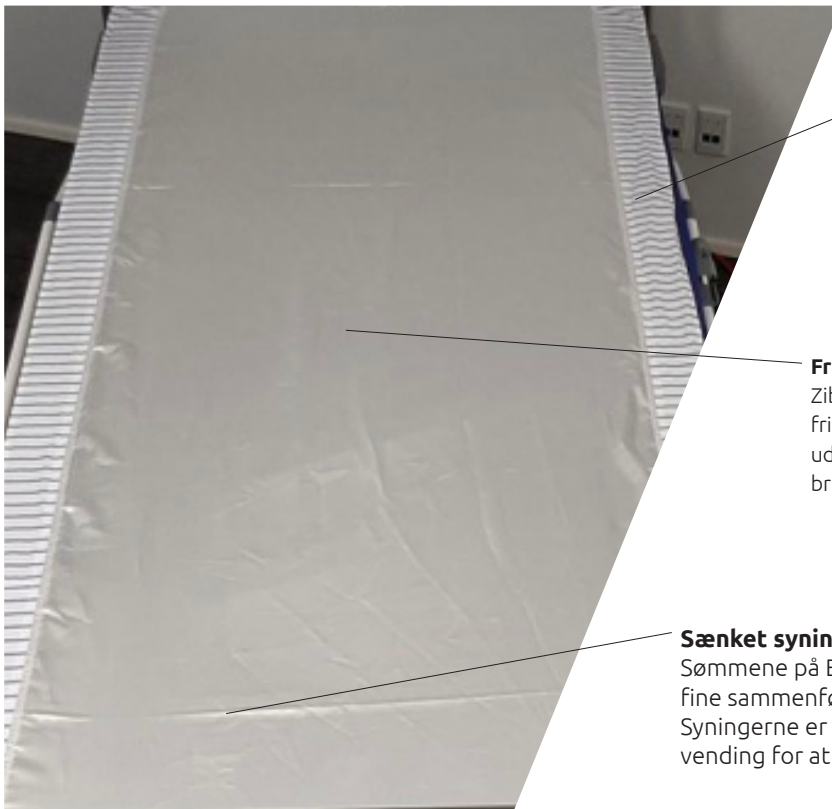

Friktionsnedsættende midtersektion

Zibo EasyTurn glidelagenet har en friktionsnedsættende midtersektion, som udelukkende er glat i tværgående retning, så brugeren ikke glider ned i sengen ved gærdeløft. Med 10-15 cm glide-fri bomulds-sikkerhedszone ved kanterne af sengen, sidder man sikkert på sengekanten.

Åndbart materiale

Zibo EasyTurn-serien består af åndbare materialer, der tillader kropsfugt at trænge uhindret igennem og blive transporteret bort for at skabe et tørt miljø.

Den positive forskel

Sømmene på Zibo EasyTurn-lagenerne er fine sammenføjninger af materialerne. Syningerne er sænket og med dobbeltvending for at skåne den sarte hud. Det er et godt bevis på, at "de positive forskelle ligger i detaljerne".

Kontakt vores produktspecialister for at høre nærmere om produktet.

Zibo EasyTurn

Glide- og trækklagen med lavfriktions-glideflade

Glide-fri zoner

Med 10-15 cm glide-fri bomulds-sikkerhedszone ved kanterne af sengen, sidder man sikkert på sengekanten.

Friktionsnedsættende midtersektion

Zibo EasyTurn glidelagenet har en friktionsnedsættende midtersektion, som udelukkende er glat i tværgående retning, så brugeren ikke glider ned i sengen ved gærdeløft.