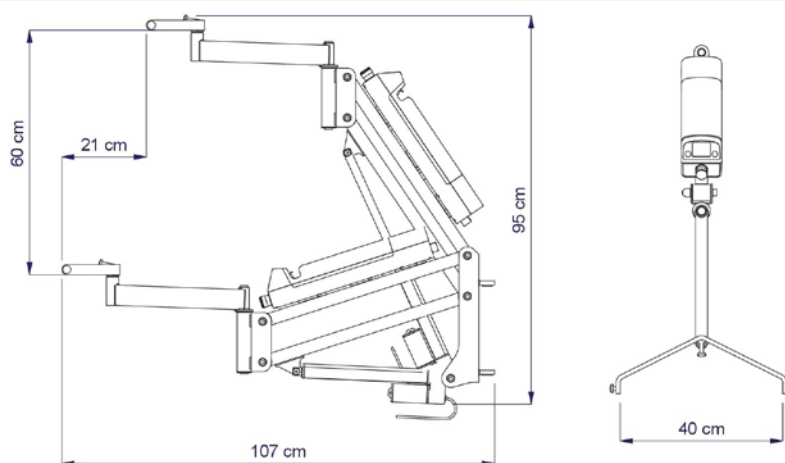

VELA Person Lift

FUNKTION

Løftekapacitet (SWL)	125 kg
Løftehøjde	60 cm
Fremadgående bevægelse	21 cm
Styring	Manuel styring (driftskraft 4N)

MÅL OG VÆGT

Vægt	9 kg
Nødstop	Ja
Tænd/Sluk (on/off)	Automatisk, når personløfteren bruges
Beskyttelse mod overbelastning	Automatisk
Beskyttelse mod dyb batteriafladning	Automatisk
Strømforsyning	24V DC, 10A
Oplader	Input: 100-240V – 50/60Hz, 0,5A Output: 28V 0,8A
Batteri	24V DC/2.9 Ah
Batterikapacitet	Ca. 25 løft (afhængig af forhold)
Brugscyklus (duty cycle)	Maks. 2 min ON/18 min OFF
Opladningstid	4 timer
Driftstemperatur	+5°C til +45°C
HMI-nr.	131295