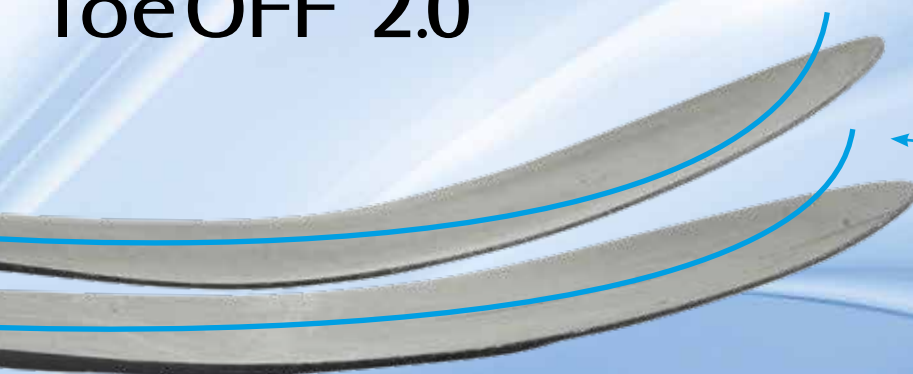

- ½ hælhøjde
- Mere plads i tåboxen
- Mere fleksibel
- Nyt Koncept
- Nyt patent
- Testet på over 45 patienter
- Jævn underside

ToeOFF<sup>®</sup> flow 2 ½  
YPSILON<sup>®</sup> flow ½

15 mm hælhøjde\*

7 mm hælhøjde

**FLOW** er  
tilpasset sko med  
lavere hælhøjde.

**FLOW** har  
mere fleksibilitet  
i Sagittalplan.

*\*den angivne hælhøjde er et gennemsnit, varierende imellem størrelserne..*

Fodsåleens underside på FLOW er mere jævn, tyndere og mere smidig, så den bedre passer til sålen i skoen.

ToeOFF® 2.0

**FLOW** har et lavere tåløft, som giver mere plads i tåboksen.