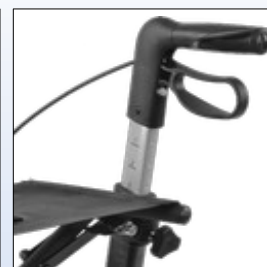

Mobilex letvægtsrollator **Buffalo HD** har en forstærket aluminiumsramme. Rollatoren foldes sammen sideværts, og i sammenfoldet stand fylder den minimalt. Rollatoren er som standard udstyret med en stokkeholder og et rygbælte. Sædet er lavet i kraftig slidstærk nylon. Foran er der monteret en let aftagelig indkøbstaske. Indkøbstasken er forsynet med 2 håndtag, så den nemt kan afmonteres og anvendes for sig. De store hjul gør, at rollatoren er god både til indendørs og udendørs brug. Skubbehåndtagene kan nemt og uden brug af værktøj justeres i højden. Rollatoren er forsynet med 2 låsbare bremses, der bremses på baghjulene og nemt kan aktiveres. Ved baghjulene er der monteret en trædepedal til at træde på for at lette forcering af små forhindringer. Mobilex rollatoren Buffalo er testet og godkendt til en brugervægt op til **200 kg**.

Mobilex rollator Buffalo	Standard Varenr. 312305	Small Varenr. 312307
Højde af skubbehåndtag (justérbar)	74 - 102 cm	66 - 86 cm
Sædehøjde	62 cm	55 cm
Total bredde åben / sammenfoldet	68 / 22,5 cm	68 / 22,5 cm
Indv. bredde mellem skubbehåndtag	56 cm	56 cm
Længde (dybde)	66 cm	66 cm
Vægt (+ taske 380 g)	7,8 kg	7,5 kg
Max. belastning (rollator / taske)	200 kg / 5 kg	200 kg / 5 kg
Bremser	2 låsbare med parkeringsfunktion	
Hjul	Forhjul og baghjul: 200 x 35 mm	

RB1a. Mobilex jetvægtsrollator Buffalo HD

RB1b. Sammenfoldet

RB1c. Låsbare bremses

RS2j. Aftagelig indkøbstaske

Tilbehør (For yderligere tilbehør, se brochure RS)

RS1a. Fast sæde

RS1b. Bakke

RS1l. Slæbebremse, set for 2 hjul

RS1m. Soft hjul (sølv eller sort)

RS1g. Paraply monteret