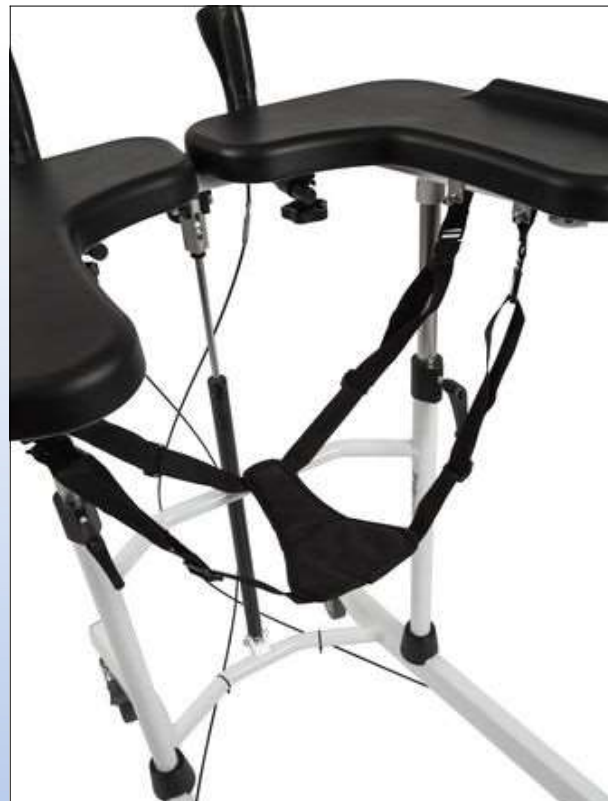

Mobilex **Bison** gangbord er et bevægelsehjælpemiddel til at lære og træne aktiv gang. Det kan også bruges som støtte ved balanceproblemer. Rammen er lavet af pulverlakeret aluminium. Bison har mange indstillingsmuligheder: Armstøtterne kan meget let højdeindstilles ved hjælp af gasfjedrene. Håndtagene med bremsearme kan vinkelindstilles. Alle disse indstillinger kan foretages uden værktøj. De håndbetjente bremses virker på baghjulene, og alle 4 hjul er udstyret med låsbare bremses. Den smalle bredde gør det også muligt at passere smalle passager.

"Bison" gangbord	Varenr. 313300
Rammebredde på baghjulene	66,0 cm
Bredde på armstøtterne min. - max.	66,0 - 80,0 cm
Afstand mellem håndgreberne	34,0 cm
Højde min. - max.	102,2 - 143,0 cm
Længde	86,0 cm
Vægt	18,3 kg
Max. belastning	150 kg

RBi1a. Bison gangbord

RBi1b. Sædesystem (tilbehør)

Tilbehør

RBi2a. Sædesystem

RBi2b. Komplet kablesæt for enhåndsbremse

RBi2c. Drænposeholder eller dropstativ

RBi2d. Iltflaskeholder