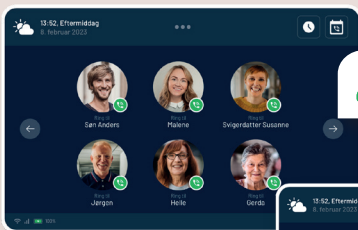

Ubegrænset kontakter

Synlig = kan kontaktes

Sådan fungerer b-near® løsningen

Den pårørende administrator kan indstille b-near® skærmen til at vise det, som skærmbrowseren kan overskue. Det kan for eksempel være, hvor mange kontakter, der kan ses af gangen.

Familiemedlemmer og venner, der ønsker at være forbundet med b-near® skærmen, downloader en gratis app på deres smartphones. Fra app'en kan de ringe op eller invitere til opkald ved at gøre sig synlige på brugerens skærm.

Få mere information på b-near.com.