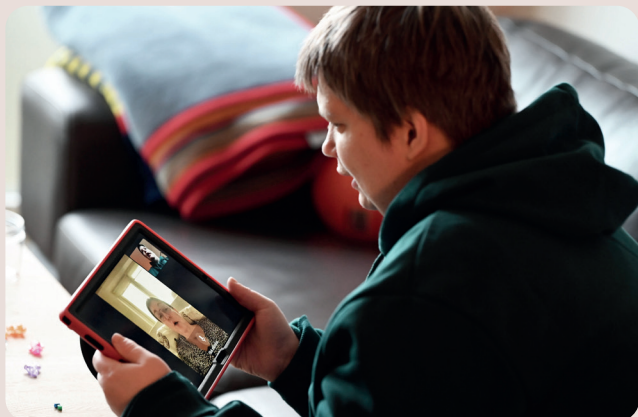

Kender du nogen der
har svært ved at bruge
en mobiltelefon?

Kontakt
med ét tryk

b.near

**Alle fortjener
en mulighed for
at komme i
kontakt med
deres nærmeste**

Menneskelig kontakt er afgørende for trivsel og tryghed

Alle har behov for kontakt med deres familie og venner, men især ældre, mennesker med en demenssygdom og andre udfordrede oplever ofte, at en almindelig mobiltelefon er for svær og kompliceret at bruge.

Videokontakt er helt afgørende for at:

- Sikre den sociale kontakt og tryghed
- Bekæmpe frustrationer og ensomhed
- Modtage fjernsupport for at kunne bo længere tid i egen bolig.

b-near®-skærmen er udviklet for at sikre en simpel, brugervenlig og visuel kontakt for brugerne.

b-near® skærmen kan forbedre livskvaliteten og øge social kontakt og kommunikation for mange grupper af mennesker, eksempelvis ældre, demensramte, senhjerneskadede, fysisk-, psykisk- og kognitivt udfordrede, midlertidigt syge og børnefamilier.