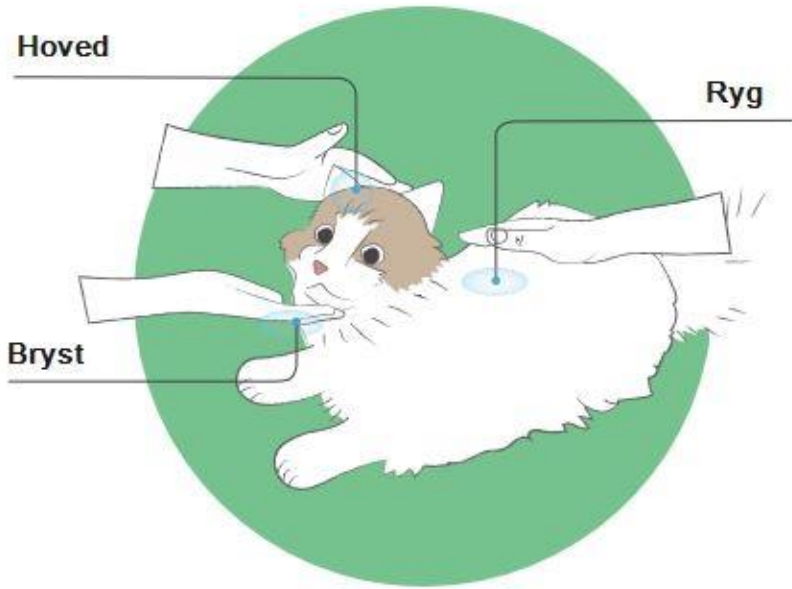

## Animation af øjne (symboler der vises)

metaCat

a lifelike robot cat powered by AI

@meta\_Robotics

@MetaCat

@metaCat\_Official

Shenzhen Elephant Robotics Technology Co., Ltd  
Address: Room403, Black Ark Center, Electronics& Technology  
Building, Futian Dist, Shenzhen, China 518000

# metaCat Guide

metaCat reagerer på din berøring. Kæl med dens hoved, bryst/hage og ryg, og metaCat vil bevæge sig og miave. Hvis du holder om dens hoved eller hage, vil metaCat reagere med at spinde. Holder du hånden på dens ryg, kan du mærke metaCats hjerteslag.