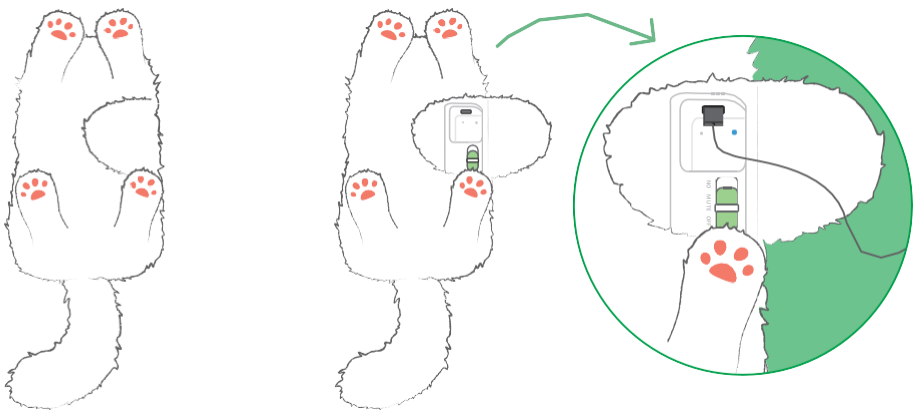

## Animation af øjne (symboler der vises)

metaCat

a lifelike robot cat powered by AI

@meta\_Robotics

@MetaCat

@metaCat\_Official

Shenzhen Elephant Robotics Technology Co., Ltd  
Address: Room403, Black Ark Center, Electronics& Technology  
Building, Futian Dist, Shenzhen, China 518000

# metaCat Guide

metaCat reagerer på din berøring. Kæl med dens hoved, bryst/hage og ryg, og metaCat vil bevæge sig og miave. Hvis du holder om dens hoved eller hage, vil metaCat reagere med at spinde. Holder du hånden på dens ryg, kan du mærke metaCats hjerteslag.

Åbn lommen under metaCats mave, der ses åbningen til opladning og 3-trinsknappen tænd/mute/sluk.

Oplad din metaCat med det medfølgende c-kabel, og du vil se et blåt lys, når den er tilsluttet strøm.