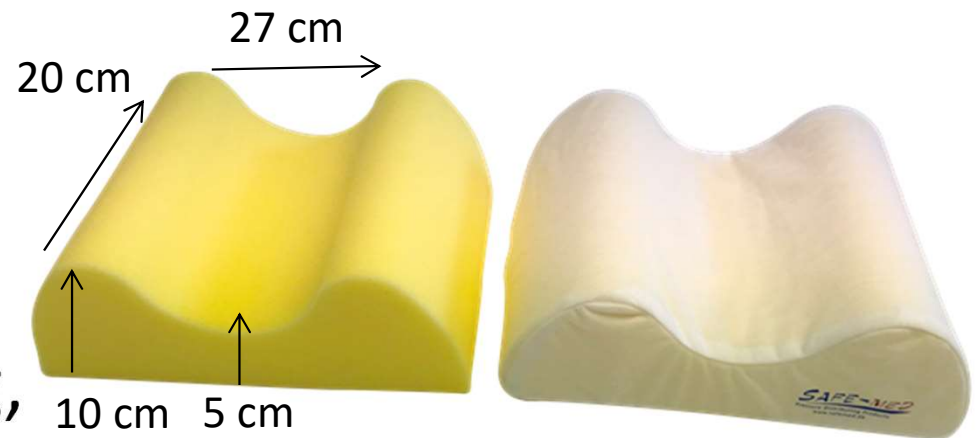

- Gul SAFE ViscoPore blød skum
- **27 x 20 x 10/5/10 cm**
- **Bredde x længde x 10/5/10 cm**
- Nakkepuden støtter, former sig, fikser hovedet med sidestøtten og giver en meget behagelig lejring og sikkerhed for at hovedet er placeret stabilt.

Nakkepude med sidestøtte Nr. 121/HMI-nr.

Ses her både uden og med betræk.
Soft-Cell betræk eller Comfor betræk vælges og købes til.