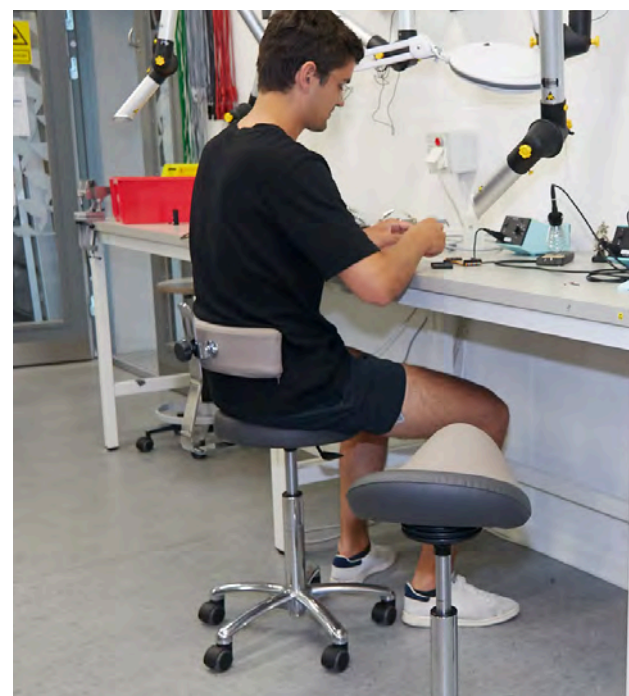

FUNKTIONALITET