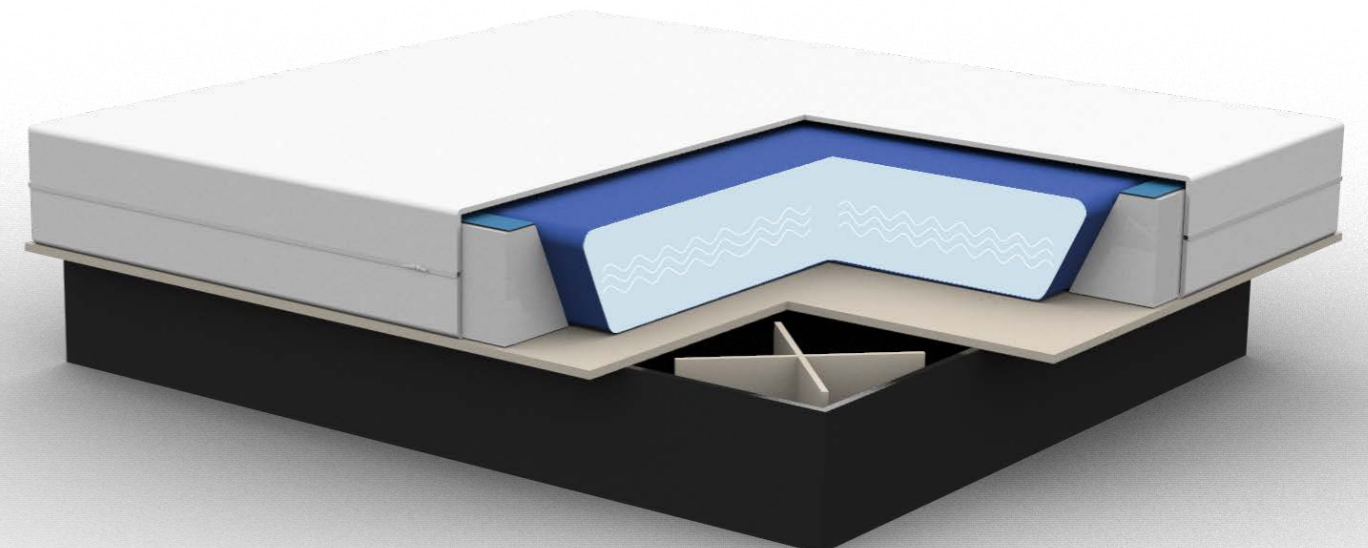

Dansk kvalitet

Alle Akvas produkter produceres på egen fabrik i Ry. Fabrikken, som drives på CO₂ neutral vindmøllestrøm, huser en lang række kompetencer, der sammen bidrager til dansk håndværk af højeste kvalitet.

Vi har siden 2001 udelukkende brugt skandinavisk fremstillet, ftalatfrit PVC-vinyl til vores vandmadrasser og sikkerhedsduge. De blødgøringsmidler, som anvendes i fremstillingen af det førsteklasses laminerede vinyl, består af 100% Mesamoll® fra den tyske virksomhed LANXESS.

Det vinyl, vi bruger til vores madrasser, er ligesom vores tekstiler certificeret og testet for skadelige stoffer i overensstemmelse med OekoTex-Standard 100 i produktklasse 1, og det er endda egnet til direkte kontakt med selv børns hud.

X Mesamoll®

LANXESS
Energizing Chemistry

Som virksomhed arbejder vi målrettet for en mere bæredygtig fremtid.

Derfor understøtter vi vedligeholdelse frem for unødigt produktion, og vi handler i overensstemmelse med denne filosofi.

En seng fra Akva kan vedligeholdes ved hjælp af løbende service og/eller reservedele, som naturligvis produceres fra vores egen fabrik i Ry, Danmark.

care & repair