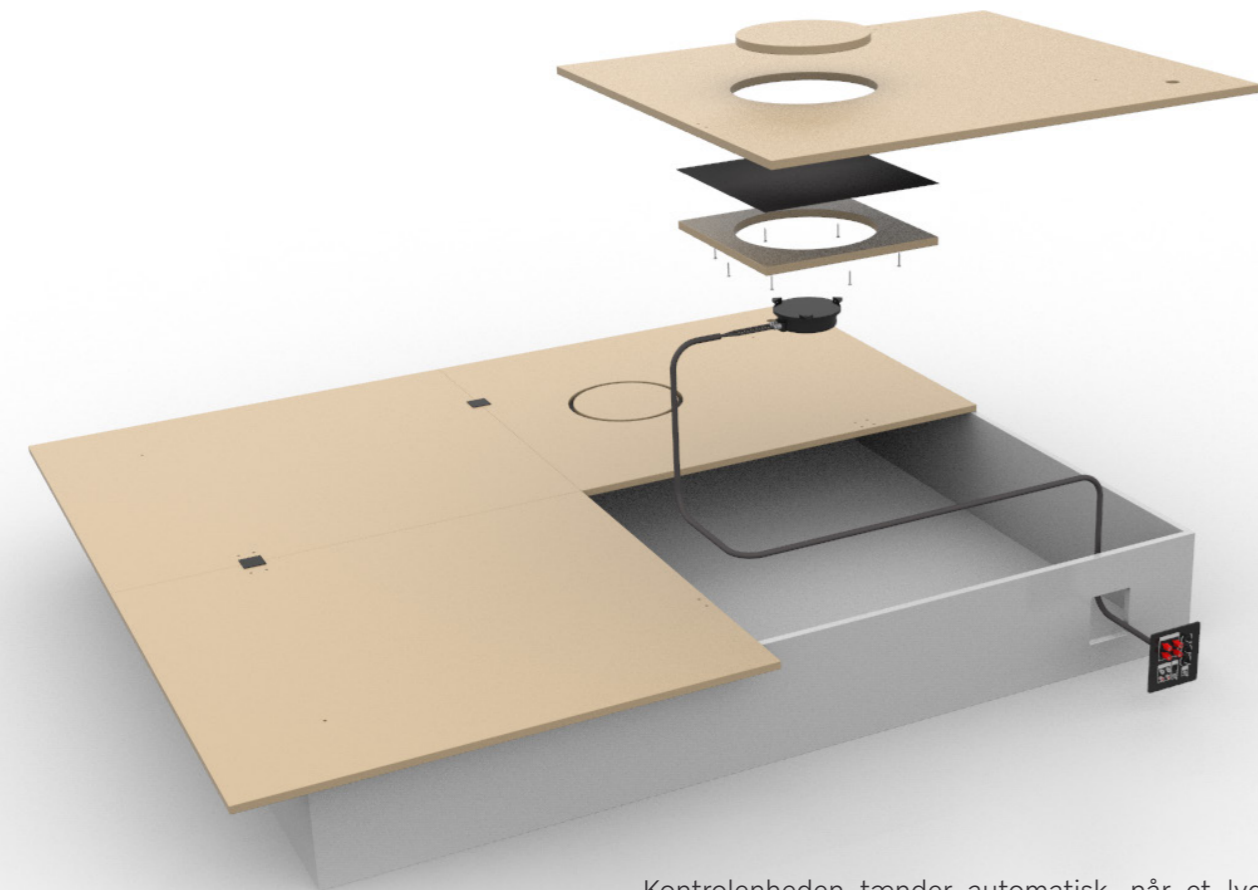

Lydenhederne er monteret i bundpladerne, hvilket gør det muligt at overføre vibrationer direkte til vandet.

Kontrolenheden tænder automatisk, når et lydsignal registreres. Lyd- og vibrationsstyrken kan reguleres. Kontrolpanelet monteres diskret i soklen, men kan også leveres særskilt i en boks.