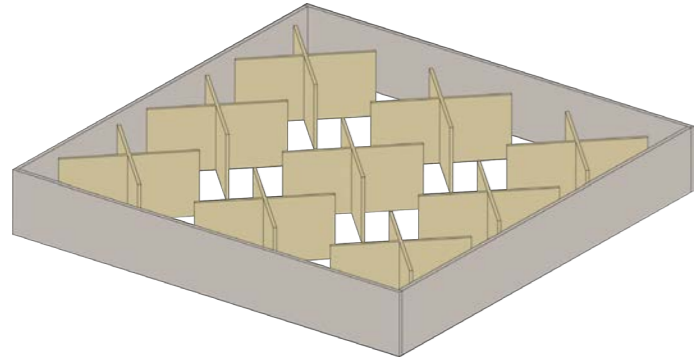

#### Integreret massage

Massageenhederne monteres på bundpladen under vandmadrasen.

#### Massagemåtte

Massagemåtten er en separat enhed, der kan anvendes direkte på vandmadrasen, men også på andre overflader.

## Sokler

Sokler i højderne 25, 30, 34 og 37,5 cm fås også med skuffer på hjul eller skinner.

Box sokkel

2 Box sokkel

4 Box sokkel

Benti sokkel

Liftsokkel