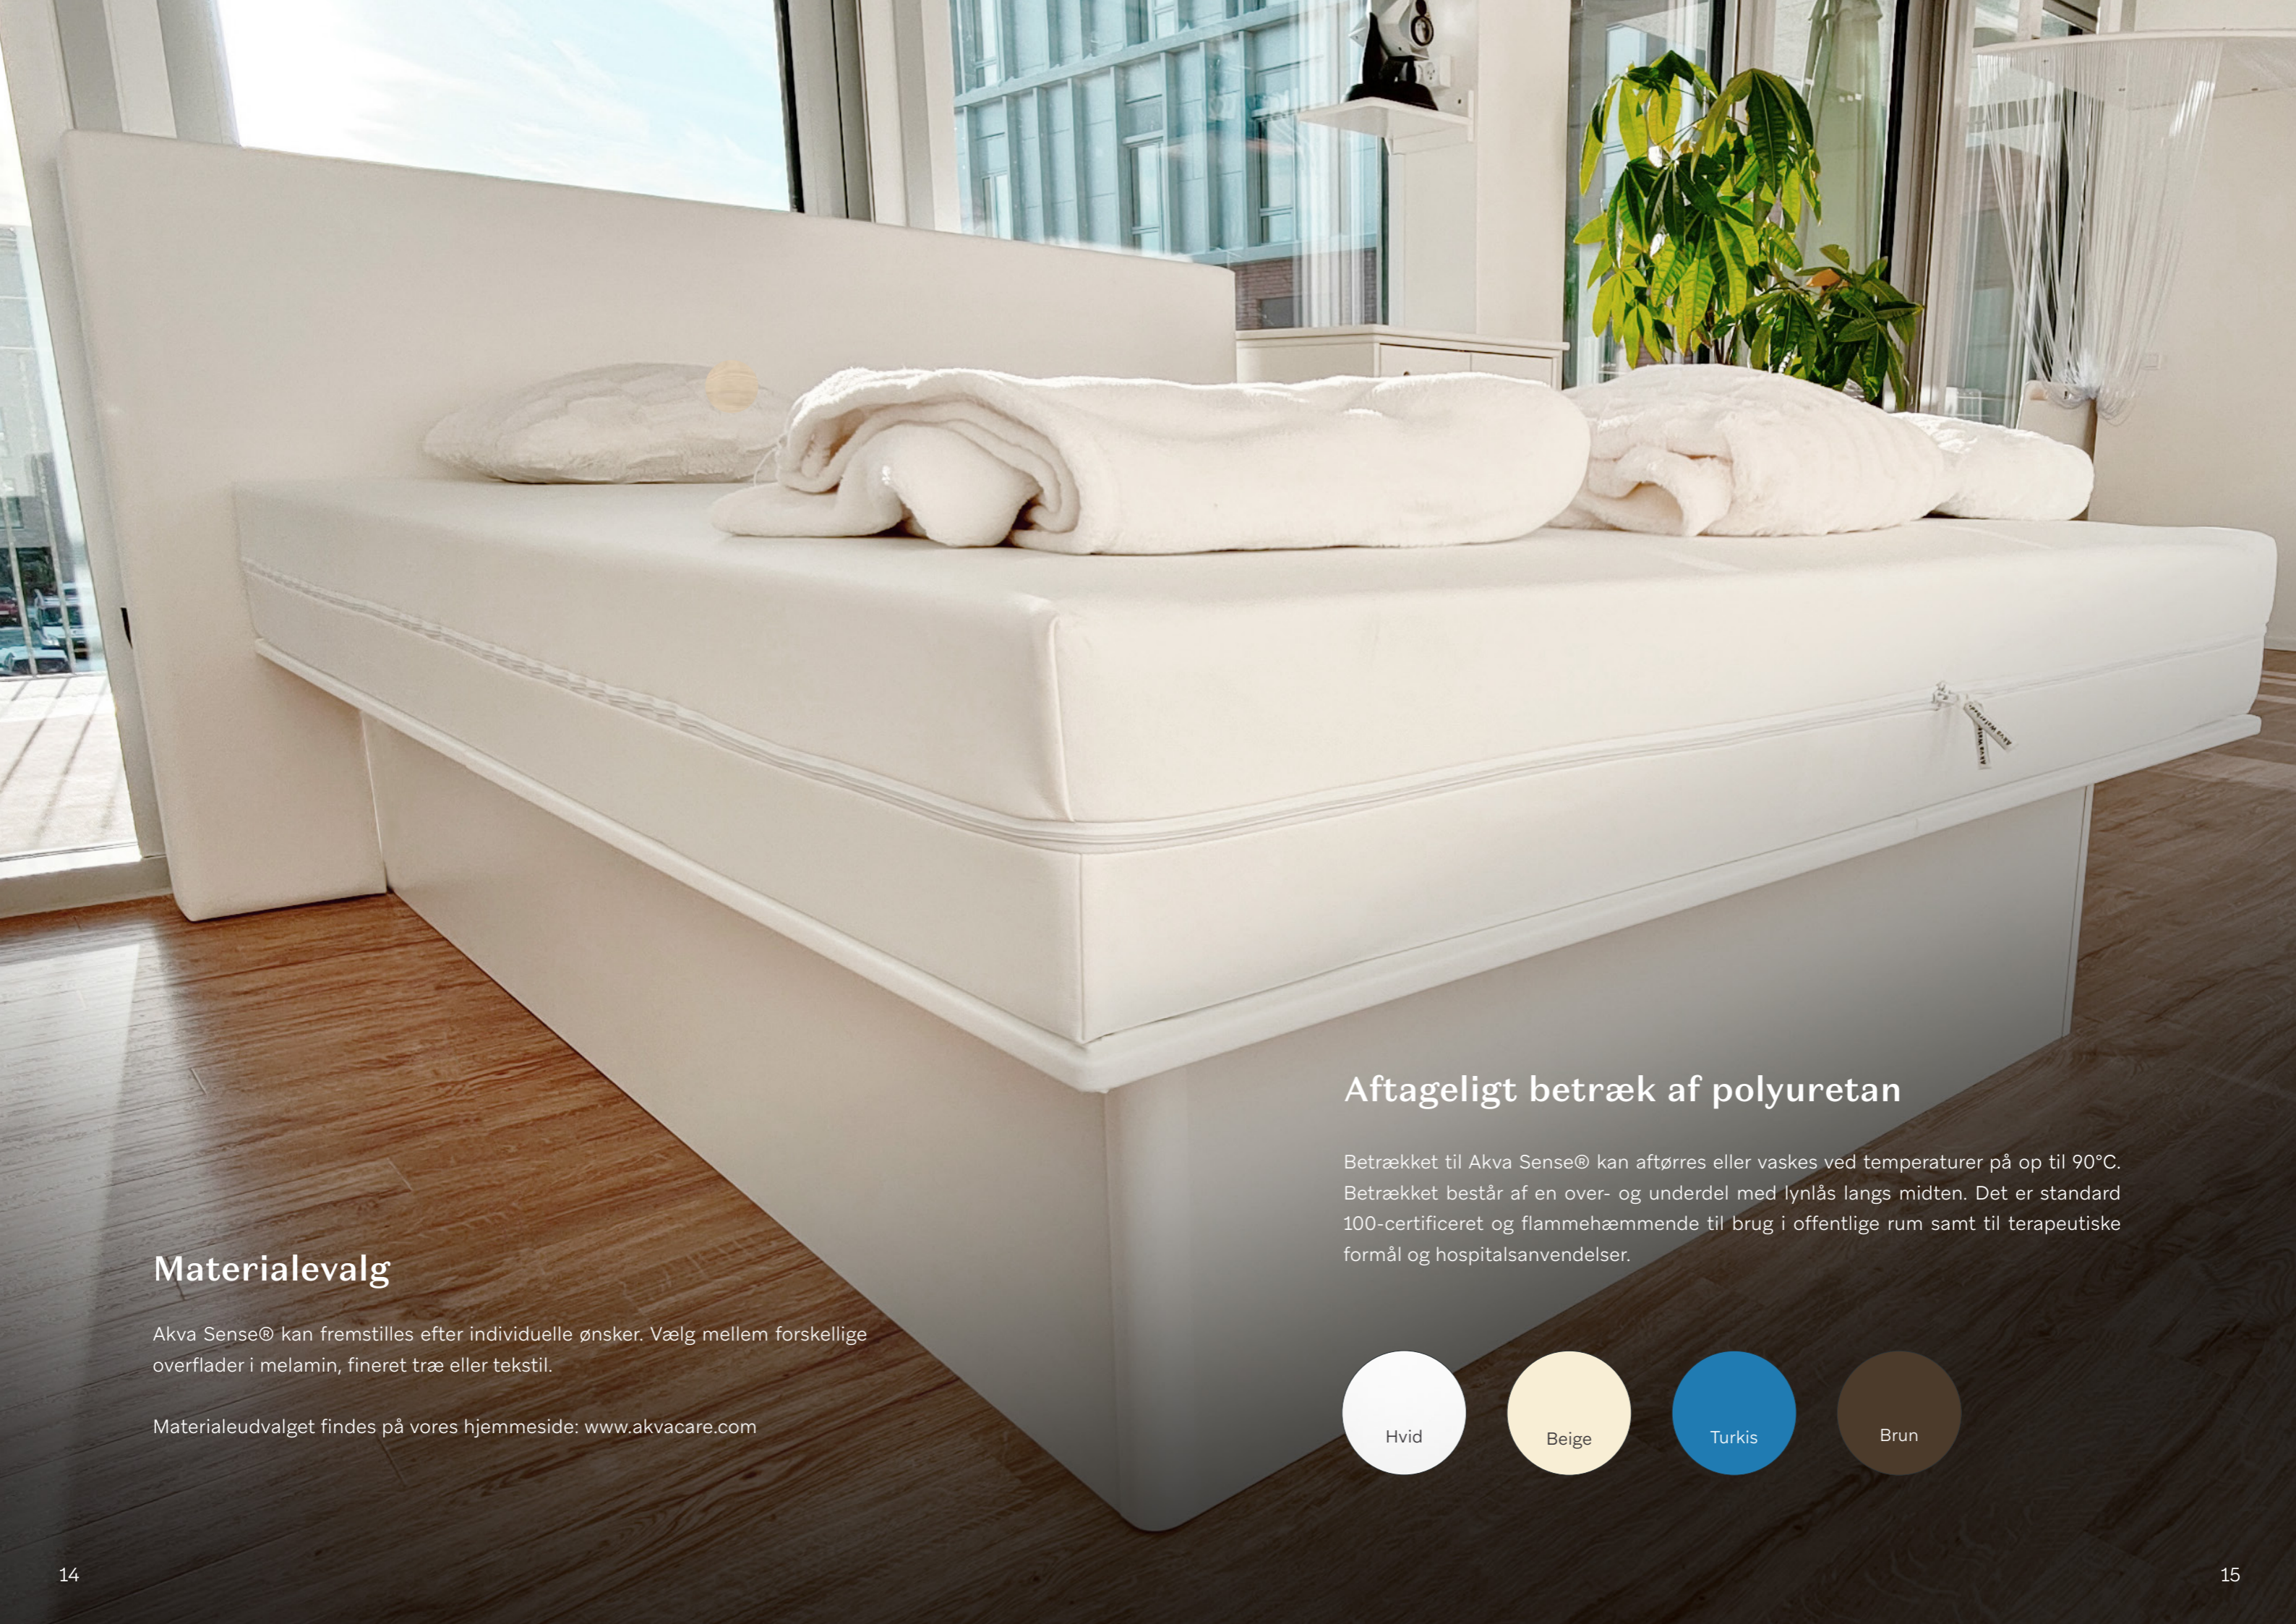

## Opbevaringsløsninger

Natborde med skuffer til opbevaring af f.eks. teknisk udstyr, legetøj eller terapeutiske hjælpemidler

Opbevaringsbænk med siddeplads

Polstret natbord

Kommoder fås i bredderne 50 og 100 cm eller i specialmål. De tilbydes i samme farver som vore sengesokler.