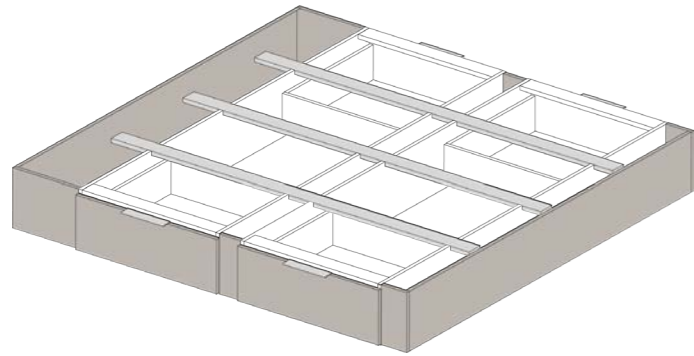

## Sokler

Sokler i højderne 25, 30, 34 og 37,5 cm fås også med skuffer på hjul eller skinner.

Box sokkel

2 Box sokkel

4 Box sokkel

Benti sokkel

Liftsokkel

## Opbevaringsløsninger

Natborde med skuffer til opbevaring af f.eks. teknisk udstyr, legetøj eller terapeutiske hjælpemidler

Opbevaringsbænk med siddeplads

Polstret natbord

Kommoder fås i bredderne 50 og 100 cm eller i specialmål. De tilbydes i samme farver som vore sengesokler.