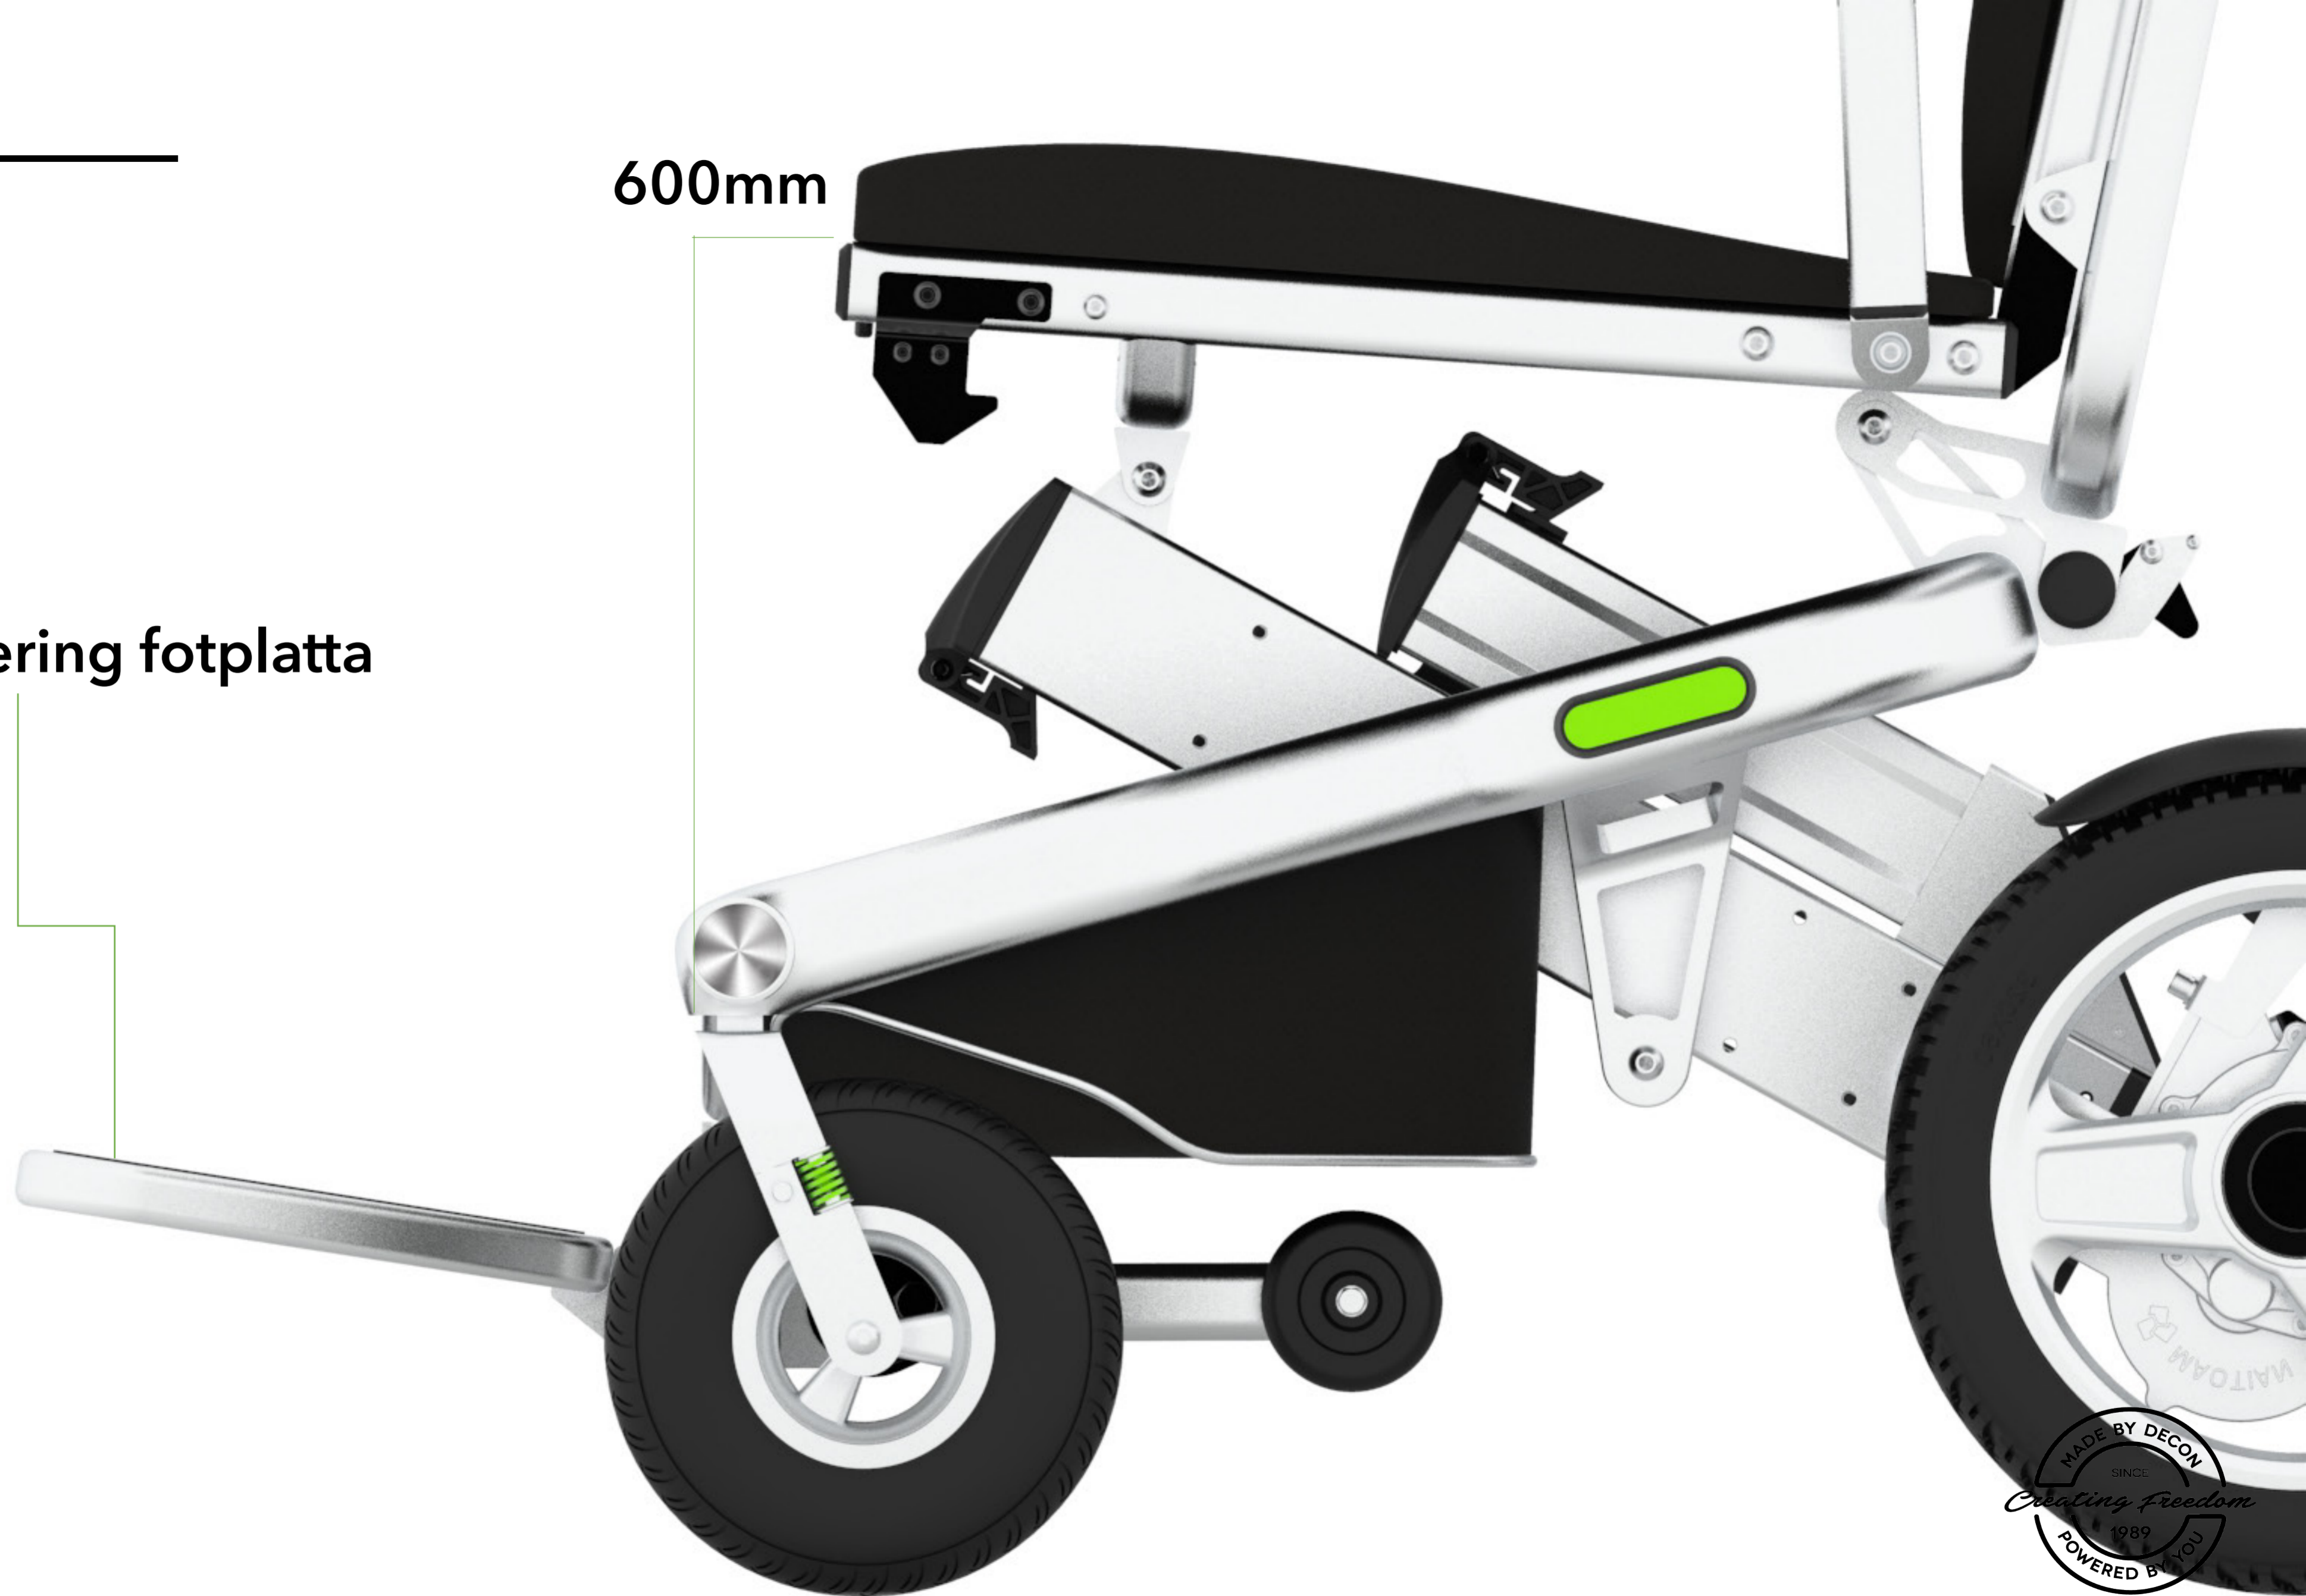

Ergonomiska mått

600mm

6cm höjdjustering fotplatta