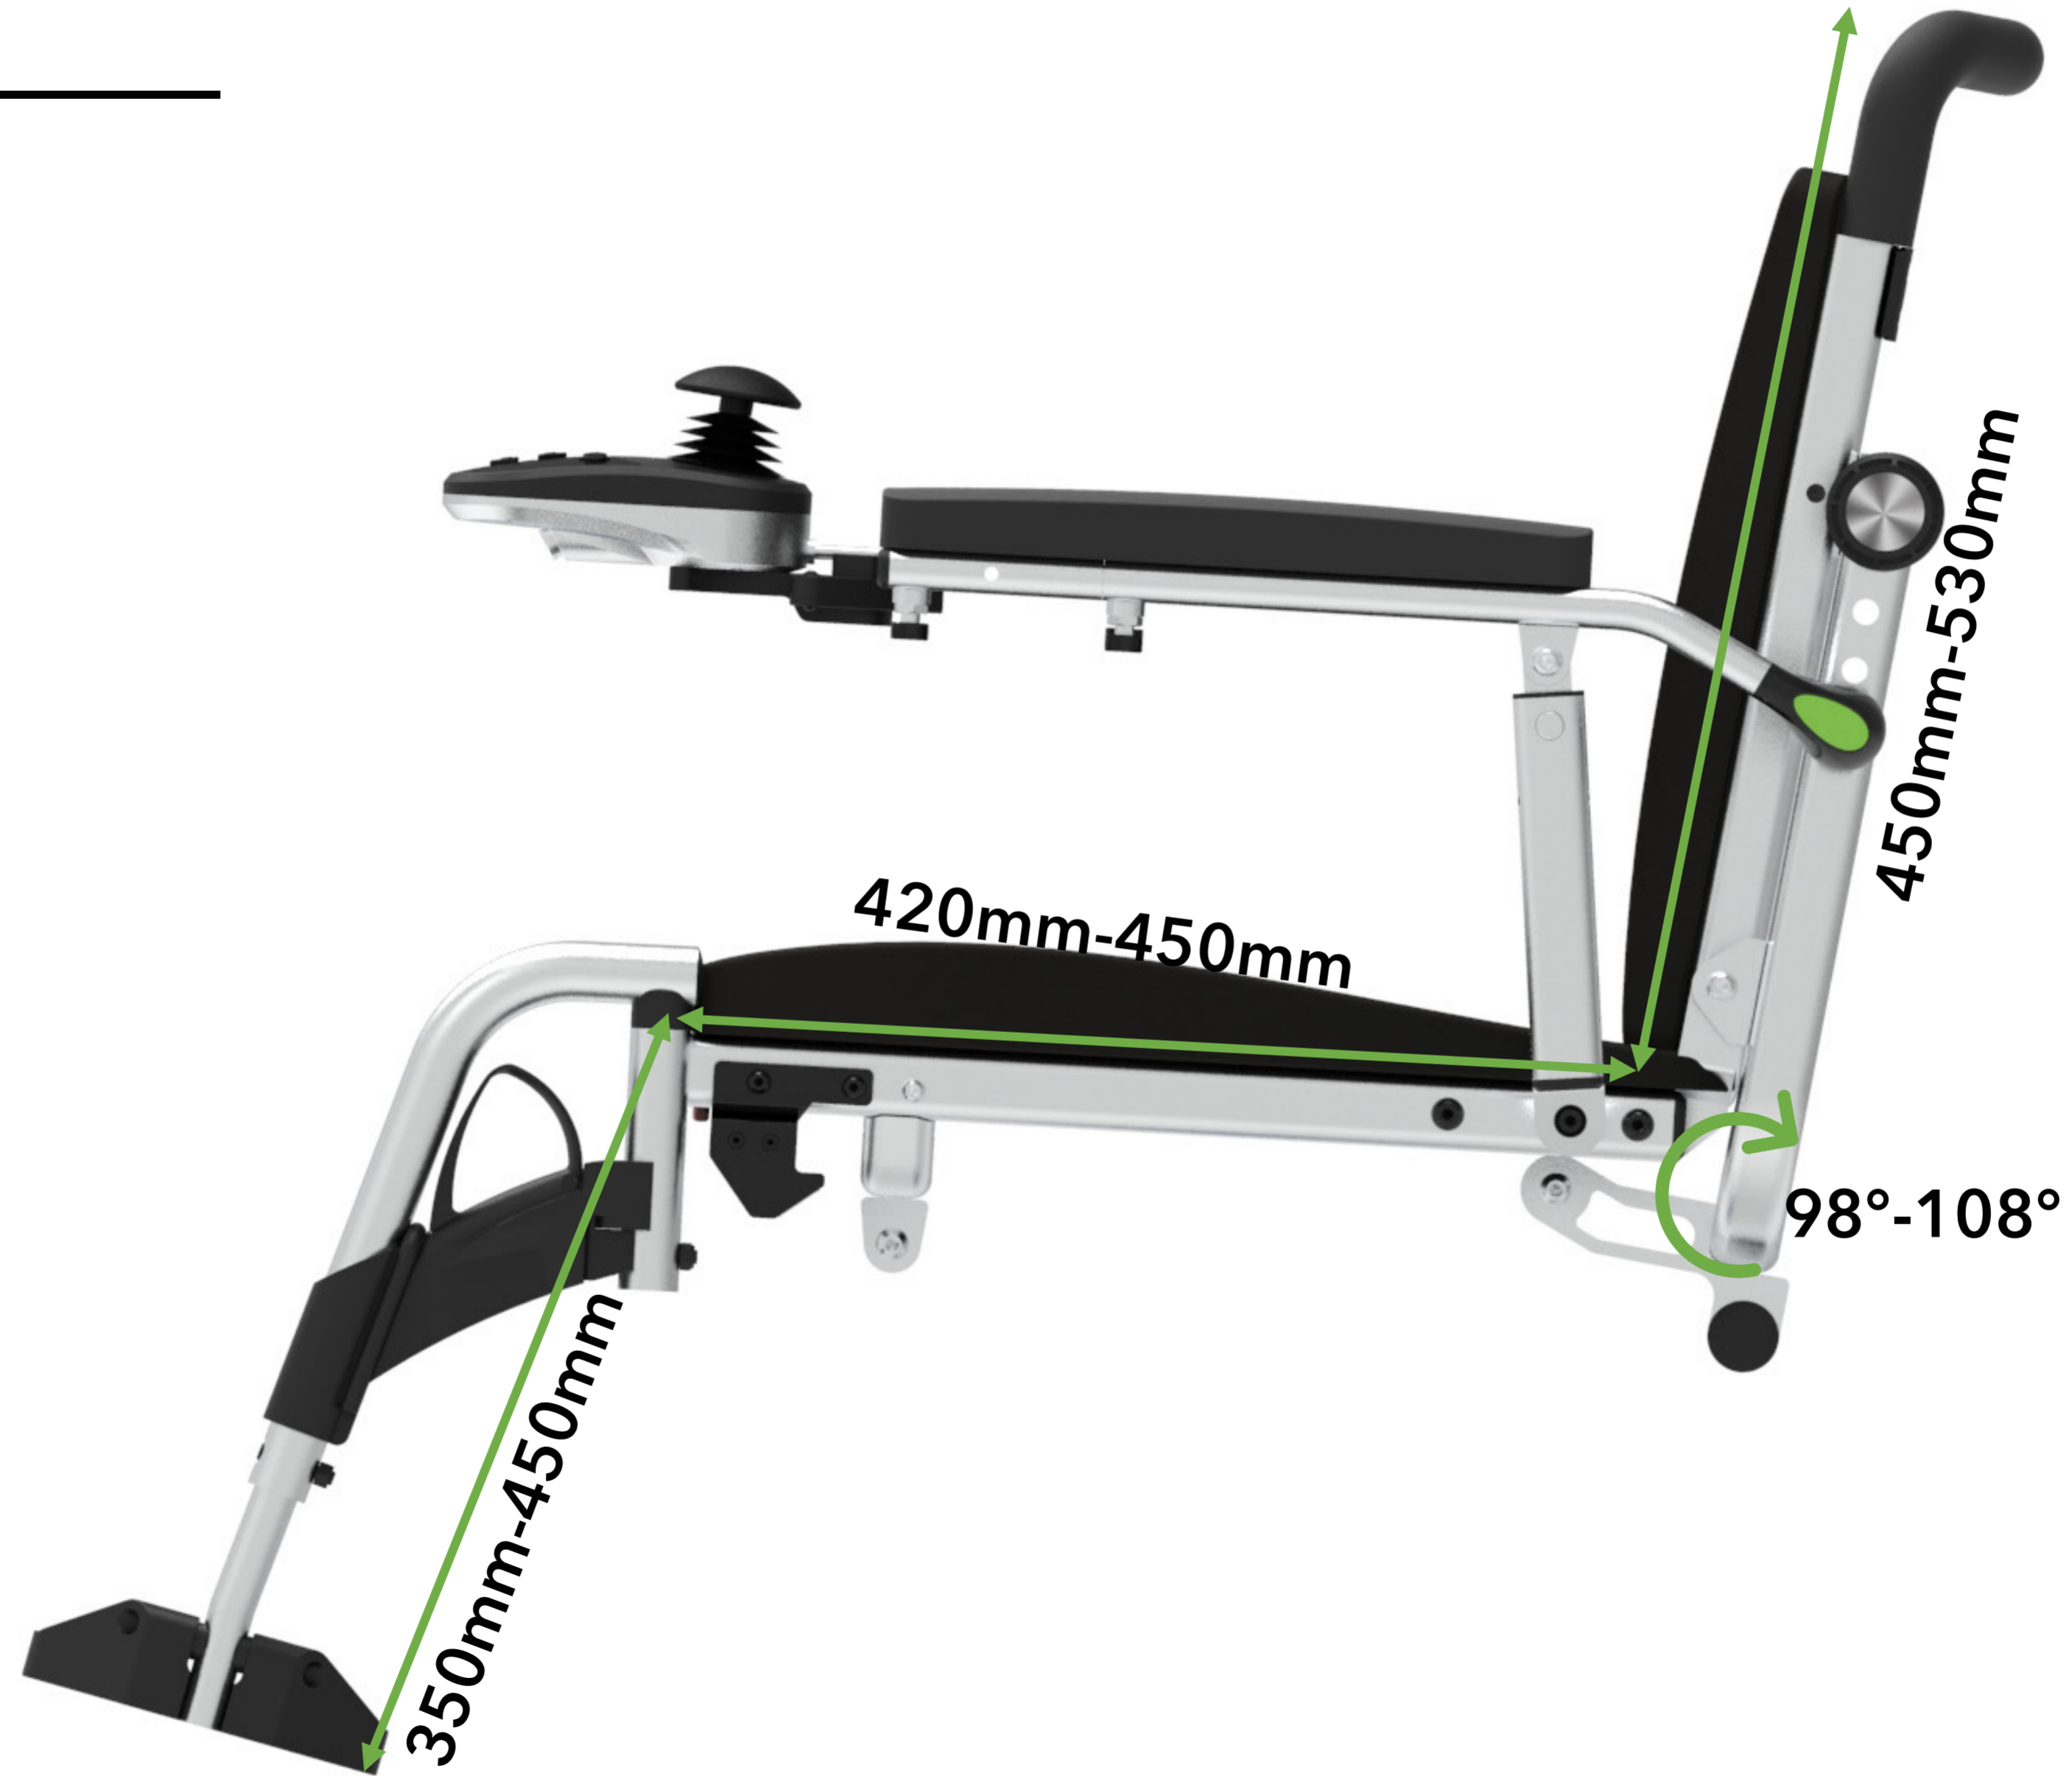

Presentation

Elrullstol 2023

Smartchair 8002

Specifikationer

Max hastighet	6 km/h
Max distans	30 km
Motor	2 x 250W
Batteri	Litium 2 x 12ah
Laddtid	5 timmar
Bakhjul	12 tum
Framhjul	8 tum
Hindertagning	8 cm (15 cm med vårdare)
Svängradie	980 mm
Broms	Elektromagnetisk
Vikt	27,5 kg utan batteri
Max brukarvikt	150 kg
Backtagning	6 grader

Mått uppfälld

Mått ihopfälld

Ergonomiska mått

600mm

6cm höjdjustering fotplatta

Ergonomiska mått

Ergonomiska mått

Ergonomiska mått

Ergonomiska mått

Ergonomiska mått

Funktioner

Ett steg för enkel
ihopvikning

Funktioner

Låsning för säker och enkel hantering

Funktioner

8cm justerbarhet i höjd

Funktioner

8° justerbarhet i vinkel

6cm justerbarhet i
höjd

Funktioner

Funktioner

Enkelt fällbart
armstöd

Funktioner

8cm justerbart armstöd i längd