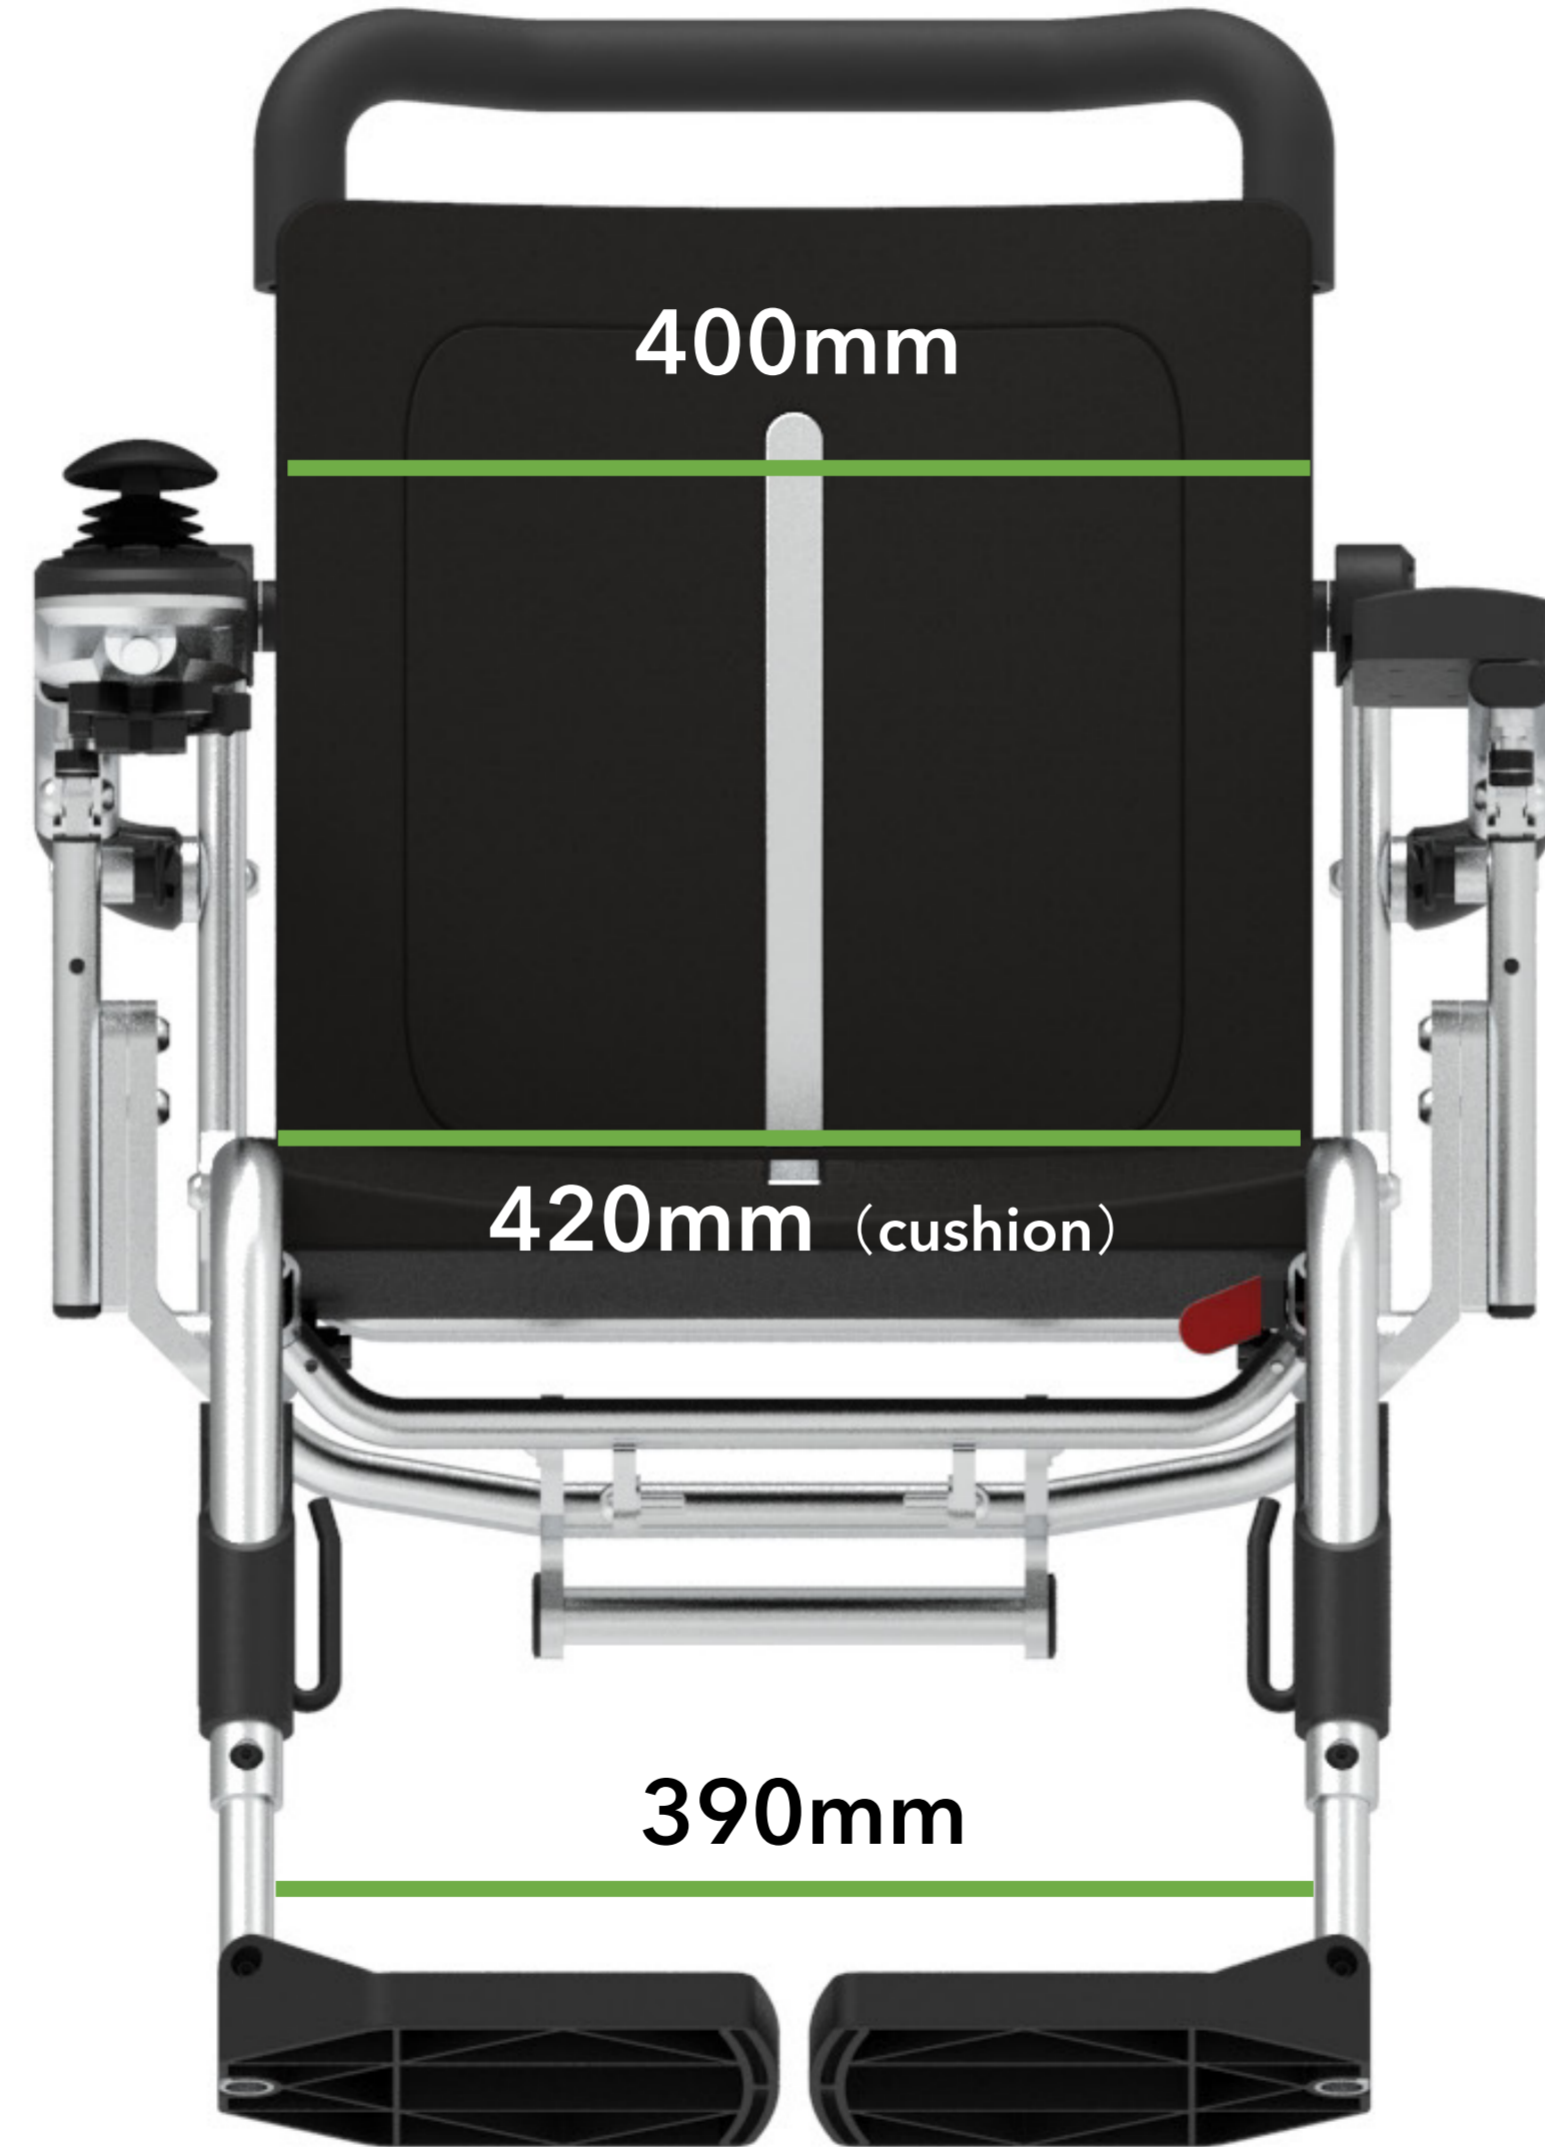

Presentation

Elrullstol 2023

Smartchair 8002

Specifikationer

Max hastighet	6 km/h
Max distans	30 km
Motor	2 x 250W
Batteri	Litium 2 x 12ah
Laddtid	5 timmar
Bakhjul	12 tum
Framhjul	8 tum
Hindertagning	8 cm (15 cm med vårdare)
Svängradie	980 mm
Broms	Elektromagnetisk
Vikt	27,5 kg utan batteri
Max brukarvikt	150 kg
Backtagning	6 grader

Mått uppfälld

Mått ihopfälld

Ergonomiska mått

600mm

6cm höjdjustering fotplatta

Ergonomiska mått

Ergonomiska mått

Ergonomiska mått

Ergonomiska mått

Ergonomiska mått

Funktioner

Ett steg för enkel
ihopvikning

Funktioner

Låsning för säker och enkel hantering

Funktioner

8cm justerbarhet i höjd

Funktioner

8° justerbarhet i vinkel

6cm justerbarhet i
höjd

Funktioner

Funktioner

Enkelt fällbart
armstöd

Funktioner

8cm justerbart armstöd i längd