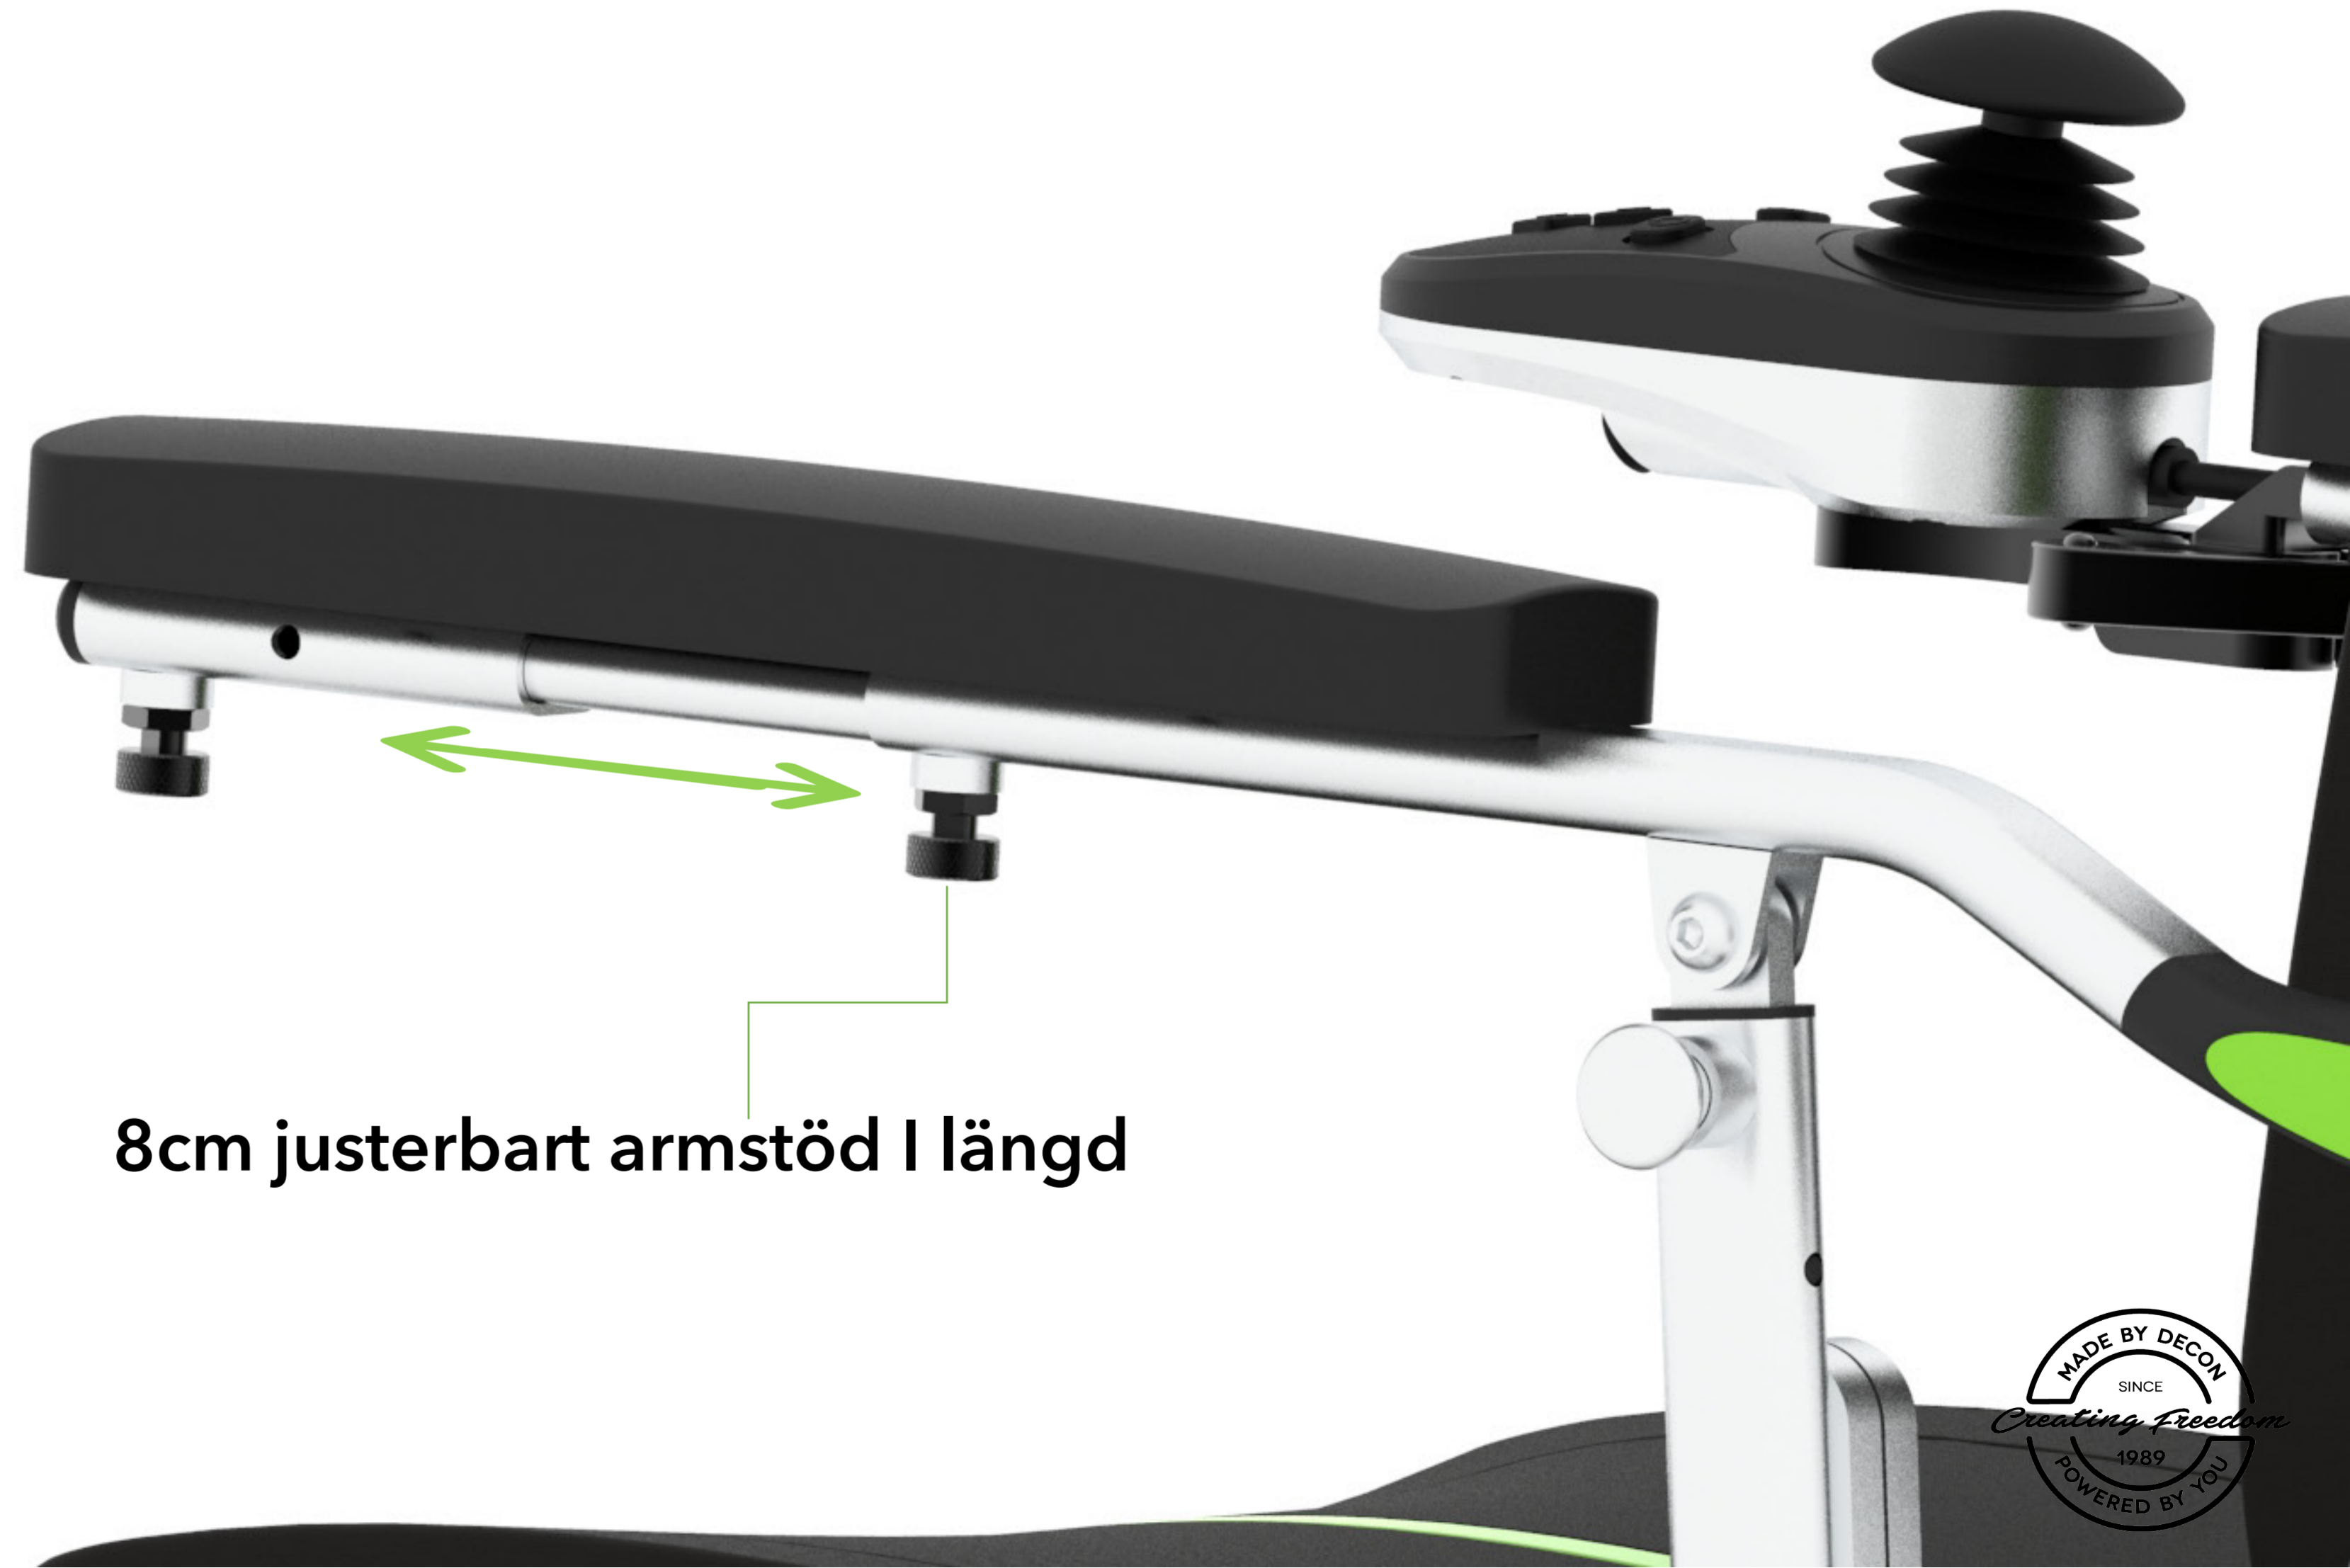

Presentation

Elrullstol 2023

Smartchair 8002

Specifikationer

Max hastighet	6 km/h
Max distans	30 km
Motor	2 x 250W
Batteri	Litium 2 x 12ah
Laddtid	5 timmar
Bakhjul	12 tum
Framhjul	8 tum
Hindertagning	8 cm (15 cm med vårdare)
Svängradie	980 mm
Broms	Elektromagnetisk
Vikt	27,5 kg utan batteri
Max brukarvikt	150 kg
Backtagning	6 grader

Ergonomiska mått

Ergonomiska mått

Funktioner

Ett steg för enkel
ihopvikning

Funktioner

Låsning för säker och enkel hantering

Funktioner

8cm justerbarhet i höjd

Funktioner

8° justerbarhet i vinkel

6cm justerbarhet i
höjd

Funktioner

Funktioner

Enkelt fällbart
armstöd

Funktioner

8cm justerbart armstöd i längd

Funktioner

Transporthjul
kombinerat med
tippskydd

Fällbara hjul för enkel lastning i fordon

Tillbehör

Tillbehör

Tillbehör

MADE BY DECON
SINCE
Creating Freedom
1989
POWERED BY YOU