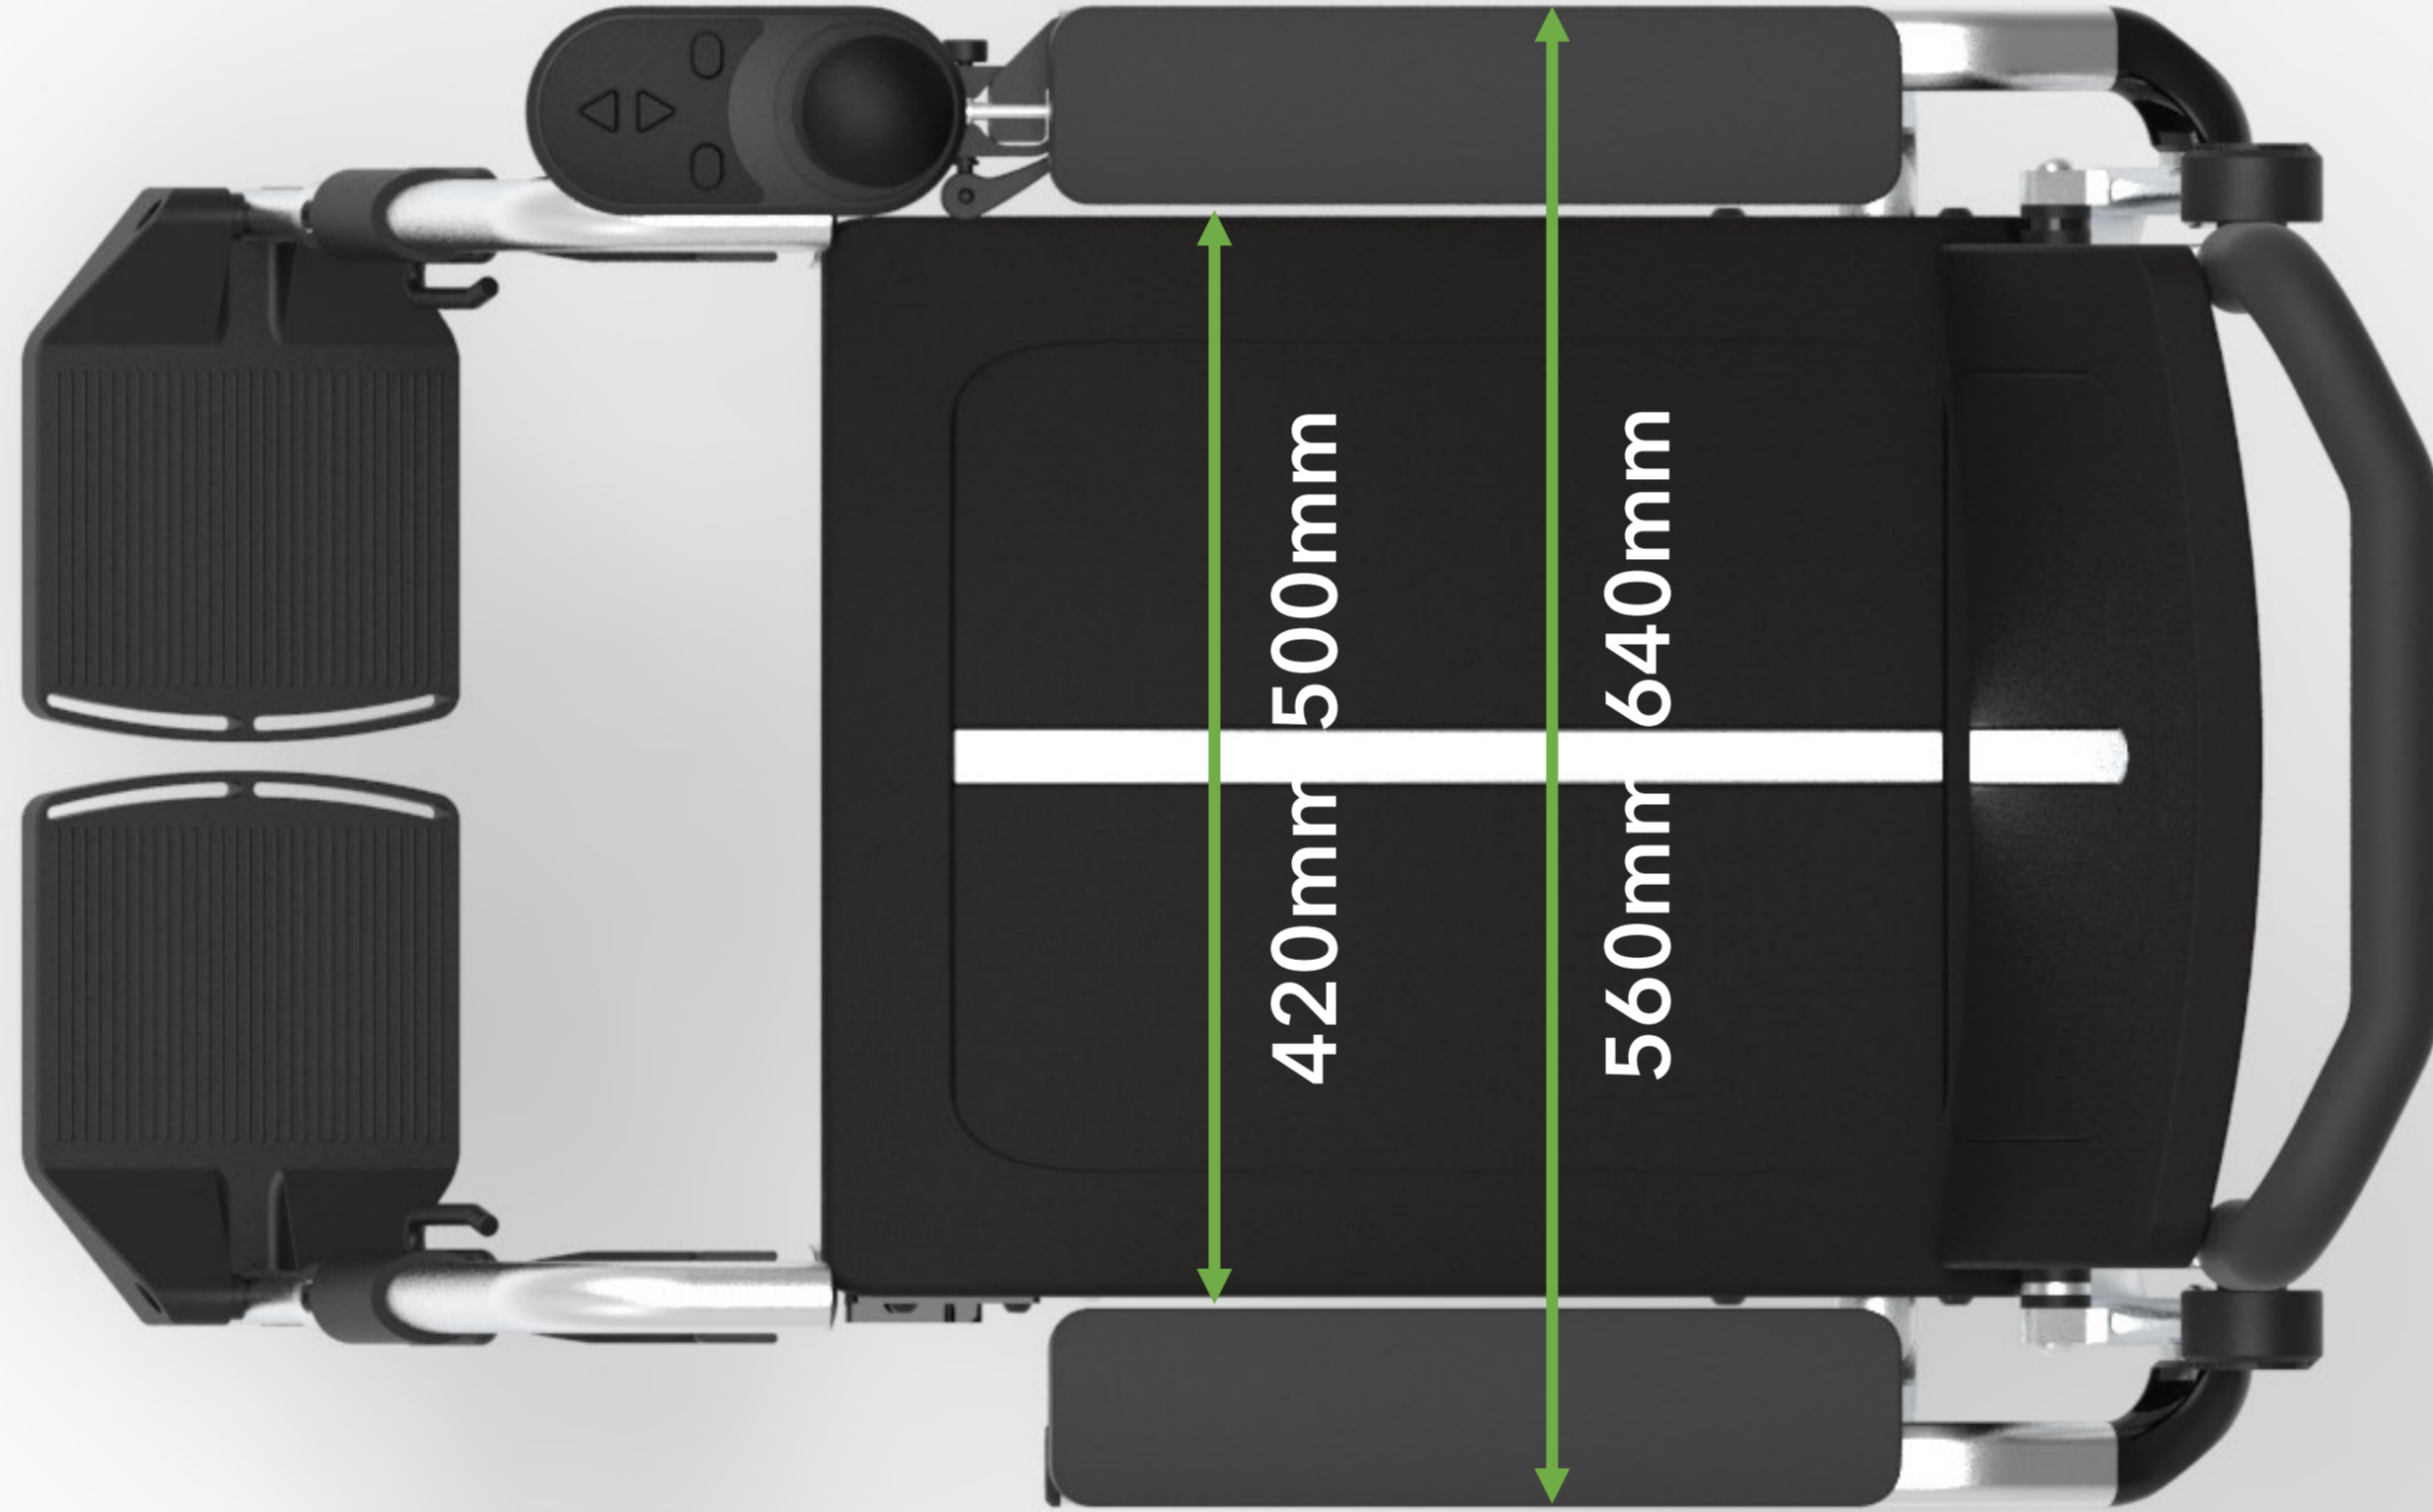

Presentation

Elrullstol 2023

Smartchair 8002

Specifikationer

Max hastighet	6 km/h
Max distans	30 km
Motor	2 x 250W
Batteri	Litium 2 x 12ah
Laddtid	5 timmar
Bakhjul	12 tum
Framhjul	8 tum
Hindertagning	8 cm (15 cm med vårdare)
Svängradie	980 mm
Broms	Elektromagnetisk
Vikt	27,5 kg utan batteri
Max brukarvikt	150 kg
Backtagning	6 grader

Mått uppfälld

Mått ihopfälld

Ergonomiska mått

600mm

6cm höjdjustering fotplatta

Ergonomiska mått

Ergonomiska mått

Ergonomiska mått

Ergonomiska mått

Ergonomiska mått

Funktioner

Ett steg för enkel
ihopvikning

Funktioner

Låsning för säker och enkel hantering

Funktioner

8cm justerbarhet i höjd

Funktioner

8° justerbarhet i vinkel

6cm justerbarhet i
höjd

Funktioner

Funktioner

Enkelt fällbart
armstöd

Funktioner

8cm justerbart armstöd i längd