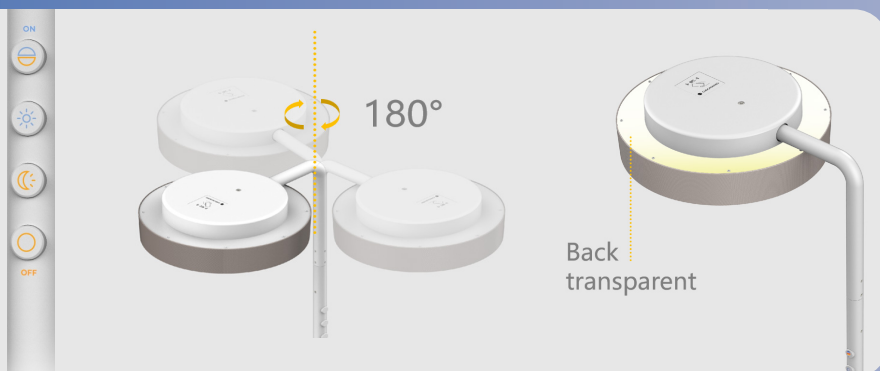

Derudover omfatter serien to gulvlamper – **360 CONNECT** og **FLOW CONNECT** – som giver fleksibel adgang til sund, døgnrytmestimulerende belysning. De kan nemt flyttes og anvendes dér, hvor der er behov – ved spisebordet, sengen, lænestolen eller andre steder i rummet.

360 CONNECT er en effektiv gulvlampe, der spreder almenbelysning 360° i rummet og oplyser flere flader. Lampen er designet til at give optimal effekt af døgnrytmelys.

FLOW CONNECT er en gulvlampe med uplight, der kombinerer et indbydende design med dokumenteret døgnrytmelys. Lyset falder oppefra og ned og kan anvendes både som arbejdslys og som supplement til den øvrige belysning.

Serien omfatter også **SUN CONNECT** – en dekorativ væglampe, der integreres naturligt i rummet og fungerer som en almindelig væglampe med stik, der blot tilsluttes en stikkontakt. Sun Connect har en stoflignende overflade, som giver et blødt og hjemligt udtryk. Armaturet har integreret uplight, der oplyser væggen overflade og tilfører rummet både dybde og en behagelig atmosfære, hvor væggen bliver en aktiv del af lysoplevelsen.

Slukker lyset

Lysmængde i henhold
til gældende standarder

Optimeret til
arbejde om natten

360 CONNECT

Art.nr. 4300000

Vægt: 14 kg
CCT 1800K ~ 6500K
4500 lm
Ø240mm H: 1500mm

FLOW CONNECT

Art.nr. 4200000