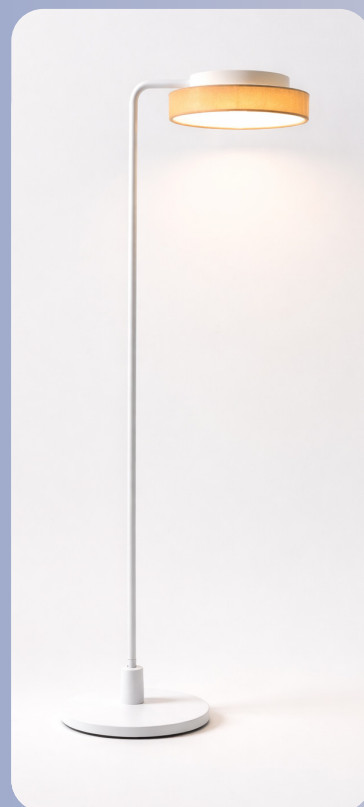

360 CONNECT er en effektiv gulvlampe, der spreder almenbelysning 360° i rummet og oplyser flere flader. Lampen er designet til at give optimal effekt af døgnrytmelys.

FLOW CONNECT er en gulvlampe med uplight, der kombinerer et indbydende design med dokumenteret døgnrytmelys. Lyset falder oppefra og ned og kan anvendes både som arbejdslys og som supplement til den øvrige belysning.

Serien omfatter også **SUN CONNECT** – en dekorativ væglampe, der integreres naturligt i rummet og fungerer som en almindelig væglampe med stik, der blot tilsluttes en stikkontakt. Sun Connect har en stoflignende overflade, som giver et blødt og hjemligt udtryk. Armaturet har integreret uplight, der oplyser væggen overflade og tilfører rummet både dybde og en behagelig atmosfære, hvor væggen bliver en aktiv del af lysoplevelsen.

GLOW CONNECT

Loftlampe

SUN CONNECT

Væglampe

360 CONNECT

Gulvlampe

FLOW CONNECT

Gulvlampe