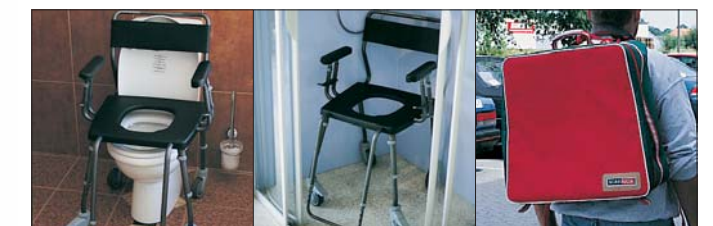

Chameleon som toiletstol, i brusebad og på ryggen.