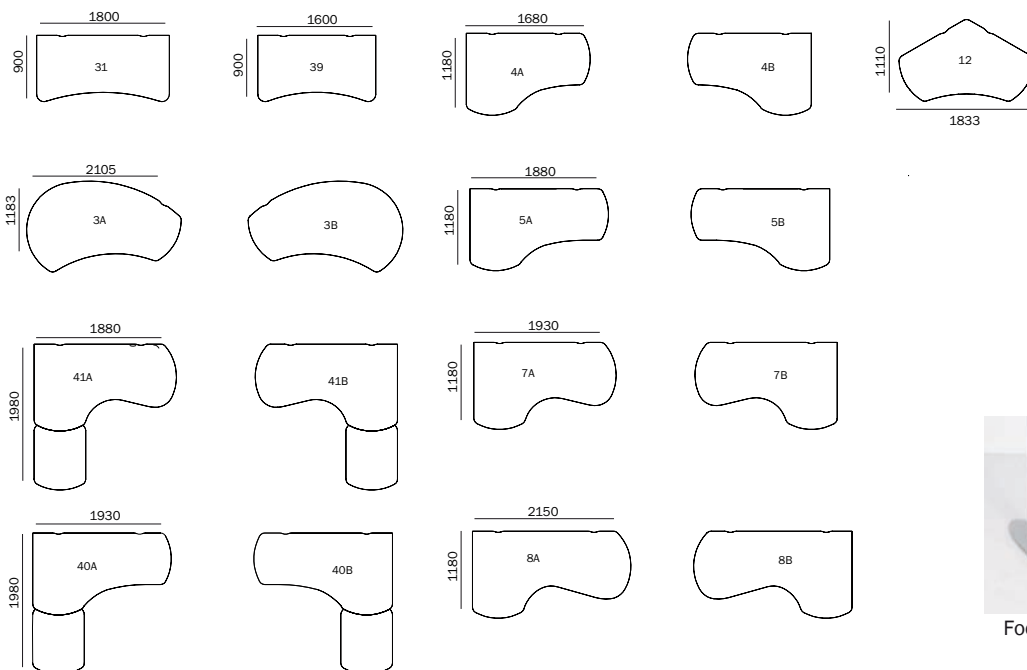

Duba-B8 A/S - Bjerringbro

Martin Bachs Vej 5
DK - 8850 Bjerringbro
Tel: +45 70 10 24 30

Duba-B8 A/S - Søborg

Vandtårnsvej 62
DK - 2860 Søborg
Tel: +45 70 10 24 10

Duba-B8 A/S - Odense

Svendborgvej 102
5260 Odense S
Tel: +45 70 10 24 30

Duba-B8 A/S - Oslo

Pilestredet 27, 2. etg.
N - 0164 Oslo, Norge
Tel: +47 23 35 48 38