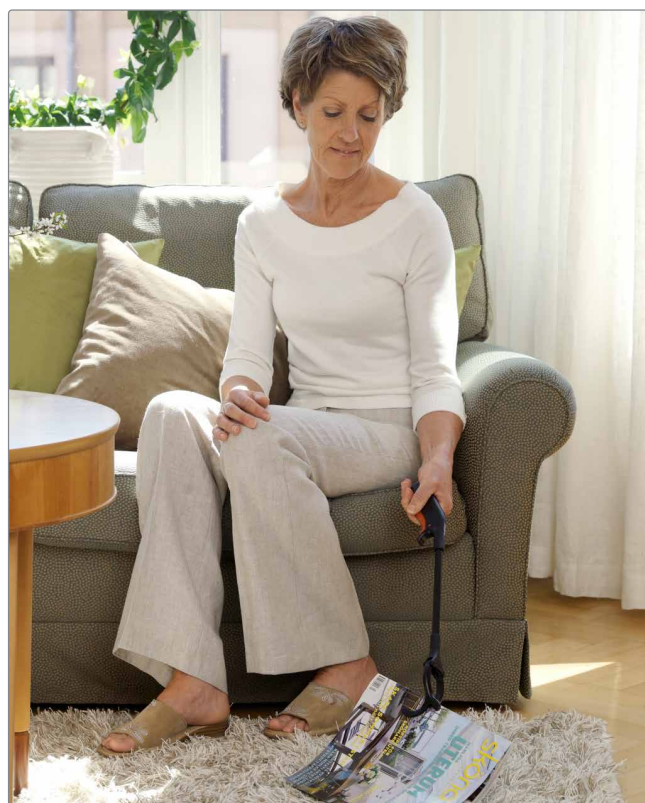

# Greb til hverdagen

## Etac Letvægtsgribetang

Aktive gribetænger findes i flere forskellige modeller. De er lette og har ergonomisk designede håndtag, som gør det at nå og gribe nemmere. Kæberne kan åbnes bredt men også gribe de små ting. Samtidig kan de dreje, hvilket er en unik funktion. De er nemme at indstille i to forskellige positioner. Dette betyder, at de kan indstilles horisontalt eller vertikalt uden at skulle dreje armen. Alle modellerne har en magnet i håndtaget, så man kan opsamle små metal genstande.

## Etac Letvægtsgribetang med krog

Gribetangen kan bruges horisontalt og vertikalt, uden at armen vrides, da gribekloen kan drejes 90°. Den aktiveres meget let og har magnet i enden af håndtaget, så den også nemt opsamler mindre metalgenstande. Krogen på gribekloen letter opsamling eller påklædning. Gribetangen med kraftgreb er udformet med håndtagsvinkel og stilbar underarmsstøtte, som gør den anvendelig for brugere med nedsat løftekraft.