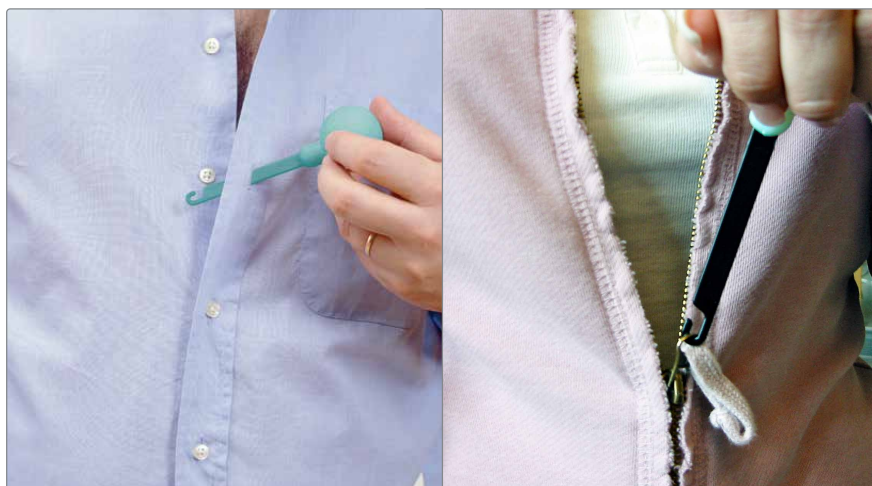

## Knappelukkere

Knappelukkerne er en hjælp til personer, som på grund af nedsat funktion i arme eller hænder har svært ved at få knappen i knappehullet. Kan betjenes med én hånd.