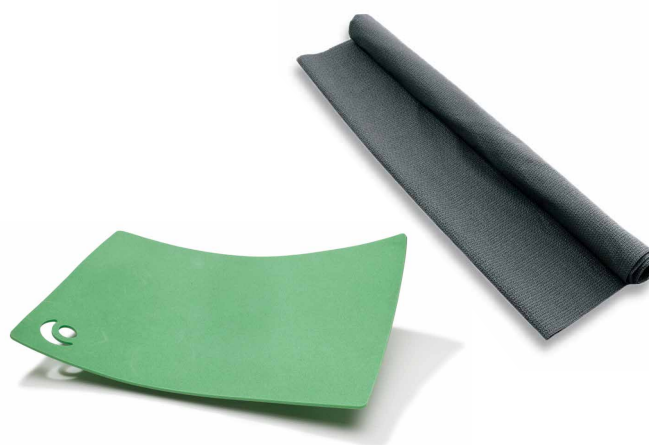

NonSlip

NonSlip er et skridsikkert materiale med mange anvendelsesmuligheder: under løse tæpper og måtter, under spisebakke/tallerken/skærebrett mm. Under puder, under fødder – alle steder hvor man vil øge friktionen.

Fås i metermål på rulle og som en måtten NonSlip Square. NonSlip Square kan placeres under fødderne for at øge friktionen og lette brugeren ved at skubbe fra med benene i forbindelse med forflytninger højere op i sengen.