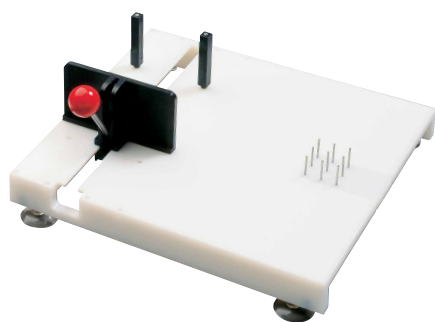

Fikseringsskærebræt

Fikseringsskærebrættet er et godt hjælpemiddel for brugere, som har nedsat funktion i den ene eller begge hænder. Fix køkkenbræt er forsynet med en klembakke, hvor eksempelvis en skål kan holdes på plads. Tåler maskinopvask ved 65°.

Skærebræt og smørebræt

Skærebrættet med indstillelig ramme gør det nemt at skære brødskeer. Kniven ligger stabilt i styresporet, og stopklodsen regulerer skivernes tykkelse. Tåler maskinopvask ved 65°.