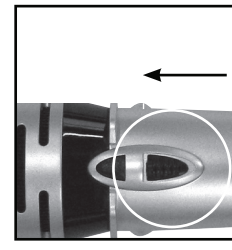

Tænd for at sikre, at mikrofonen virker