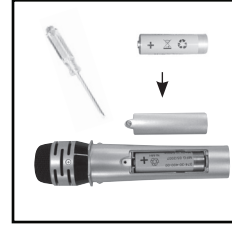

Isæt batteri