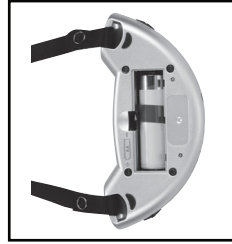

Isæt batteri