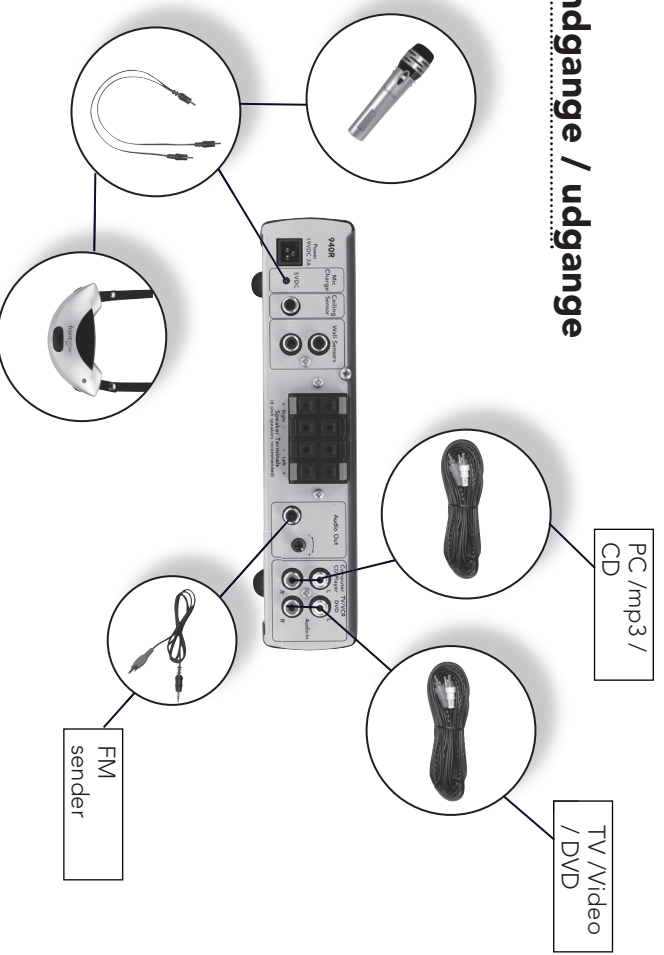

Indgange / udgange

Phonic Ear A/S
Kongebakken 9
2765 Smørum
tlf.: 3917 7101
fax.: 3927 7900
web: www.gofrontrow.com
www.phonicear.dk