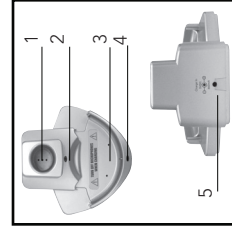

950H Elevmikrofon og 950C Ladestation