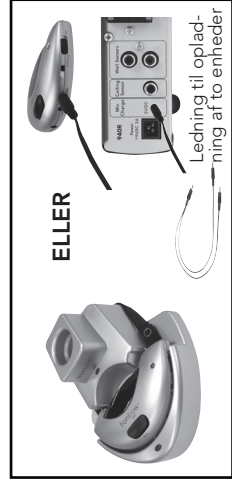

940TM Halsmikrofon

Funktioner

1. Kanalvælger
2. Aux-indgang
3. Mute knap (tryk for at afbryde/annullere afbrydelsen)
4. Stik til mikrofon
5. Stik til ladeledning
6. Tænd/sluk-knap

Isæt batteri

Opladning

Inden mikrofonen tages i brug, bør batteriet være fuldt opladet. Derefter oplades batteriet dagligt.

950C lysindikator

Slukket: Holderen er tom

Rød: Oplader

Blinker **Rød:** Fejl eller ikke-genopladeligt batteri

Grøn: Fuldt opladet

Tænd for at sikre, at mikrofonen virker

Lysindikator

Grøn: Tændt

Blinker **Grøn:** Mikrofon afbrudt

Blinker **Rød:** Lav batterikapacitet

Rød: Oplader med ladeledning

Slukket: Slukket/oplader ikke

AUX-indgang

Tilslutning til andre medier via adaptorledning.

Brug af to mikrofoner

Mulighed 2

950H Elevmikrofon og 950C Ladestation

Funktioner

1. Ladeholder til 950H
2. Lysindikator for 950H
3. Ladeholder til 940 TM
4. Lysindikator for 940TM
5. Stik til strømforsyning

Tænd for at sikre, at mikrofonen virker

Opladning

950C lysindikator

Rød: Oplader

Blinker **Rød:** Fejl

Grøn: Fuldt opladet

Isæt batteri

Funktioner

1. Sendediode (må ikke tildækkes)
  2. Tovejs lysindikator
2. **Grøn:** Tændt, sender
   Rød: Lav batterikapacitet
3. Tænd/sluk-knap
  4. Batterirum