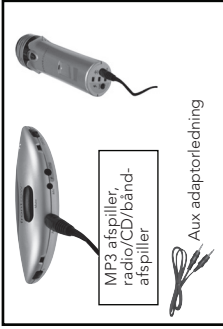

AUX-indgang