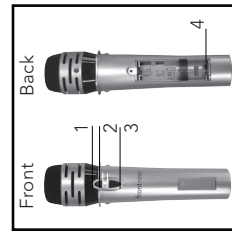

Funktioner

1. Sendediode (må ikke tildækkes)
  2. Tovejs lysindikator
2. **Grøn:** Tændt, sender
   Rød: Lav batterikapacitet
3. Tænd/sluk-knap
  4. Batterirum