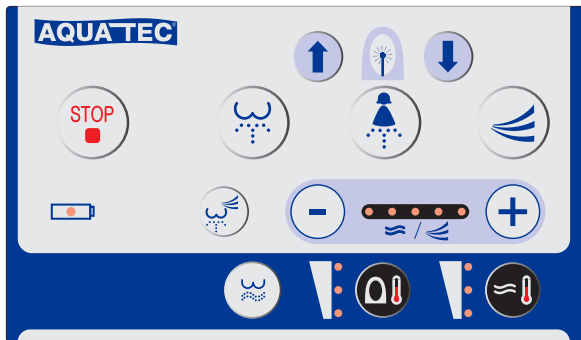

Aquatec® Pure bidet - Quick guide

Aquatec® Pure Bidet er en komplet bidetløsning til dem, der ønsker lettere og bedre hygiejne i forbindelse med toiletbesøg.

Aquatec® Pure Bidet leveres med en let forståelig håndbetjening, der er enkel at anvende og kan placeres netop der, hvor det er mest optimalt for brugeren.

Denne quick guide viser nogle af de væsentligste funktioner for **Aquatec® Pure Bidet**.

ADVARSEL!

Læs og følg sikkerhedsanvisningerne før brug som angivet i brugsanvisning.

For yderligere information om problemløsning og betjening af Aquatec Pure Bidet, se venligst brugsanvisning. Brugsanvisning samt øvrig dokumentation kan frit downloades på Invacares hjemmeside www.invacare.dk

AQUATEC®

Yes, you can.®

Ikon	Funktion
	<ol style="list-style-type: none"> 1. tryk = Skyl bagtil starter 2. tryk = Dyse kører frem/tilbage imens skyl bagtil er aktiveret
	<ol style="list-style-type: none"> 1. tryk = Skyl fortil starter 2. tryk = Dyse kører frem/tilbage imens skyl fortil er aktiveret
	Tørrefunktion starter
	Gennemfører skyl bagtil og derefter tørrefunktion
	Dyse kan justeres frem/tilbage efter behov Kan kun justeres når dyse er aktiv
	Vandtryk. Kan kun justeres når dyse er aktiv Tørretemperatur. Kan kun justeres når tørrefunktion er aktiv
	Sædetemperatur. Kan justeres til 3 forskellige temperaturer eller slukket Vandtemperatur. Kan justeres til 3 forskellige temperaturer eller slukket
	Rengøring vha. hoftebad aktiveres
	Stopper alle aktive funktioner