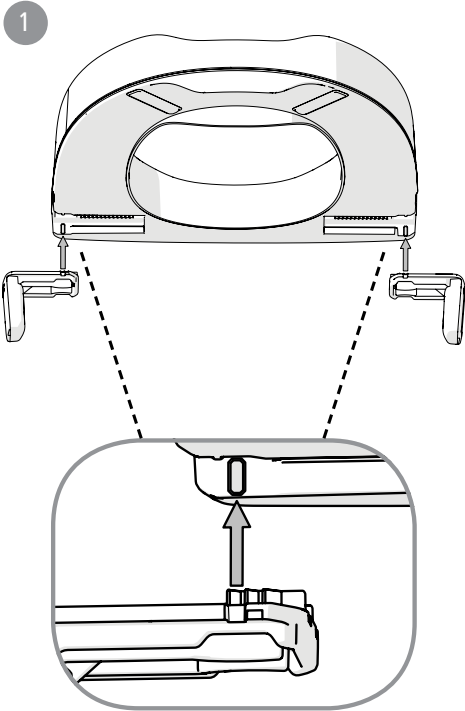

8400 6161

Kantstopp My-Loo
Bracket My-Loo
Klammern My-Loo

78686B 2018-04-03

Etac Supply Center AB
Långatan 12
SE-334 24 Anderstorp
www.etac.com