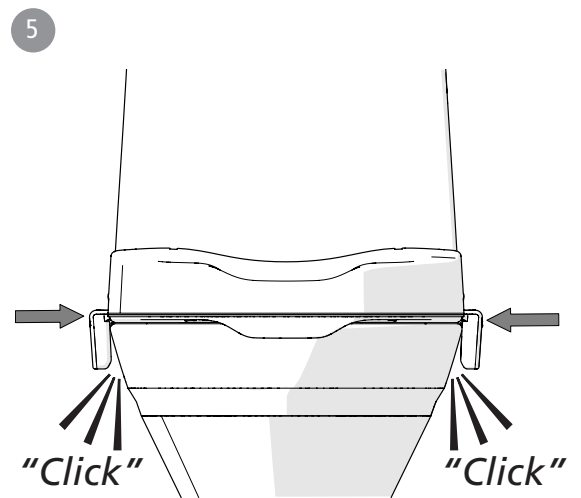

8400 6161

Kantstopp My-Loo
Bracket My-Loo
Klammern My-Loo

78686B 2018-04-03

Etac Supply Center AB
Långatan 12
SE-334 24 Anderstorp
www.etac.com