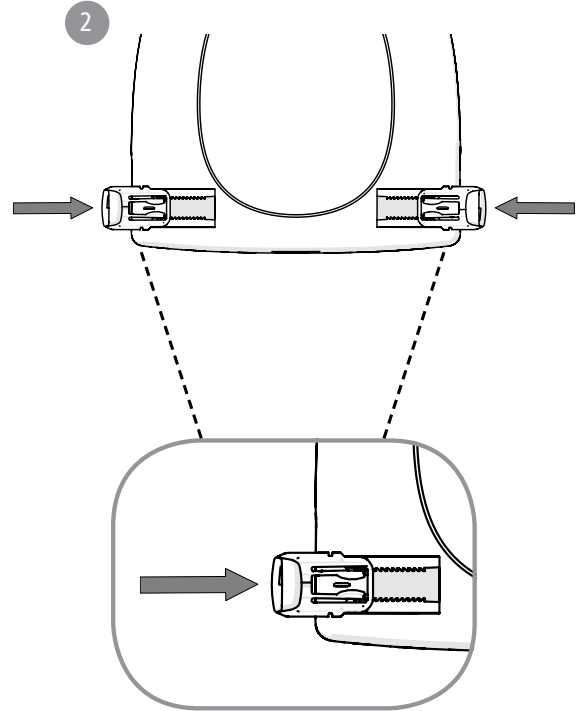

8400 6161

Kantstopp My-Loo
Bracket My-Loo
Klammern My-Loo

78686B 2018-04-03

Etac Supply Center AB
Långatan 12
SE-334 24 Anderstorp
www.etac.com