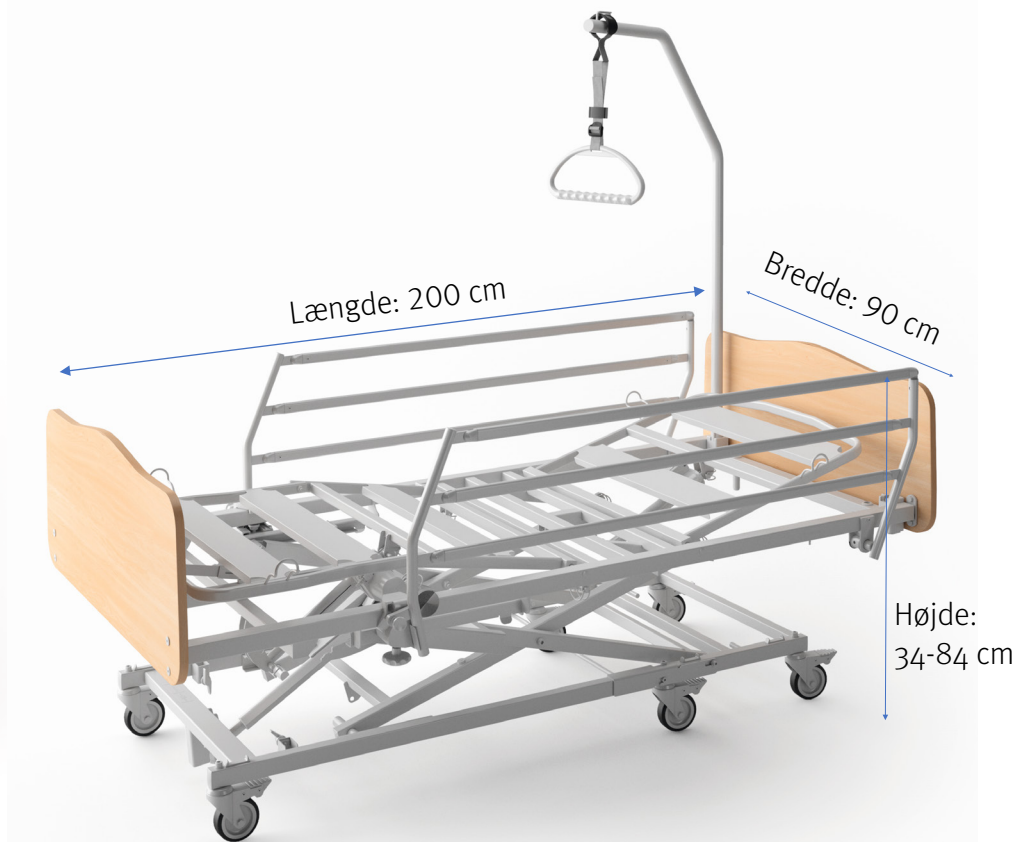

## Highlights

- Selvbærende ramme (transportstativet forvandler sig til sengeramme)
- Montering og demontering af plejesengen kan foretages uden brug af værktøj
- Easy Move-gærder
- Indstillelig højde: 34 til 84 cm

Skal plejesengen af og til sættes på depot, er det også fordelagtigt, at den kan foldes sammen og fylder minimalt.

## Når pladsen er trang

Skal plejesengen anvendes hjemme hos borgeren, kan man ofte komme ud for, at den skal transporteres ind og ud af en bolig med trange pladsforhold eller niveauforskelle. Det kan f.eks. være op ad trapper, gennem smalle gange eller ind i elevatorer med ringe plads. Fordelen ved X'Press er netop, at den kan foldes sammen, så den nemt kan komme ind, hvor de fleste andre plejesenge ikke kan.

## X'Press III Bed

Nem at stille op, pakke væk og flytte igen.

Samles nemt uden brug af værktøj.

SWL	Længde	Bredde	Højde	Rygstøtte vinkel	Mål i opbevaringsposition	Motor
170 kg	200 cm	90 cm	34-84 cm	0° til 55°	B:50 L:90 H: 160 cm	LINAX IP66