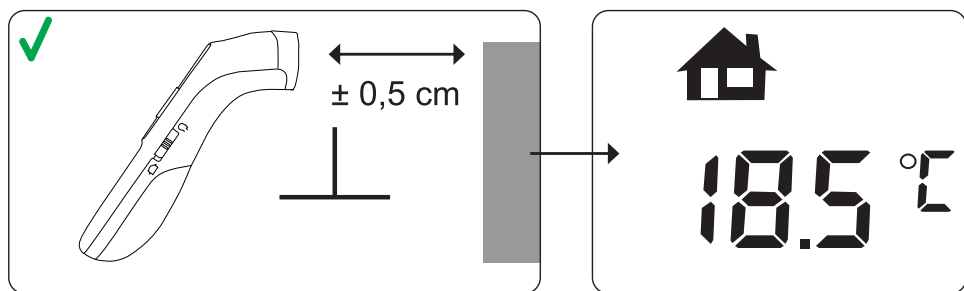

Specifications

| | |
|-------------------------------|---|
| Model | Infrarød termometer |
| Måle enheder | Kroppens tilstand: 32,0~42,9°C eller 89,6~109,22°F Objektets tilstand: 0~99,9°C eller 32,0~211,8°F |
| Mindste skala | 0,1°C/°F |
| Nøjagtighed | 32,0~35,9°C +0,3°C / 36,0~39°C +0,2°C / 39,1~42,9°C +0,3°C |
| Lufttryk | 86~106Kpa |
| Toner | Tændt og klar til brug: Et kort beep |
| | Færdig efter måling af kropstemperatur: En lang beep-tone, når den er lavere end 37,8°C eller 100°F 6 korte beeb-lyde i lig med eller højere end 37,8°C eller 100°F |
| | 2 korte beep: Fejl i måling |
| Hukommelse | 25 i hukommelsestilstand |
| Kontrollampe | Grøn lys: I gang med måling |
| | Grøn lys for kropstemperatur lavere end 38,8°C eller 100°F Rødt lys for kropstemperatur med det samme som eller højere end 37,8°C eller 100°F |
| Driftstemperatur | Temperatur: 10,0~40,0°C eller 50,0~104,0°F Luftfugtighed: 15,0~95% RH |
| Kontrolleret temperatur miljø | Temperatur: -25~55°C eller -13~131,0°F Luftfugtighed: 15~95% RH |
| Auto sluk | Ca. efter 30 sekunder uden at være i brug |
| Batterier | 2 x 1,5V AAA Alkaline batterier |
| Mål | 168x54x44 mm |
| Vægt | 73 g (uden batterier) |

CE 0123

Imported by: Hesdo bv.
Aziëlaan 12, 5232BA
's-Hertogenbosch
The Netherlands

Infrarød termometer - Varenr. 800032

4 Kroppen

* Lav feber: 37,8 - 38,4°C - Feber: 38,5°C og højere

5 Objekt

6 Auto off

7 Temperatur