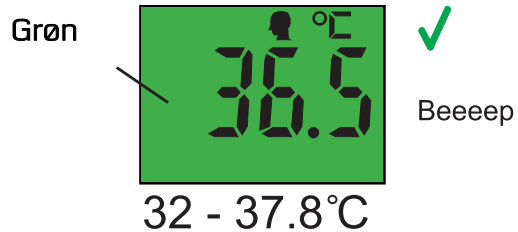

Specifications

| | |
|-------------------------------|---|
| Model | Infrarød termometer |
| Måle enheder | Kroppens tilstand: 32,0~42,9°C eller 89,6~109,22°F Objektets tilstand: 0~99,9°C eller 32,0~211,8°F |
| Mindste skala | 0,1°C/°F |
| Nøjagtighed | 32,0~35,9°C +0,3°C / 36,0~39°C +0,2°C / 39,1~42,9°C +0,3°C |
| Lufttryk | 86~106Kpa |
| Toner | Tændt og klar til brug: Et kort beep |
| | Færdig efter måling af kropstemperatur: En lang beep-tone, når den er lavere end 37,8°C eller 100°F 6 korte beeb-lyde i lig med eller højere end 37,8°C eller 100°F |
| | 2 korte beep: Fejl i måling |
| Hukommelse | 25 i hukommelsestilstand |
| Kontrollampe | Grøn lys: I gang med måling |
| | Grøn lys for kropstemperatur lavere end 38,8°C eller 100°F Rødt lys for kropstemperatur med det samme som eller højere end 37,8°C eller 100°F |
| Driftstemperatur | Temperatur: 10,0~40,0°C eller 50,0~104,0°F Luftfugtighed: 15,0~95% RH |
| Kontrolleret temperatur miljø | Temperatur: -25~55°C eller -13~131,0°F Luftfugtighed: 15~95% RH |
| Auto sluk | Ca. efter 30 sekunder uden at være i brug |
| Batterier | 2 x 1,5V AAA Alkaline batterier |
| Mål | 168x54x44 mm |
| Vægt | 73 g (uden batterier) |

CE 0123

Imported by: Hesdo bv.
Aziëlaan 12, 5232BA
's-Hertogenbosch
The Netherlands

Infrarød termometer - Varenr. 800032

4 Kroppen

* Lav feber: 37,8 - 38,4°C - Feber: 38,5°C og højere

5 Objekt

6 Auto off

7 Temperatur