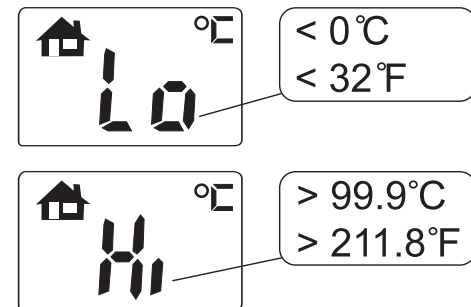

Specifications

| | |
|-------------------------------|---|
| Model | Infrarød termometer |
| Måle enheder | Kroppens tilstand: 32,0~42,9°C eller 89,6~109,22°F Objektets tilstand: 0~99,9°C eller 32,0~211,8°F |
| Mindste skala | 0,1°C/°F |
| Nøjagtighed | 32,0~35,9°C +0,3°C / 36,0~39°C +0,2°C / 39,1~42,9°C +0,3°C |
| Lufttryk | 86~106Kpa |
| Toner | Tændt og klar til brug: Et kort beep |
| | Færdig efter måling af kropstemperatur: En lang beep-tone, når den er lavere end 37,8°C eller 100°F 6 korte beeb-lyde i lig med eller højere end 37,8°C eller 100°F |
| | 2 korte beep: Fejl i måling |
| Hukommelse | 25 i hukommelsestilstand |
| Kontrollampe | Grøn lys: I gang med måling |
| | Grøn lys for kropstemperatur lavere end 38,8°C eller 100°F Rødt lys for kropstemperatur med det samme som eller højere end 37,8°C eller 100°F |
| Driftstemperatur | Temperatur: 10,0~40,0°C eller 50,0~104,0°F Luftfugtighed: 15,0~95% RH |
| Kontrolleret temperatur miljø | Temperatur: -25~55°C eller -13~131,0°F Luftfugtighed: 15~95% RH |
| Auto sluk | Ca. efter 30 sekunder uden at være i brug |
| Batterier | 2 x 1,5V AAA Alkaline batterier |
| Mål | 168x54x44 mm |
| Vægt | 73 g (uden batterier) |

CE 0123

Imported by: Hesdo bv.
Aziëlaan 12, 5232BA
's-Hertogenbosch
The Netherlands

Infrarød termometer - Varenr. 800032

4 Kroppen

* Lav feber: 37,8 - 38,4°C - Feber: 38,5°C og højere

5 Objekt

6 Auto off

7 Temperatur