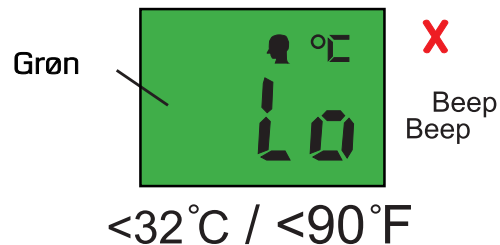

Specifications

| | |
|-------------------------------|---|
| Model | Infrarød termometer |
| Måle enheder | Kroppens tilstand: 32,0~42,9°C eller 89,6~109,22°F Objektets tilstand: 0~99,9°C eller 32,0~211,8°F |
| Mindste skala | 0,1°C/°F |
| Nøjagtighed | 32,0~35,9°C +0,3°C / 36,0~39°C +0,2°C / 39,1~42,9°C +0,3°C |
| Lufttryk | 86~106Kpa |
| Toner | Tændt og klar til brug: Et kort beep |
| | Færdig efter måling af kropstemperatur: En lang beep-tone, når den er lavere end 37,8°C eller 100°F 6 korte beeb-lyde i lig med eller højere end 37,8°C eller 100°F |
| | 2 korte beep: Fejl i måling |
| Hukommelse | 25 i hukommelsestilstand |
| Kontrollampe | Grøn lys: I gang med måling |
| | Grøn lys for kropstemperatur lavere end 38,8°C eller 100°F Rødt lys for kropstemperatur med det samme som eller højere end 37,8°C eller 100°F |
| Driftstemperatur | Temperatur: 10,0~40,0°C eller 50,0~104,0°F Luftfugtighed: 15,0~95% RH |
| Kontrolleret temperatur miljø | Temperatur: -25~55°C eller -13~131,0°F Luftfugtighed: 15~95% RH |
| Auto sluk | Ca. efter 30 sekunder uden at være i brug |
| Batterier | 2 x 1,5V AAA Alkaline batterier |
| Mål | 168x54x44 mm |
| Vægt | 73 g (uden batterier) |

CE 0123

Imported by: Hesdo bv.
Aziëlaan 12, 5232BA
's-Hertogenbosch
The Netherlands

Infrarød termometer - Varenr. 800032

4 Kroppen

* Lav feber: 37,8 - 38,4°C - Feber: 38,5°C og højere

5 Objekt

6 Auto off

7 Temperatur