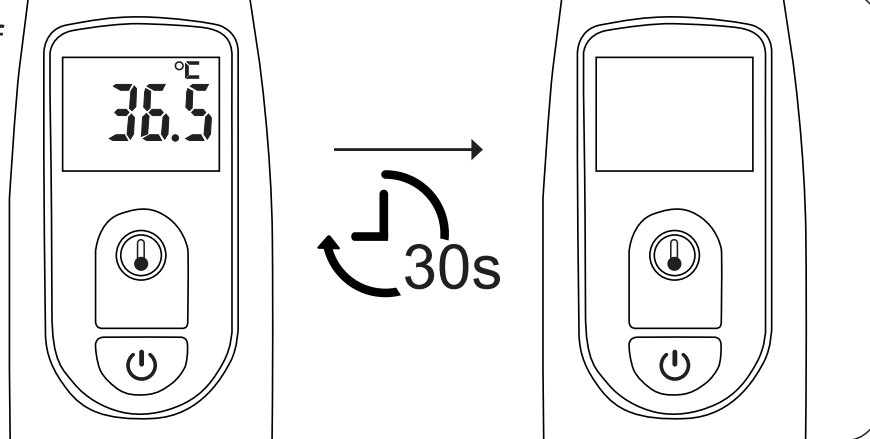

Specifications

| | |
|-------------------------------|---|
| Model | Infrarød termometer |
| Måle enheder | Kroppens tilstand: 32,0~42,9°C eller 89,6~109,22°F Objektets tilstand: 0~99,9°C eller 32,0~211,8°F |
| Mindste skala | 0,1°C/°F |
| Nøjagtighed | 32,0~35,9°C +0,3°C / 36,0~39°C +0,2°C / 39,1~42,9°C +0,3°C |
| Lufttryk | 86~106Kpa |
| Toner | Tændt og klar til brug: Et kort beep |
| | Færdig efter måling af kropstemperatur: En lang beep-tone, når den er lavere end 37,8°C eller 100°F 6 korte beeb-lyde i lig med eller højere end 37,8°C eller 100°F |
| | 2 korte beep: Fejl i måling |
| Hukommelse | 25 i hukommelsestilstand |
| Kontrollampe | Grøn lys: I gang med måling |
| | Grøn lys for kropstemperatur lavere end 38,8°C eller 100°F Rødt lys for kropstemperatur med det samme som eller højere end 37,8°C eller 100°F |
| Driftstemperatur | Temperatur: 10,0~40,0°C eller 50,0~104,0°F Luftfugtighed: 15,0~95% RH |
| Kontrolleret temperatur miljø | Temperatur: -25~55°C eller -13~131,0°F Luftfugtighed: 15~95% RH |
| Auto sluk | Ca. efter 30 sekunder uden at være i brug |
| Batterier | 2 x 1,5V AAA Alkaline batterier |
| Mål | 168x54x44 mm |
| Vægt | 73 g (uden batterier) |

CE 0123

Imported by: Hesdo bv.
Aziëlaan 12, 5232BA
's-Hertogenbosch
The Netherlands

Infrarød termometer - Varenr. 800032

4 Kroppen

* Lav feber: 37,8 - 38,4°C - Feber: 38,5°C og højere

5 Objekt

6 Auto off

7 Temperatur