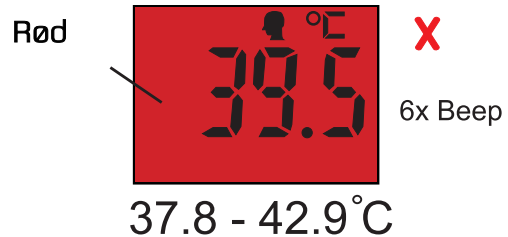

Specifications

| | |
|-------------------------------|---|
| Model | Infrarød termometer |
| Måle enheder | Kroppens tilstand: 32,0~42,9°C eller 89,6~109,22°F Objektets tilstand: 0~99,9°C eller 32,0~211,8°F |
| Mindste skala | 0,1°C/°F |
| Nøjagtighed | 32,0~35,9°C +0,3°C / 36,0~39°C +0,2°C / 39,1~42,9°C +0,3°C |
| Lufttryk | 86~106Kpa |
| Toner | Tændt og klar til brug: Et kort beep |
| | Færdig efter måling af kropstemperatur: En lang beep-tone, når den er lavere end 37,8°C eller 100°F 6 korte beeb-lyde i lig med eller højere end 37,8°C eller 100°F |
| | 2 korte beep: Fejl i måling |
| Hukommelse | 25 i hukommelsestilstand |
| Kontrollampe | Grøn lys: I gang med måling |
| | Grøn lys for kropstemperatur lavere end 38,8°C eller 100°F Rødt lys for kropstemperatur med det samme som eller højere end 37,8°C eller 100°F |
| Driftstemperatur | Temperatur: 10,0~40,0°C eller 50,0~104,0°F Luftfugtighed: 15,0~95% RH |
| Kontrolleret temperatur miljø | Temperatur: -25~55°C eller -13~131,0°F Luftfugtighed: 15~95% RH |
| Auto sluk | Ca. efter 30 sekunder uden at være i brug |
| Batterier | 2 x 1,5V AAA Alkaline batterier |
| Mål | 168x54x44 mm |
| Vægt | 73 g (uden batterier) |

CE 0123

Imported by: Hesdo bv.
Aziëlaan 12, 5232BA
's-Hertogenbosch
The Netherlands

Infrarød termometer - Varenr. 800032

4 Kroppen

* Lav feber: 37,8 - 38,4°C - Feber: 38,5°C og højere

5 Objekt

6 Auto off

7 Temperatur