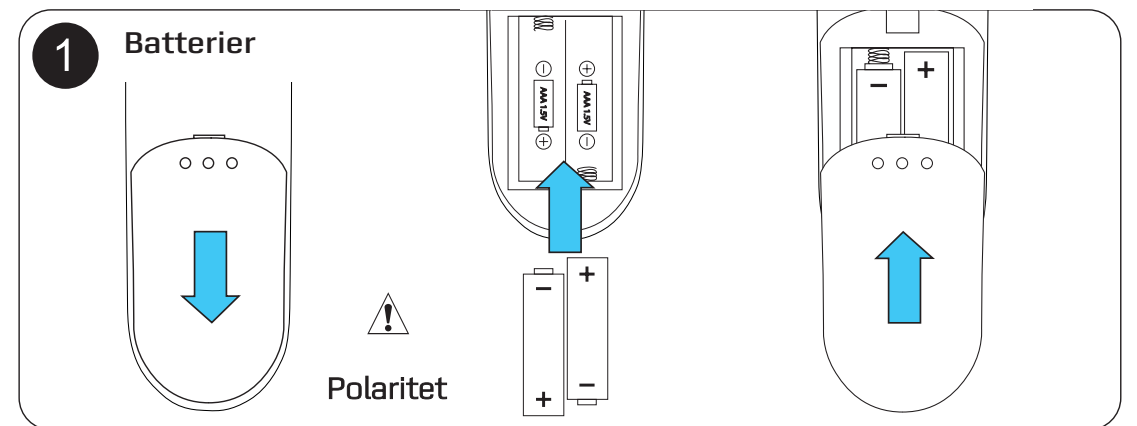

CE 0123

Imported by: Hesdo bv.
Aziëlaan 12, 5232BA
's-Hertogenbosch
The Netherlands

Infrarød termometer - Varenr. 800032

4 Kroppen

* Lav feber: 37,8 - 38,4°C - Feber: 38,5°C og højere

5 Objekt

6 Auto off

7 Temperatur