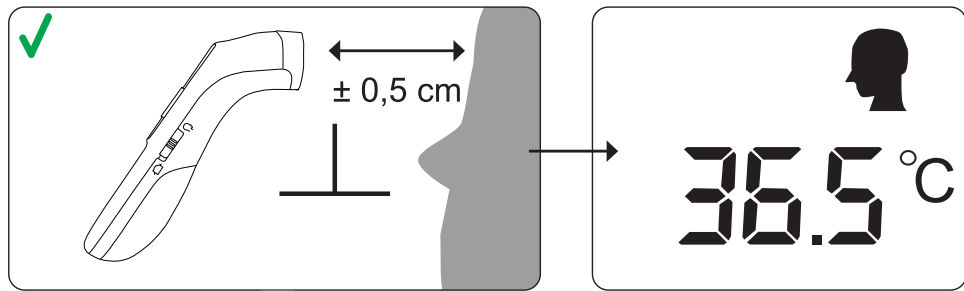

Specifications

| | |
|-------------------------------|---|
| Model | Infrarød termometer |
| Måle enheder | Kroppens tilstand: 32,0~42,9°C eller 89,6~109,22°F Objektets tilstand: 0~99,9°C eller 32,0~211,8°F |
| Mindste skala | 0,1°C/°F |
| Nøjagtighed | 32,0~35,9°C +0,3°C / 36,0~39°C +0,2°C / 39,1~42,9°C +0,3°C |
| Lufttryk | 86~106Kpa |
| Toner | Tændt og klar til brug: Et kort beep |
| | Færdig efter måling af kropstemperatur: En lang beep-tone, når den er lavere end 37,8°C eller 100°F 6 korte beeb-lyde i lig med eller højere end 37,8°C eller 100°F |
| | 2 korte beep: Fejl i måling |
| Hukommelse | 25 i hukommelsestilstand |
| Kontrollampe | Grøn lys: I gang med måling |
| | Grøn lys for kropstemperatur lavere end 38,8°C eller 100°F Rødt lys for kropstemperatur med det samme som eller højere end 37,8°C eller 100°F |
| Driftstemperatur | Temperatur: 10,0~40,0°C eller 50,0~104,0°F Luftfugtighed: 15,0~95% RH |
| Kontrolleret temperatur miljø | Temperatur: -25~55°C eller -13~131,0°F Luftfugtighed: 15~95% RH |
| Auto sluk | Ca. efter 30 sekunder uden at være i brug |
| Batterier | 2 x 1,5V AAA Alkaline batterier |
| Mål | 168x54x44 mm |
| Vægt | 73 g (uden batterier) |

CE 0123

Imported by: Hesdo bv.
Aziëlaan 12, 5232BA
's-Hertogenbosch
The Netherlands

Infrarød termometer - Varenr. 800032

4 Kroppen

* Lav feber: 37,8 - 38,4°C - Feber: 38,5°C og højere

5 Objekt

6 Auto off

7 Temperatur