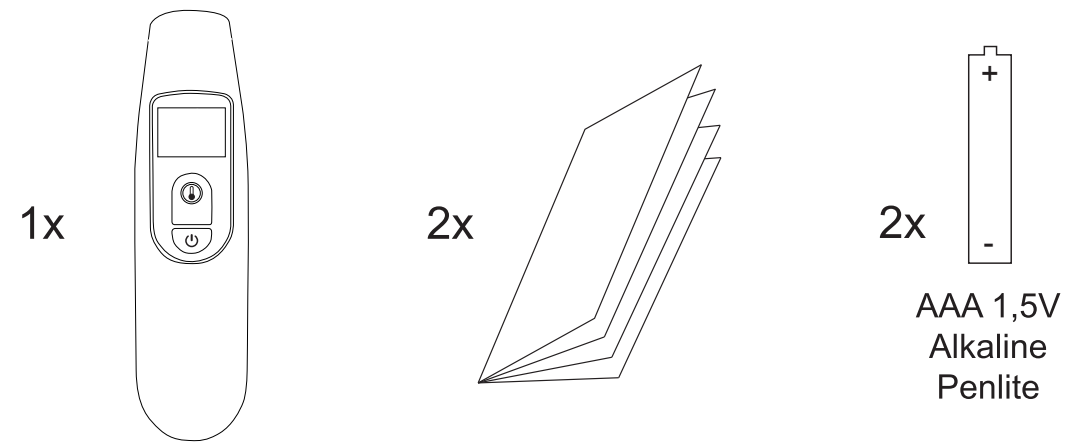

Specifications

| | |
|-------------------------------|---|
| Model | Infrarød termometer |
| Måle enheder | Kroppens tilstand: 32,0~42,9°C eller 89,6~109,22°F Objektets tilstand: 0~99,9°C eller 32,0~211,8°F |
| Mindste skala | 0,1°C/°F |
| Nøjagtighed | 32,0~35,9°C +0,3°C / 36,0~39°C +0,2°C / 39,1~42,9°C +0,3°C |
| Lufttryk | 86~106Kpa |
| Toner | Tændt og klar til brug: Et kort beep |
| | Færdig efter måling af kropstemperatur: En lang beep-tone, når den er lavere end 37,8°C eller 100°F 6 korte beeb-lyde i lig med eller højere end 37,8°C eller 100°F |
| | 2 korte beep: Fejl i måling |
| Hukommelse | 25 i hukommelsestilstand |
| Kontrollampe | Grøn lys: I gang med måling |
| | Grøn lys for kropstemperatur lavere end 38,8°C eller 100°F Rødt lys for kropstemperatur med det samme som eller højere end 37,8°C eller 100°F |
| Driftstemperatur | Temperatur: 10,0~40,0°C eller 50,0~104,0°F Luftfugtighed: 15,0~95% RH |
| Kontrolleret temperatur miljø | Temperatur: -25~55°C eller -13~131,0°F Luftfugtighed: 15~95% RH |
| Auto sluk | Ca. efter 30 sekunder uden at være i brug |
| Batterier | 2 x 1,5V AAA Alkaline batterier |
| Mål | 168x54x44 mm |
| Vægt | 73 g (uden batterier) |

CE 0123

Imported by: Hesdo bv.
Aziëlaan 12, 5232BA
's-Hertogenbosch
The Netherlands

Infrarød termometer - Varenr. 800032

4 Kroppen

* Lav feber: 37,8 - 38,4°C - Feber: 38,5°C og højere

5 Objekt

6 Auto off

7 Temperatur