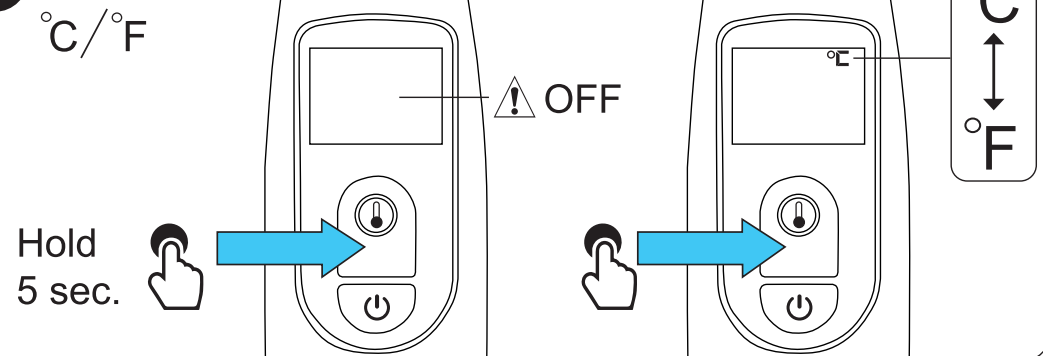

7 Temperatur

°C/°F