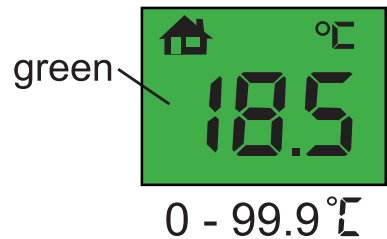

Specifications

| | |
|-------------------------------|---|
| Model | Infrarød termometer |
| Måle enheder | Kroppens tilstand: 32,0~42,9°C eller 89,6~109,22°F Objektets tilstand: 0~99,9°C eller 32,0~211,8°F |
| Mindste skala | 0,1°C/°F |
| Nøjagtighed | 32,0~35,9°C +0,3°C / 36,0~39°C +0,2°C / 39,1~42,9°C +0,3°C |
| Lufttryk | 86~106Kpa |
| Toner | Tændt og klar til brug: Et kort beep |
| | Færdig efter måling af kropstemperatur: En lang beep-tone, når den er lavere end 37,8°C eller 100°F 6 korte beeb-lyde i lig med eller højere end 37,8°C eller 100°F |
| | 2 korte beep: Fejl i måling |
| Hukommelse | 25 i hukommelsestilstand |
| Kontrollampe | Grøn lys: I gang med måling |
| | Grøn lys for kropstemperatur lavere end 38,8°C eller 100°F Rødt lys for kropstemperatur med det samme som eller højere end 37,8°C eller 100°F |
| Driftstemperatur | Temperatur: 10,0~40,0°C eller 50,0~104,0°F Luftfugtighed: 15,0~95% RH |
| Kontrolleret temperatur miljø | Temperatur: -25~55°C eller -13~131,0°F Luftfugtighed: 15~95% RH |
| Auto sluk | Ca. efter 30 sekunder uden at være i brug |
| Batterier | 2 x 1,5V AAA Alkaline batterier |
| Mål | 168x54x44 mm |
| Vægt | 73 g (uden batterier) |

CE 0123

Imported by: Hesdo bv.
Aziëlaan 12, 5232BA
's-Hertogenbosch
The Netherlands

Infrarød termometer - Varenr. 800032

4 Kroppen

* Lav feber: 37,8 - 38,4°C - Feber: 38,5°C og højere

5 Objekt

6 Auto off

7 Temperatur