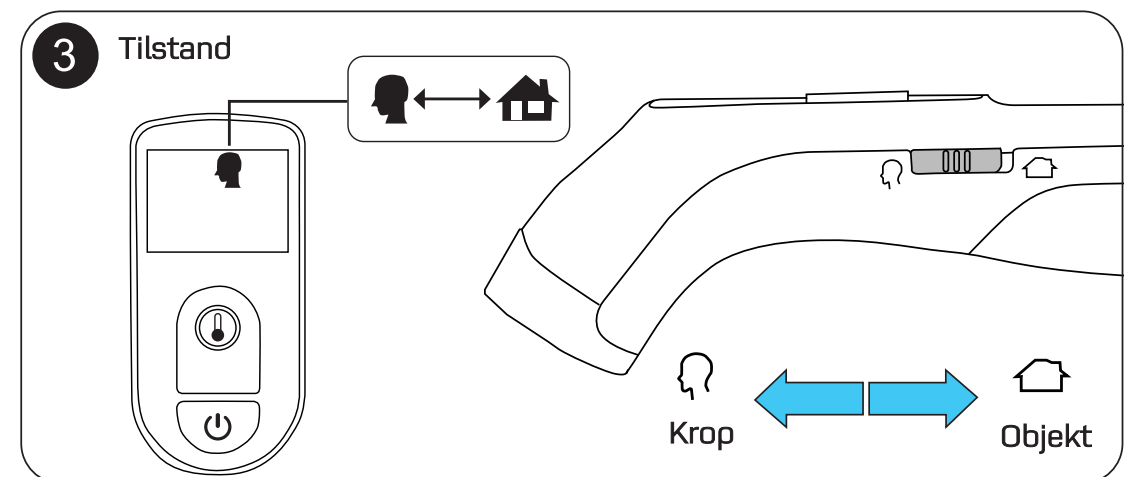

CE 0123

Imported by: Hesdo bv.
Aziëlaan 12, 5232BA
's-Hertogenbosch
The Netherlands

Infrarød termometer - Varenr. 800032

4 Kroppen

* Lav feber: 37,8 - 38,4°C - Feber: 38,5°C og højere

5 Objekt

6 Auto off

7 Temperatur