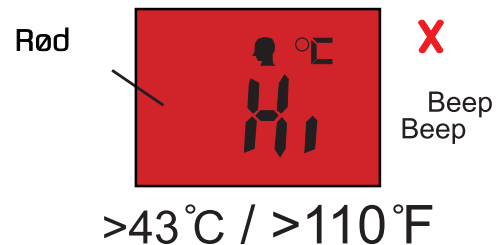

Specifications

| | |
|-------------------------------|---|
| Model | Infrarød termometer |
| Måle enheder | Kroppens tilstand: 32,0~42,9°C eller 89,6~109,22°F Objektets tilstand: 0~99,9°C eller 32,0~211,8°F |
| Mindste skala | 0,1°C/°F |
| Nøjagtighed | 32,0~35,9°C +0,3°C / 36,0~39°C +0,2°C / 39,1~42,9°C +0,3°C |
| Lufttryk | 86~106Kpa |
| Toner | Tændt og klar til brug: Et kort beep |
| | Færdig efter måling af kropstemperatur: En lang beep-tone, når den er lavere end 37,8°C eller 100°F 6 korte beeb-lyde i lig med eller højere end 37,8°C eller 100°F |
| | 2 korte beep: Fejl i måling |
| Hukommelse | 25 i hukommelsestilstand |
| Kontrollampe | Grøn lys: I gang med måling |
| | Grøn lys for kropstemperatur lavere end 38,8°C eller 100°F Rødt lys for kropstemperatur med det samme som eller højere end 37,8°C eller 100°F |
| Driftstemperatur | Temperatur: 10,0~40,0°C eller 50,0~104,0°F Luftfugtighed: 15,0~95% RH |
| Kontrolleret temperatur miljø | Temperatur: -25~55°C eller -13~131,0°F Luftfugtighed: 15~95% RH |
| Auto sluk | Ca. efter 30 sekunder uden at være i brug |
| Batterier | 2 x 1,5V AAA Alkaline batterier |
| Mål | 168x54x44 mm |
| Vægt | 73 g (uden batterier) |

CE 0123

Imported by: Hesdo bv.
Aziëlaan 12, 5232BA
's-Hertogenbosch
The Netherlands

Infrarød termometer - Varenr. 800032

4 Kroppen

* Lav feber: 37,8 - 38,4°C - Feber: 38,5°C og højere

5 Objekt

6 Auto off

7 Temperatur