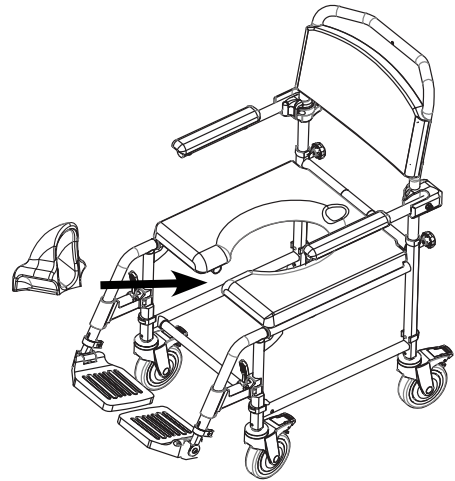

## Urinfanger til forside på standard sæde til Kakadu toiletstol

Varenr. 401068 - Passer til alle modeller

1

2

3