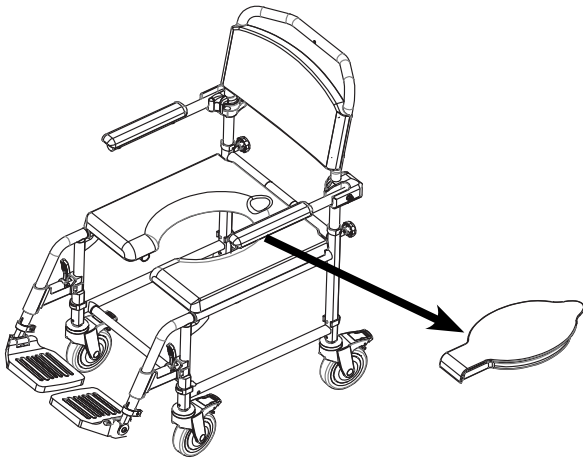

## Urinfanger til forside på standard sæde til Kakadu toiletstol

Varenr. 401068 - Passer til alle modeller

1

2

3