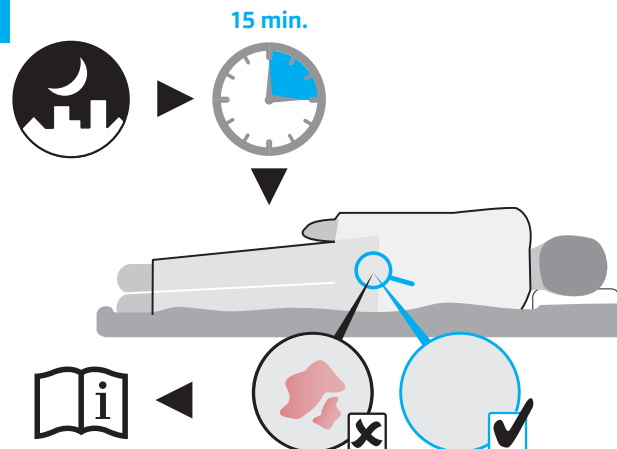

Min. 15 kg
Max. 250 kg

Min. -20°C
Max. 55°C

+ 2.400 m
- 50 m

Min. 0%
Max. 100%

1

2

3

4

5

6

7

8

Bruynvisweg 5 1531 AX Wormer Netherlands
info@vicair.com ▲ vicair.com

070103-REV06/2016