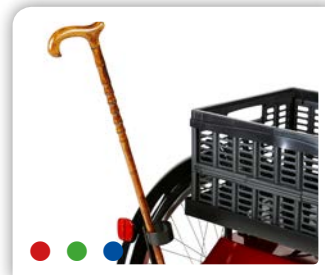

Passer til: ● DISCO ● DUO ● STABILO

* Merpris ved køb af ny cykel.

Fodstøtte, sæt 5 størrelser
5010000-5010400

Fodstøtte, sæt med tåclips, sæt
5010600

Fodstøtte, sæt med tåclips og
sidestøtte. 5010650

Fodstøtte med lægstøtte, sæt
5010500

Kropstøtte, Small/ Large*
5011550/5011580

Hoftesele
5011500

Passer til: ● DISCO ● DUO ● STABILO

* Merpris ved køb af ny cykel.

Kurv med holder
5011710

Topboks
5011750

Rollator/ kørestolsholder
5012000

Stokkeholder
Højre/ venstre
5011900/5011910