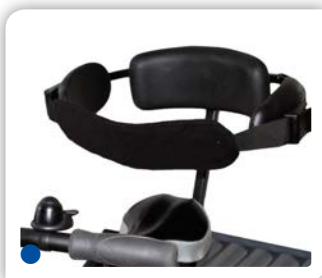

Passer til: ● DISCO ● DUO ● STABILO

* Merpris ved køb af ny cykel.

Fodstøtte, sæt 5 størrelser
5010000-5010400

Fodstøtte, sæt med tåclips, sæt
5010600

Fodstøtte, sæt med tåclips og
sidestøtte. 5010650

Fodstøtte med lægstøtte, sæt
5010500

Træningspedal, sæt
5010700

Pedalaksselforlænger, sæt 22 mm
5010750

Armlæn, opklappeligt
5011000

Drejesæde*
5011200

H-sele med stativ
5011520

H-sele og nakkestøtte
5011530

Juniorsæde, komplet
5011210

Skråsædekonsol*
(vist med juniorsæde)
5011215

Kropstøtte, Small/ Large*
5011550/5011580

Hoftesele
5011500

Passer til: ● DISCO ● DUO ● STABILO

* Merpris ved køb af ny cykel.

Kurv med holder
5011710

Topboks
5011750

Rollator/ kørestolsholder
5012000

Stokkeholder
Højre/ venstre
5011900/5011910