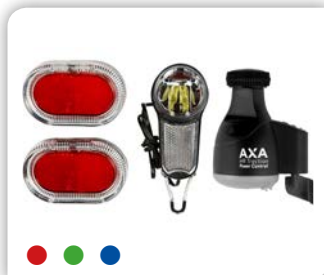

Passer til: ● DISCO ● DUO ● STABILO

* Merpris ved køb af ny cykel.

Fodstøtte, sæt 5 størrelser
5010000-5010400

Fodstøtte, sæt med tåclips, sæt
5010600

Fodstøtte, sæt med tåclips og
sidestøtte. 5010650

Fodstøtte med lægstøtte, sæt
5010500

Træningspedal, sæt
5010700

Pedalaksselforlænger, sæt 22 mm
5010750

Armlæn, opklappeligt
5011000

Drejesæde*
5011200

H-sele med stativ
5011520

H-sele og nakkestøtte
5011530

Juniorsæde, komplet
5011210

Skråsædekonsol*
(vist med juniorsæde)
5011215

Kropstøtte, Small/ Large*
5011550/5011580

Hoftesele
5011500

Passer til: ● DISCO ● DUO ● STABILO

* Merpris ved køb af ny cykel.

Kurv med holder
5011710

Topboks
5011750

Rollator/ kørestolsholder
5012000

Stokkeholder
Højre/ venstre
5011900/5011910

Regnslag for sæde
5011300

Garage/presening
5012200

Lygtesæt, dynamo
Standlysfunktion
5012500

Lygtesæt, batteri
En forlygte+ to baglygter
5012405

Trafikvest
5012600

Cykelcomputer, multifunktion
5012300

Fodpumpe med manometer
5013000