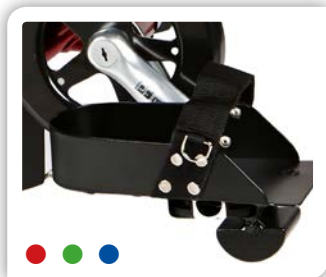

Passer til: ● DISCO ● DUO ● STABILO

* Merpris ved køb af ny cykel.

Fodstøtte, sæt 5 størrelser
5010000-5010400

Fodstøtte, sæt med tåclips, sæt
5010600

Fodstøtte, sæt med tåclips og
sidestøtte. 5010650

Fodstøtte med lægstøtte, sæt
5010500

Træningspedal, sæt
5010700

Pedalaksselforlænger, sæt 22 mm
5010750

Armlæn, opklappeligt
5011000

Drejesæde*
5011200

H-sele med stativ
5011520

H-sele og nakkestøtte
5011530

Juniorsæde, komplet
5011210

Skråsædekonsol*
(vist med juniorsæde)
5011215

Kropstøtte, Small/ Large*
5011550/5011580

Hoftesele
5011500

Passer til: ● DISCO ● DUO ● STABILO

* Merpris ved køb af ny cykel.

Kurv med holder
5011710

Topboks
5011750

Rollator/ kørestolsholder
5012000

Stokkeholder
Højre/ venstre
5011900/5011910