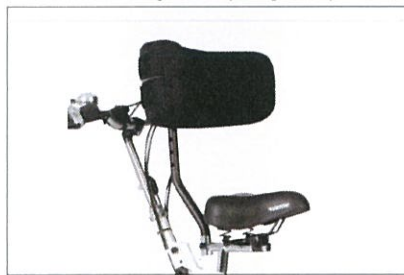

1713-1403 Fiksering overkrop 12" breg kpl
1713-1404 Fiksering overkrop 16-24" breg kpl
1713-1407 Fiksering overkrop 26" breg kpl
Brug næste 3 linjer for Draisin produkter
1713-1432 Fiksering overkrop breg lille kpl
1713-1434 Fiksering overkrop breg medium kpl
1713-1431 Fiksering overkrop breg stor kpl

1703-1275 Kropsstøtte cykel Kaptajn Duo/Lotse lille hbreg omsluttende
1703-1274 Kropsstøtte cykel Kaptajn Duo/Lotse stor hbreg omsluttende