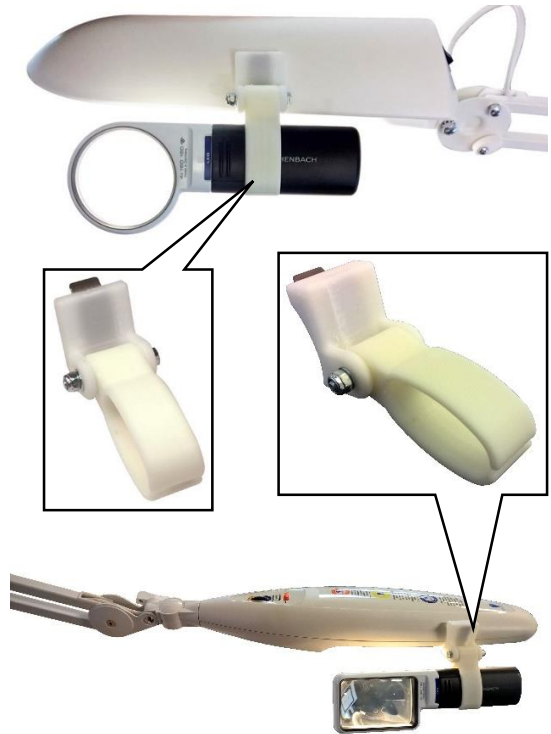

Tilbehør til

Mobilux lyslupper

Hos Lys og lup har vi "indlemmet" Eschenbachs fremragende Mobilux-lupper med indbygget LED-lys, i vores sortiment af påhæftningslupper; en praktisk løsning, som forener en lup med lyset fra en arbejdslampe. Dette giver adgang til langt kraftigere forstørrelse, end en egentlig luplampe-løsning vil kunne byde på.

Til højre ses holdere til Mobilux-serien, i udgaver til hhv. Luxo Verit Task (øverst), og til Daylight's alsidige Tri-Color arbejds-lampe. Såvel Verit Task som holderne kan leveres i hvid og i sort.

Se det komplette sortiment med aktuelle priser på netadressen lysoglup.dk/category/paahaeftningslupper-58/, eller scan koden her til venstre.

Enkelte brugere oplever, at ergonomien i de ellers udmærkede Eschenbach Mobilux-lyslupper ikke er helt optimal. Så vi har introduceret et vinklet håndtag til at "forlænge" Mobilux'ernes håndtag i en 45° vinkel; det fås i hvid og i sort.

Scan koden for at se aktuelle priser og læse mere om Mobilux-håndtaget, eller besøg netadressen lysoglup.dk/product/vinklet-haandtag-til-mobilux-lyslupper-2706/