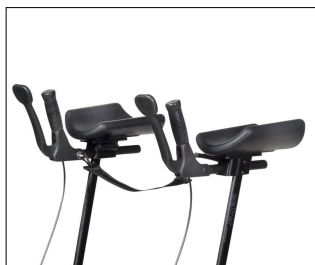

## ANDET TILBEHØR

// 7109011  
Stokkeholder

// 7109140  
Bakke med kopholder

// 9012220 & 9012221<sup>(1)</sup>  
<sup>(2)</sup> Rygstøtte

// 9012222<sup>(2)</sup>  
Justerbar komfort rygstøtte

// 7106001, 7106002, 7106011,  
7106012, 7166001 & 7166002  
Underarmsstøtter  
// 71004100 Stabilisator strop

// 9011992 & 9011988  
Stabilisatorstang til Walker

// 9012149<sup>(2)</sup>  
Enhåndsbremse til begge sider

// 9012281<sup>(3)</sup>  
Gemino 20 - Langt skubbehåndtag  
med skala, komplet, +10 cm.

// 7109080  
Slæbebremse Gemino 20 (Ve & Hø)  
med hjul

// 7169080  
Slæbebremse Gemino 60 (Ve & Hø)  
med hjul

// 9009329  
SpeedControl bremsessystem

// 7104310  
Komfort sæde

// 7109100  
Dropstativ

// 7109050 & 7109051  
Iltflaskeholder

// 7109095  
Lygte

// 7109090  
Universal beslag