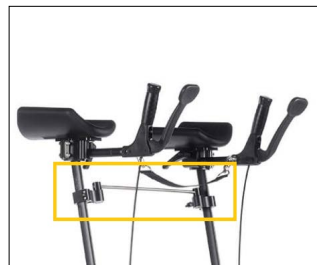

## ANDET TILBEHØR

// 7109011  
Stokkeholder

// 7109140  
Bakke med kopholder

// 9012220 & 9012221<sup>(1)</sup>  
<sup>(2)</sup> Rygstøtte

// 9012222<sup>(2)</sup>  
Justerbar komfort rygstøtte

// 7106001, 7106002, 7106011,  
7106012, 7166001 & 7166002  
Underarmsstøtter  
// 71004100 Stabilisator strop

// 9011992 & 9011988  
Stabilisatorstang til Walker

// 9012149<sup>(2)</sup>  
Enhåndsbremse til begge sider

// 9012281<sup>(3)</sup>  
Gemino 20 - Langt skubbehåndtag  
med skala, komplet, +10 cm.

// 7109080  
Slæbebremse Gemino 20 (Ve & Hø)  
med hjul